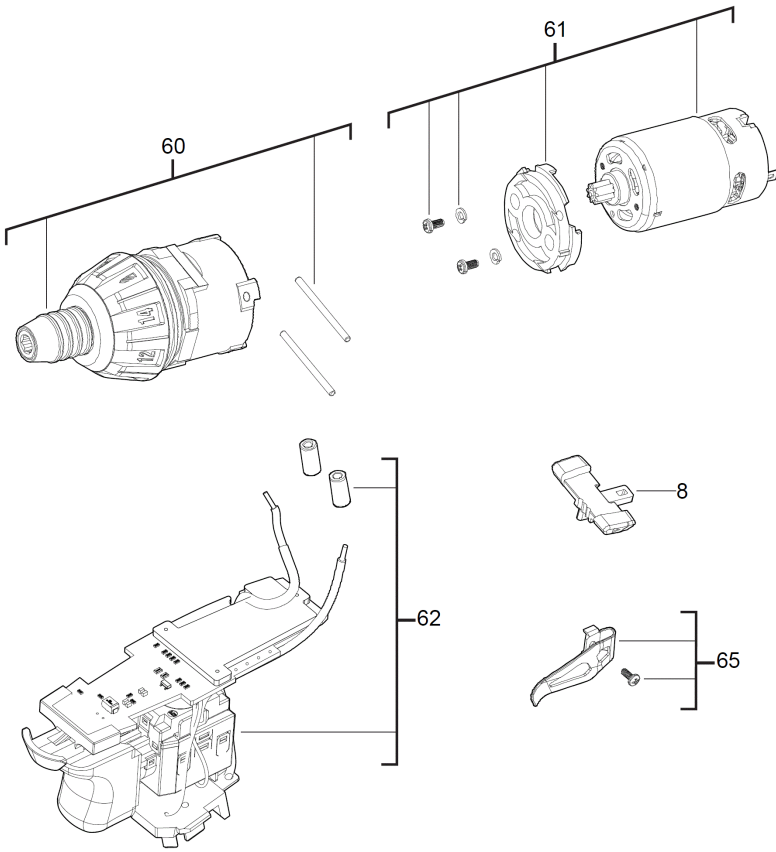

M12BSD-0 BATT. SCREWDRIVER XXX

4933447135 - M12BSD-0 - 4000447242

Position	Quantity	Description	Part number	EAN
0008	1	PUSH BUTTON	4931436325	4002395252565
0048	1	CONNECTOR	4931436292	4002395252909
0055	1	LABEL	4931436330	4002395172146
0060	1	GEAR CASE	4931436329	4002395253203
0061	1	MOTOR ASSEMBLY	4931436328	4002395252596
0062	1	SWITCH ASSEMBLY	4931436327	4002395252589
0064	1	HOUSING	4931436326	4002395252572
0065	1	HOLDER	4931436331	4002395253210