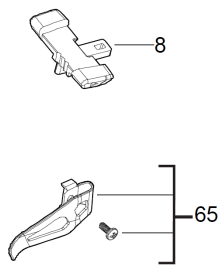

M12BSD-0 BATT. SCREWDRIVER XXX

4933447135 - M12BSD-0 - 4000447242

Position	Quantity	Description	Part number	EAN
0008	1	PUSH BUTTON	4931436325	4002395252565
0048	1	CONNECTOR	4931436292	4002395252909
0055	1	LABEL	4931436330	4002395172146
0060	1	GEAR CASE	4931436329	4002395253203
0061	1	MOTOR ASSEMBLY	4931436328	4002395252596
0062	1	SWITCH ASSEMBLY	4931436327	4002395252589
0064	1	HOUSING	4931436326	4002395252572
0065	1	HOLDER	4931436331	4002395253210