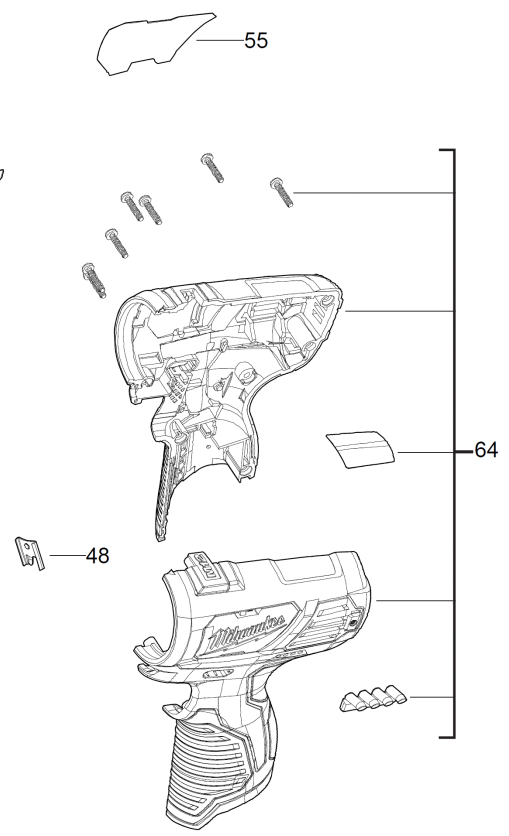

M12BSD-0 BATT. SCREWDRIVER XXX

4933447135 - M12BSD-0 - 4000447242

Position	Quantity	Description	Part number	EAN
0008	1	PUSH BUTTON	4931436325	4002395252565
0048	1	CONNECTOR	4931436292	4002395252909
0055	1	LABEL	4931436330	4002395172146
0060	1	GEAR CASE	4931436329	4002395253203
0061	1	MOTOR ASSEMBLY	4931436328	4002395252596
0062	1	SWITCH ASSEMBLY	4931436327	4002395252589
0064	1	HOUSING	4931436326	4002395252572
0065	1	HOLDER	4931436331	4002395253210