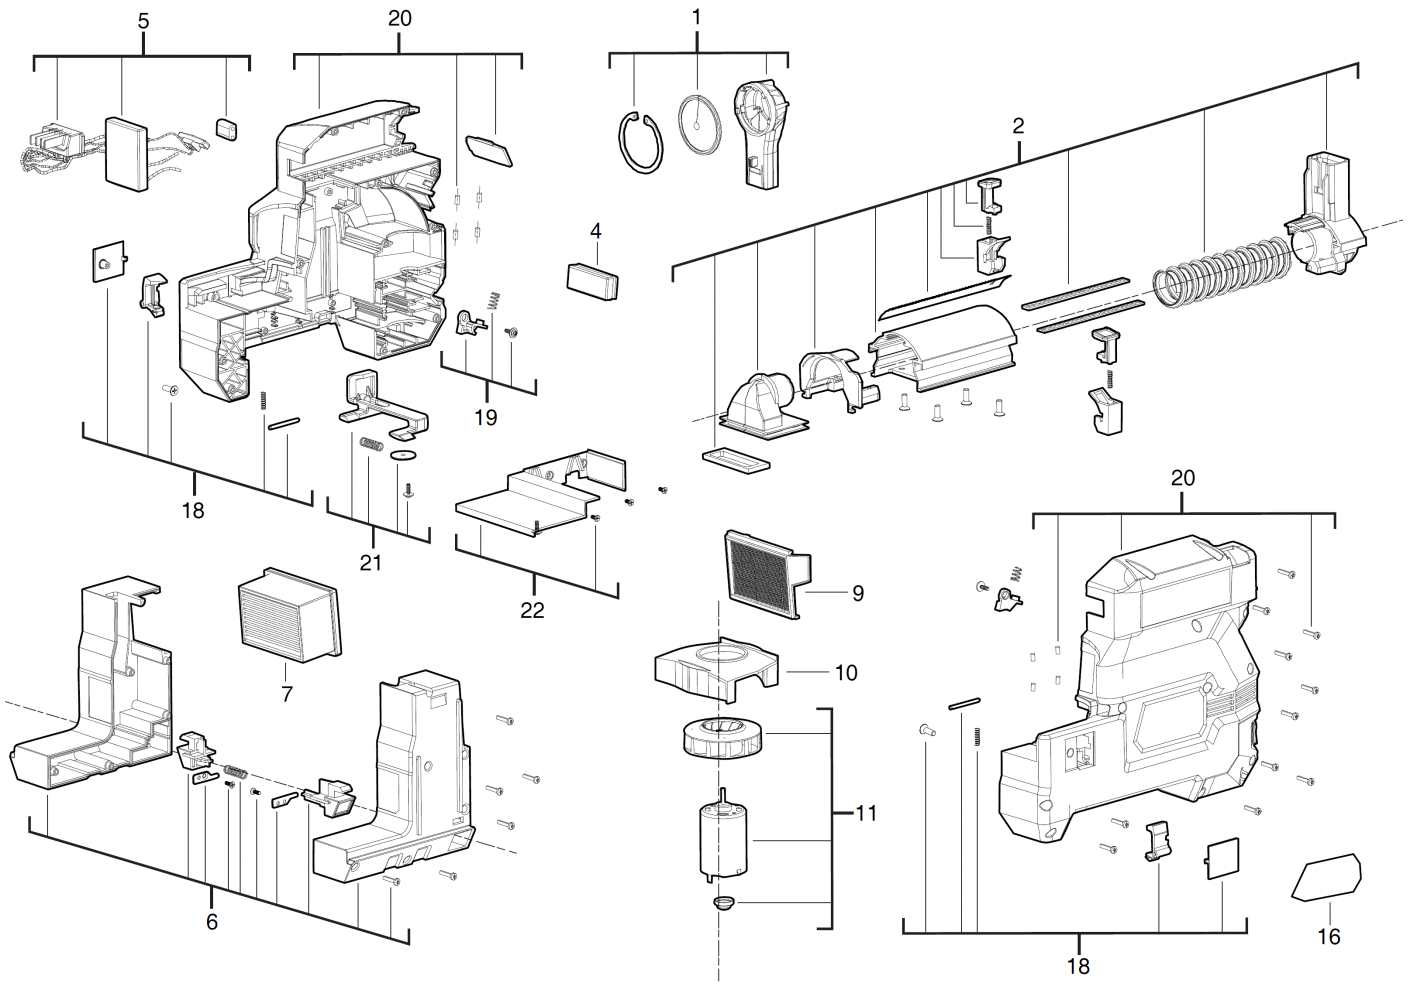

# M18CDEX DUST EXTRACTION XXX

4933447450 - M18CDEX - 4000447451

Position	Quantity	Description	Part number	EAN
0001	1	M12 /18DE Nozzle-2pc NOZZLE	49902301	45242337279
0002	1	TUBE	4931436524	4002395250530
0004	1	BUFFER	4931436525	4002395250547
0005	1	ELECT.CIRCUIT BOARD	4931436526	4002395250554
0006	1	M18DE Filter Set-1pcSET	49902342	45242341948
0007	1	M12DE DUST FILTER FILTER - 3PC	49902306	45242299454
0009	1	PLATE	5131000000	
0010	1	FAN	4931436515	4002395249848
0011	1	ARMATURE	4931436516	4002395249855
0016	1	RATING PLATE	5131000000	
0018	1	LATCH BAR	4931436518	4002395249879
0019	1	LEVER	5131000000	
0020	1	HOUSING	4931436520	4002395249893
0021	1	BUTTON	4931436521	4002395250509
0022	1	COVER	4931436522	4002395250516