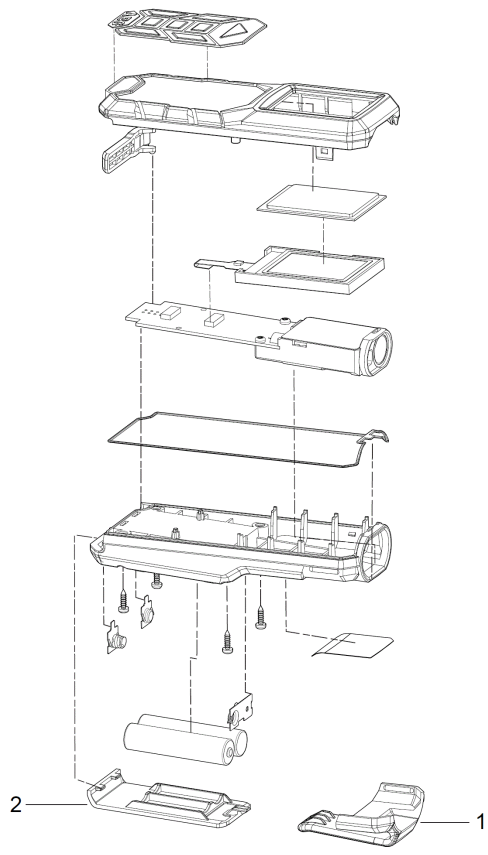

LDM50 LASER-INSTRUMENT XXX

4933447700 - LDM50 - 4000447701

Position	Quantity	Description	Part number	EAN
0001	1	HOLDER	4931448218	4002395257706
0002	1	LID	5131000000	