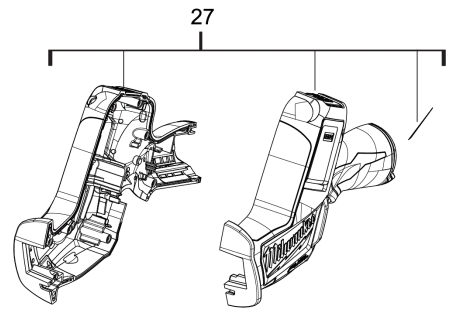

M12CHZ-202X BATT.RECIPROCAT.SAW IN2

4933447738 - M12CHZ-202X IN2 - 4000446951

Alignment Plugs-
For Service Only
Not components
of tool.

*21

Position	Quantity	Description	Part number	EAN
0001	1	STAMP	4931436221	4002395882335
0002	6	SCREW	661113008	4002395830077
0003	1	RUBBER PLATE	4931436220	4002395882328
0005	9	SCREW	661047001	4002395824496
0006	6	RATING PLATE	4931436219	4002395882311
0008	1	HOUSING RIGHT	4931436217	4002395885091
0009	1	HOUSING LEFT	4931436222	4002395882342
0011	1	ARMATURE	4931436223	4002395882359
0012	2	SCREW	660165015	4002395849826
0014	1	ISOLATION	4931436224	4002395882366
0015	4	SCREW	660165011	4002395903702
0016	6	SCREW	4931436225	4002395882373
0017	1	SWITCH ASSEMBLY	4931436226	4002395882380
0018	1	GUIDE	4931436227	4002395882397
0019	1	SPRING PLATE	4931452341	4002395172528
0020	1	JOINING PART	631542001	4002395822591
0021	2	GUIDE	520811001	4002395831159
0022	1	COVER	633222001	4002395831579
0023	1	FELT	902393001	4002395830732
0024	1	BUSH	4931436228	4002395883004
0025	1	GREASE	49084175	45242175888
0027	1	HANDLE SET	4931436216	4002395885084
0028	1	NOSEPIECE	200783002	4002395802739
0700	1	CARRYING CASE	4931436218	4002395882304
0701	1	CARRYING CASE WITH FOAM INSERT MET	4932378986	4002395349401
0702	1	INSERT	4931447108	4002395253265
0002	1	M12-18C BATTERY CHARGER IN2	4932352959	4002395376179