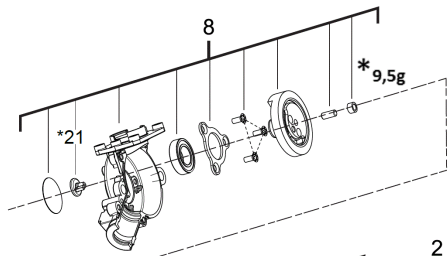

M12CHZ-202X BATT.RECIPROCAT.SAW IN2

4933447738 - M12CHZ-202X IN2 - 4000446951

Alignment Plugs-
For Service Only
Not components
of tool.

*21

Position	Quantity	Description	Part number	EAN
0001	1	STAMP	4931436221	4002395882335
0002	6	SCREW	661113008	4002395830077
0003	1	RUBBER PLATE	4931436220	4002395882328
0005	9	SCREW	661047001	4002395824496
0006	6	RATING PLATE	4931436219	4002395882311
0008	1	HOUSING RIGHT	4931436217	4002395885091
0009	1	HOUSING LEFT	4931436222	4002395882342
0011	1	ARMATURE	4931436223	4002395882359
0012	2	SCREW	660165015	4002395849826
0014	1	ISOLATION	4931436224	4002395882366
0015	4	SCREW	660165011	4002395903702
0016	6	SCREW	4931436225	4002395882373
0017	1	SWITCH ASSEMBLY	4931436226	4002395882380
0018	1	GUIDE	4931436227	4002395882397
0019	1	SPRING PLATE	4931452341	4002395172528
0020	1	JOINING PART	631542001	4002395822591
0021	2	GUIDE	520811001	4002395831159
0022	1	COVER	633222001	4002395831579
0023	1	FELT	902393001	4002395830732
0024	1	BUSH	4931436228	4002395883004
0025	1	GREASE	49084175	45242175888
0027	1	HANDLE SET	4931436216	4002395885084
0028	1	NOSEPIECE	200783002	4002395802739
0700	1	CARRYING CASE	4931436218	4002395882304
0701	1	CARRYING CASE WITH FOAM INSERT MET	4932378986	4002395349401
0702	1	INSERT	4931447108	4002395253265
0002	1	M12-18C BATTERY CHARGER IN2	4932352959	4002395376179