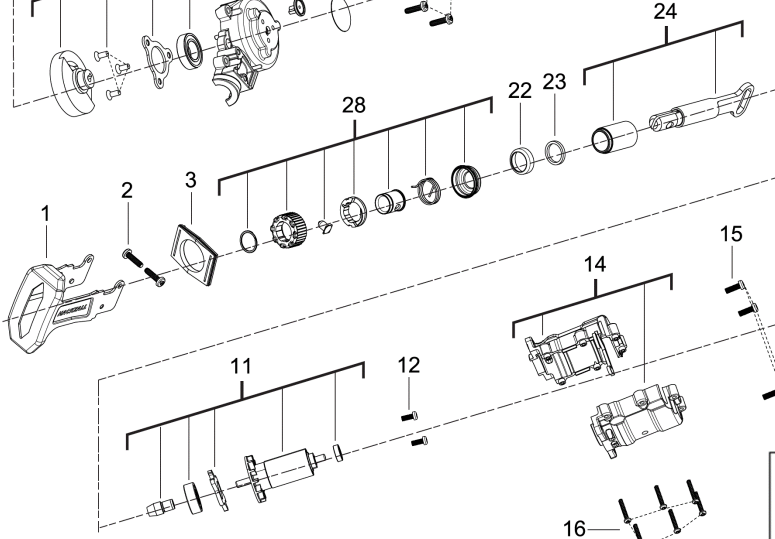

M12CHZ-202X BATT.RECIPROCAT.SAW IN2

4933447738 - M12CHZ-202X IN2 - 4000446951

Alignment Plugs-
For Service Only
Not components
of tool.

*21

Position	Quantity	Description	Part number	EAN
0001	1	STAMP	4931436221	4002395882335
0002	6	SCREW	661113008	4002395830077
0003	1	RUBBER PLATE	4931436220	4002395882328
0005	9	SCREW	661047001	4002395824496
0006	6	RATING PLATE	4931436219	4002395882311
0008	1	HOUSING RIGHT	4931436217	4002395885091
0009	1	HOUSING LEFT	4931436222	4002395882342
0011	1	ARMATURE	4931436223	4002395882359
0012	2	SCREW	660165015	4002395849826
0014	1	ISOLATION	4931436224	4002395882366
0015	4	SCREW	660165011	4002395903702
0016	6	SCREW	4931436225	4002395882373
0017	1	SWITCH ASSEMBLY	4931436226	4002395882380
0018	1	GUIDE	4931436227	4002395882397
0019	1	SPRING PLATE	4931452341	4002395172528
0020	1	JOINING PART	631542001	4002395822591
0021	2	GUIDE	520811001	4002395831159
0022	1	COVER	633222001	4002395831579
0023	1	FELT	902393001	4002395830732
0024	1	BUSH	4931436228	4002395883004
0025	1	GREASE	49084175	45242175888
0027	1	HANDLE SET	4931436216	4002395885084
0028	1	NOSEPIECE	200783002	4002395802739
0700	1	CARRYING CASE	4931436218	4002395882304
0701	1	CARRYING CASE WITH FOAM INSERT MET	4932378986	4002395349401
0702	1	INSERT	4931447108	4002395253265
0002	1	M12-18C BATTERY CHARGER IN2	4932352959	4002395376179