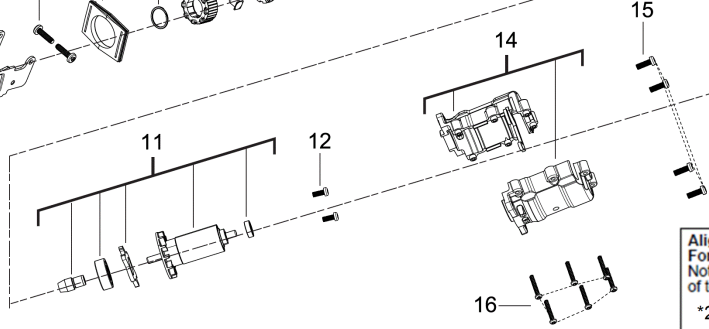

M12CHZ-202X BATT.RECIPROCAT.SAW IN2

4933447738 - M12CHZ-202X IN2 - 4000446951

Alignment Plugs-
For Service Only
Not components
of tool.

*21

Position	Quantity	Description	Part number	EAN
0001	1	STAMP	4931436221	4002395882335
0002	6	SCREW	661113008	4002395830077
0003	1	RUBBER PLATE	4931436220	4002395882328
0005	9	SCREW	661047001	4002395824496
0006	6	RATING PLATE	4931436219	4002395882311
0008	1	HOUSING RIGHT	4931436217	4002395885091
0009	1	HOUSING LEFT	4931436222	4002395882342
0011	1	ARMATURE	4931436223	4002395882359
0012	2	SCREW	660165015	4002395849826
0014	1	ISOLATION	4931436224	4002395882366
0015	4	SCREW	660165011	4002395903702
0016	6	SCREW	4931436225	4002395882373
0017	1	SWITCH ASSEMBLY	4931436226	4002395882380
0018	1	GUIDE	4931436227	4002395882397
0019	1	SPRING PLATE	4931452341	4002395172528
0020	1	JOINING PART	631542001	4002395822591
0021	2	GUIDE	520811001	4002395831159
0022	1	COVER	633222001	4002395831579
0023	1	FELT	902393001	4002395830732
0024	1	BUSH	4931436228	4002395883004
0025	1	GREASE	49084175	45242175888
0027	1	HANDLE SET	4931436216	4002395885084
0028	1	NOSEPIECE	200783002	4002395802739
0700	1	CARRYING CASE	4931436218	4002395882304
0701	1	CARRYING CASE WITH FOAM INSERT MET	4932378986	4002395349401
0702	1	INSERT	4931447108	4002395253265
0002	1	M12-18C BATTERY CHARGER IN2	4932352959	4002395376179