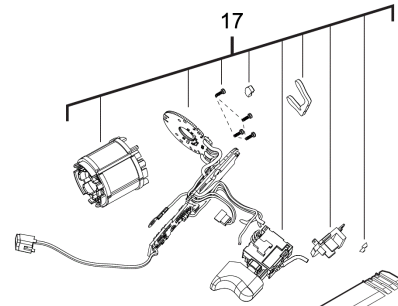

M12CHZ-202X BATT.RECIPROCAT.SAW IN2

4933447738 - M12CHZ-202X IN2 - 4000446951

Alignment Plugs-
For Service Only
Not components
of tool.

*21

Position	Quantity	Description	Part number	EAN
0001	1	STAMP	4931436221	4002395882335
0002	6	SCREW	661113008	4002395830077
0003	1	RUBBER PLATE	4931436220	4002395882328
0005	9	SCREW	661047001	4002395824496
0006	6	RATING PLATE	4931436219	4002395882311
0008	1	HOUSING RIGHT	4931436217	4002395885091
0009	1	HOUSING LEFT	4931436222	4002395882342
0011	1	ARMATURE	4931436223	4002395882359
0012	2	SCREW	660165015	4002395849826
0014	1	ISOLATION	4931436224	4002395882366
0015	4	SCREW	660165011	4002395903702
0016	6	SCREW	4931436225	4002395882373
0017	1	SWITCH ASSEMBLY	4931436226	4002395882380
0018	1	GUIDE	4931436227	4002395882397
0019	1	SPRING PLATE	4931452341	4002395172528
0020	1	JOINING PART	631542001	4002395822591
0021	2	GUIDE	520811001	4002395831159
0022	1	COVER	633222001	4002395831579
0023	1	FELT	902393001	4002395830732
0024	1	BUSH	4931436228	4002395883004
0025	1	GREASE	49084175	45242175888
0027	1	HANDLE SET	4931436216	4002395885084
0028	1	NOSEPIECE	200783002	4002395802739
0700	1	CARRYING CASE	4931436218	4002395882304
0701	1	CARRYING CASE WITH FOAM INSERT MET	4932378986	4002395349401
0702	1	INSERT	4931447108	4002395253265
0002	1	M12-18C BATTERY CHARGER IN2	4932352959	4002395376179