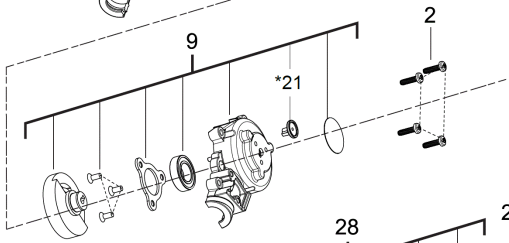

M12CHZ-202X BATT.RECIPROCAT.SAW IN2

4933447738 - M12CHZ-202X IN2 - 4000446951

Alignment Plugs-
For Service Only
Not components
of tool.

*21

Position	Quantity	Description	Part number	EAN
0001	1	STAMP	4931436221	4002395882335
0002	6	SCREW	661113008	4002395830077
0003	1	RUBBER PLATE	4931436220	4002395882328
0005	9	SCREW	661047001	4002395824496
0006	6	RATING PLATE	4931436219	4002395882311
0008	1	HOUSING RIGHT	4931436217	4002395885091
0009	1	HOUSING LEFT	4931436222	4002395882342
0011	1	ARMATURE	4931436223	4002395882359
0012	2	SCREW	660165015	4002395849826
0014	1	ISOLATION	4931436224	4002395882366
0015	4	SCREW	660165011	4002395903702
0016	6	SCREW	4931436225	4002395882373
0017	1	SWITCH ASSEMBLY	4931436226	4002395882380
0018	1	GUIDE	4931436227	4002395882397
0019	1	SPRING PLATE	4931452341	4002395172528
0020	1	JOINING PART	631542001	4002395822591
0021	2	GUIDE	520811001	4002395831159
0022	1	COVER	633222001	4002395831579
0023	1	FELT	902393001	4002395830732
0024	1	BUSH	4931436228	4002395883004
0025	1	GREASE	49084175	45242175888
0027	1	HANDLE SET	4931436216	4002395885084
0028	1	NOSEPIECE	200783002	4002395802739
0700	1	CARRYING CASE	4931436218	4002395882304
0701	1	CARRYING CASE WITH FOAM INSERT MET	4932378986	4002395349401
0702	1	INSERT	4931447108	4002395253265
0002	1	M12-18C BATTERY CHARGER IN2	4932352959	4002395376179