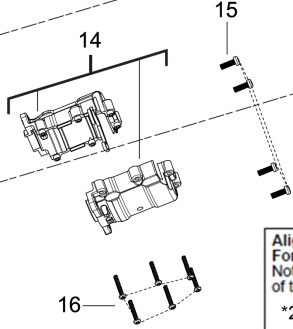

M12CHZ-202X BATT.RECIPROCAT.SAW IN2

4933447738 - M12CHZ-202X IN2 - 4000446951

Alignment Plugs-
For Service Only
Not components
of tool.

*21

Position	Quantity	Description	Part number	EAN
0001	1	STAMP	4931436221	4002395882335
0002	6	SCREW	661113008	4002395830077
0003	1	RUBBER PLATE	4931436220	4002395882328
0005	9	SCREW	661047001	4002395824496
0006	6	RATING PLATE	4931436219	4002395882311
0008	1	HOUSING RIGHT	4931436217	4002395885091
0009	1	HOUSING LEFT	4931436222	4002395882342
0011	1	ARMATURE	4931436223	4002395882359
0012	2	SCREW	660165015	4002395849826
0014	1	ISOLATION	4931436224	4002395882366
0015	4	SCREW	660165011	4002395903702
0016	6	SCREW	4931436225	4002395882373
0017	1	SWITCH ASSEMBLY	4931436226	4002395882380
0018	1	GUIDE	4931436227	4002395882397
0019	1	SPRING PLATE	4931452341	4002395172528
0020	1	JOINING PART	631542001	4002395822591
0021	2	GUIDE	520811001	4002395831159
0022	1	COVER	633222001	4002395831579
0023	1	FELT	902393001	4002395830732
0024	1	BUSH	4931436228	4002395883004
0025	1	GREASE	49084175	45242175888
0027	1	HANDLE SET	4931436216	4002395885084
0028	1	NOSEPIECE	200783002	4002395802739
0700	1	CARRYING CASE	4931436218	4002395882304
0701	1	CARRYING CASE WITH FOAM INSERT MET	4932378986	4002395349401
0702	1	INSERT	4931447108	4002395253265
0002	1	M12-18C BATTERY CHARGER IN2	4932352959	4002395376179