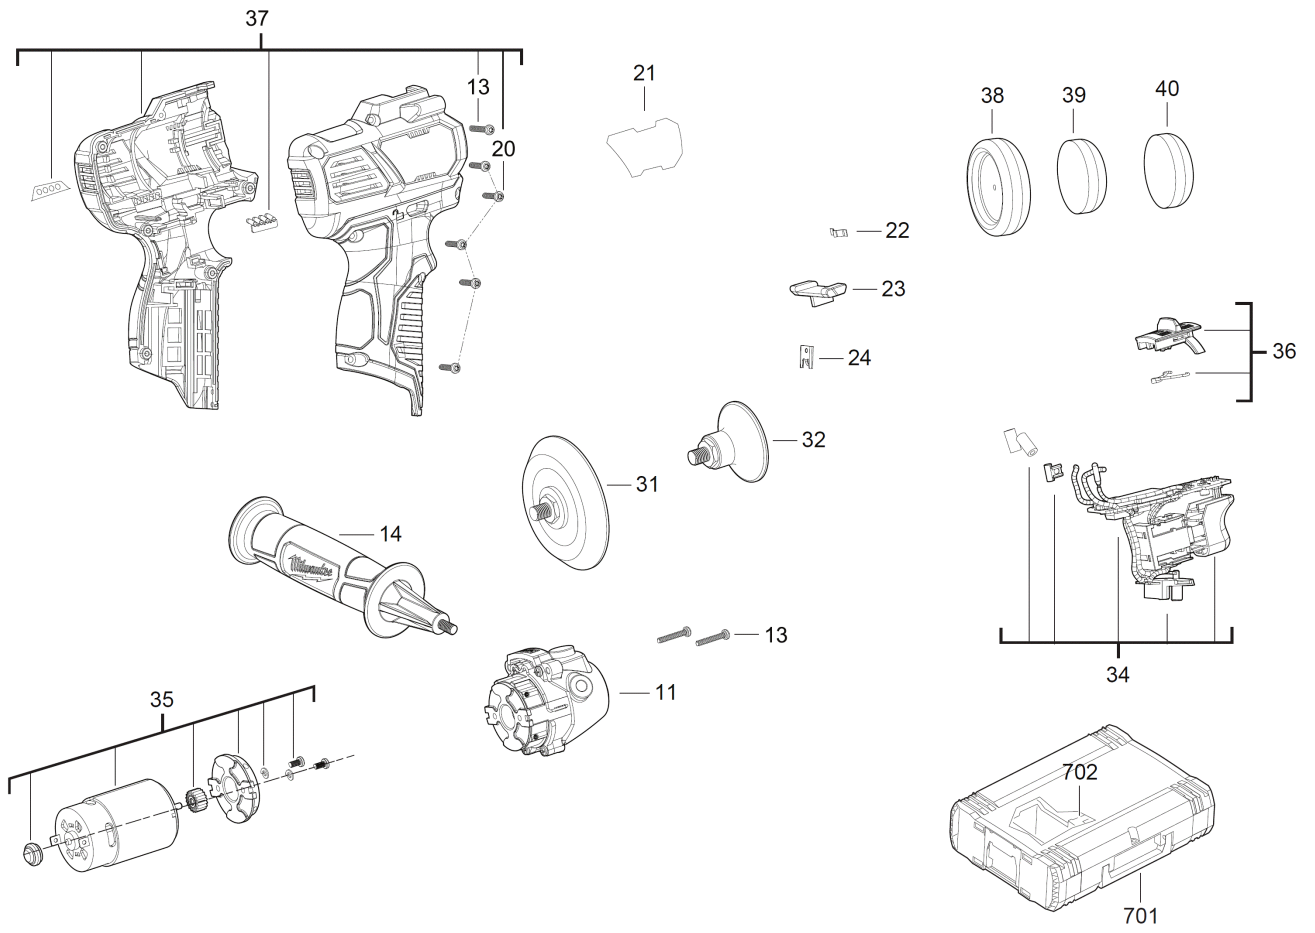

# M12BPS-0 POLISHER XXX

4933447791 - M12BPS-0 - 4000447793

Position	Quantity	Description	Part number	EAN
0011	1	GEAR BOX KIT	4931436287	4002395252268
0013	1	SCREW	660230017	4002395839742
0014	1	HANDLE COMPL.	4931436288	4002395252275
0020	1	SCREW	660570005	4002395827329
0021	1	RATING PLATE	4931436290	4002395252947
0022	1	SPRING PLATE	4931452341	4002395172528
0023	1	PUSH BUTTON	4931436291	4002395252282
0024	1	CONNECTOR	4931436292	4002395252909
0031	1	POLISHING DISC Back pad 76mm -1pc	4932430488	4002395381494
0032	1	POLISHING DISC Fibre b pad 46mm-1pc	4932430492	4002395381531
0034	1	ELECTRONIC ELEMENT	4931436293	4002395252916
0035	1	MOTOR ASSEMBLY	4931436294	4002395252923
0036	1	SWITCH ASSEMBLY	4931436295	4002395252930
0037	1	HOUSING	4931436286	4002395252244
0038	1	LAMBW.POLISH.BONNE Lambwool 87mm - 1pc	5131000000	
0039	1	Sponge Soft 80mm-1pc POLISHING SPONGE	4932430490	4002395381517
0040	1	Sponge Hard 80mm-1pc POLISHING SPONGE	4932430489	4002395381500
0701	1	CARRYING CASE WITH FOAM INSERT MET	4932378986	4002395349401
0702	1	INSERT	4931436289	4002395172139