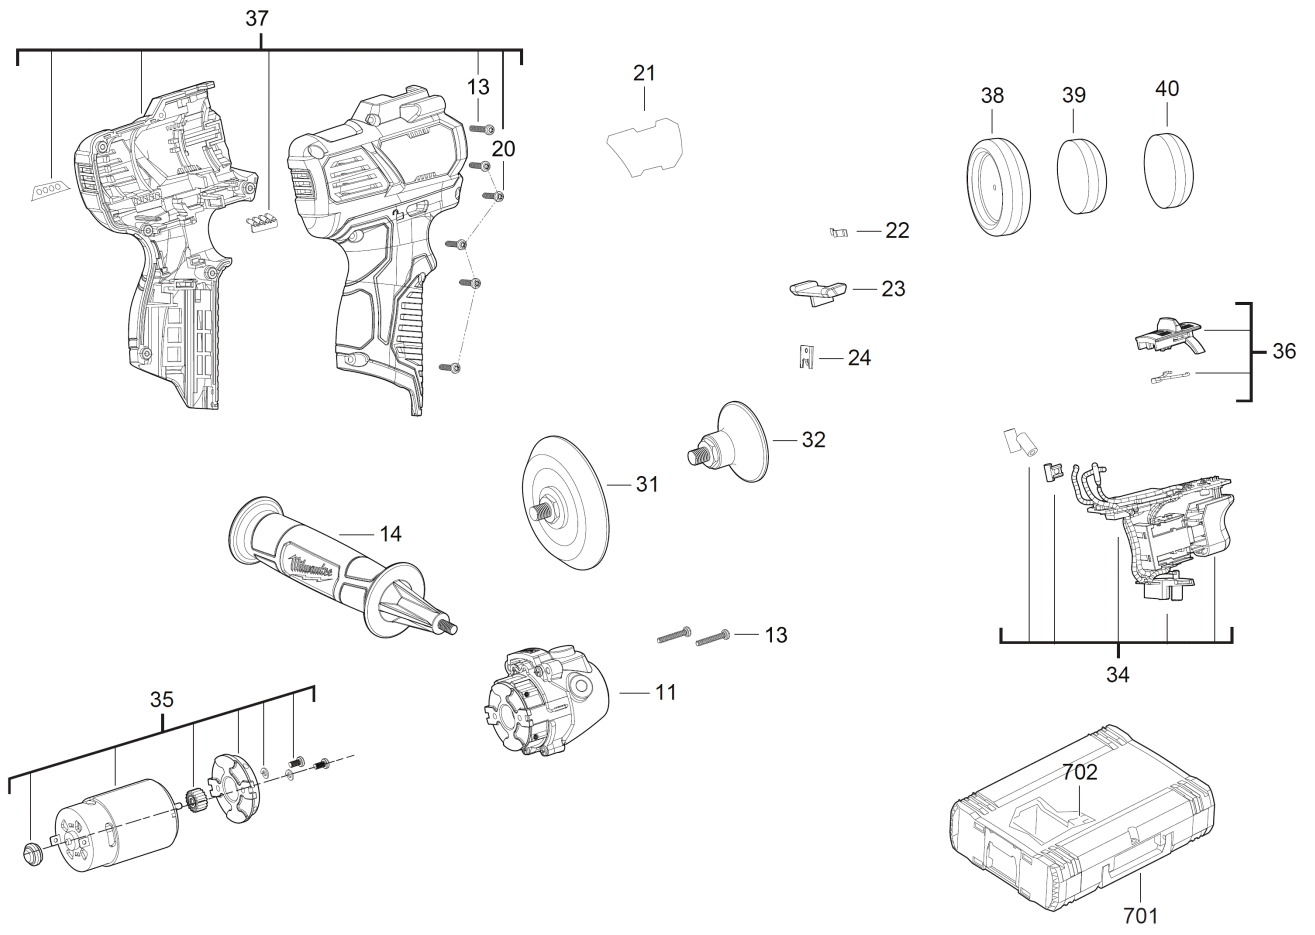

M12BPS-421X POLISHER IN2

4933447799 - M12BPS-421X - 4000447793

Position	Quantity	Description	Part number	EAN
0011	1	GEAR BOX KIT	4931436287	4002395252268
0013	1	SCREW	660230017	4002395839742
0014	1	HANDLE COMPL.	4931436288	4002395252275
0020	1	SCREW	660570005	4002395827329
0021	1	RATING PLATE	4931436290	4002395252947
0022	1	SPRING PLATE	4931452341	4002395172528
0023	1	PUSH BUTTON	4931436291	4002395252282
0024	1	CONNECTOR	4931436292	4002395252909
0031	1	POLISHING DISC Back pad 76mm -1pc	4932430488	4002395381494
0032	1	POLISHING DISC Fibre b pad 46mm-1pc	4932430492	4002395381531
0034	1	ELECTRONIC ELEMENT	4931436293	4002395252916
0035	1	MOTOR ASSEMBLY	4931436294	4002395252923
0036	1	SWITCH ASSEMBLY	4931436295	4002395252930
0037	1	HOUSING	4931436286	4002395252244
0038	1	LAMBW.POLISH.BONNE Lambwool 87mm - 1pc	5131000000	
0039	1	Sponge Soft 80mm-1pc POLISHING SPONGE	4932430490	4002395381517
0040	1	Sponge Hard 80mm-1pc POLISHING SPONGE	4932430489	4002395381500
0701	1	CARRYING CASE WITH FOAM INSERT MET	4932378986	4002395349401
0702	1	INSERT	4931436289	4002395172139
0001	1	M12B4 LI-ION BATTERY PACK 4.0AH XXX	4932430065	4002395377268
0002	1	M12B2 LI-ION BATTERY PACK 2.0AH XXX	4932430064	4002395377251
0003	1	C12C CHARGER M12 IN2	4932352000	4002395366606