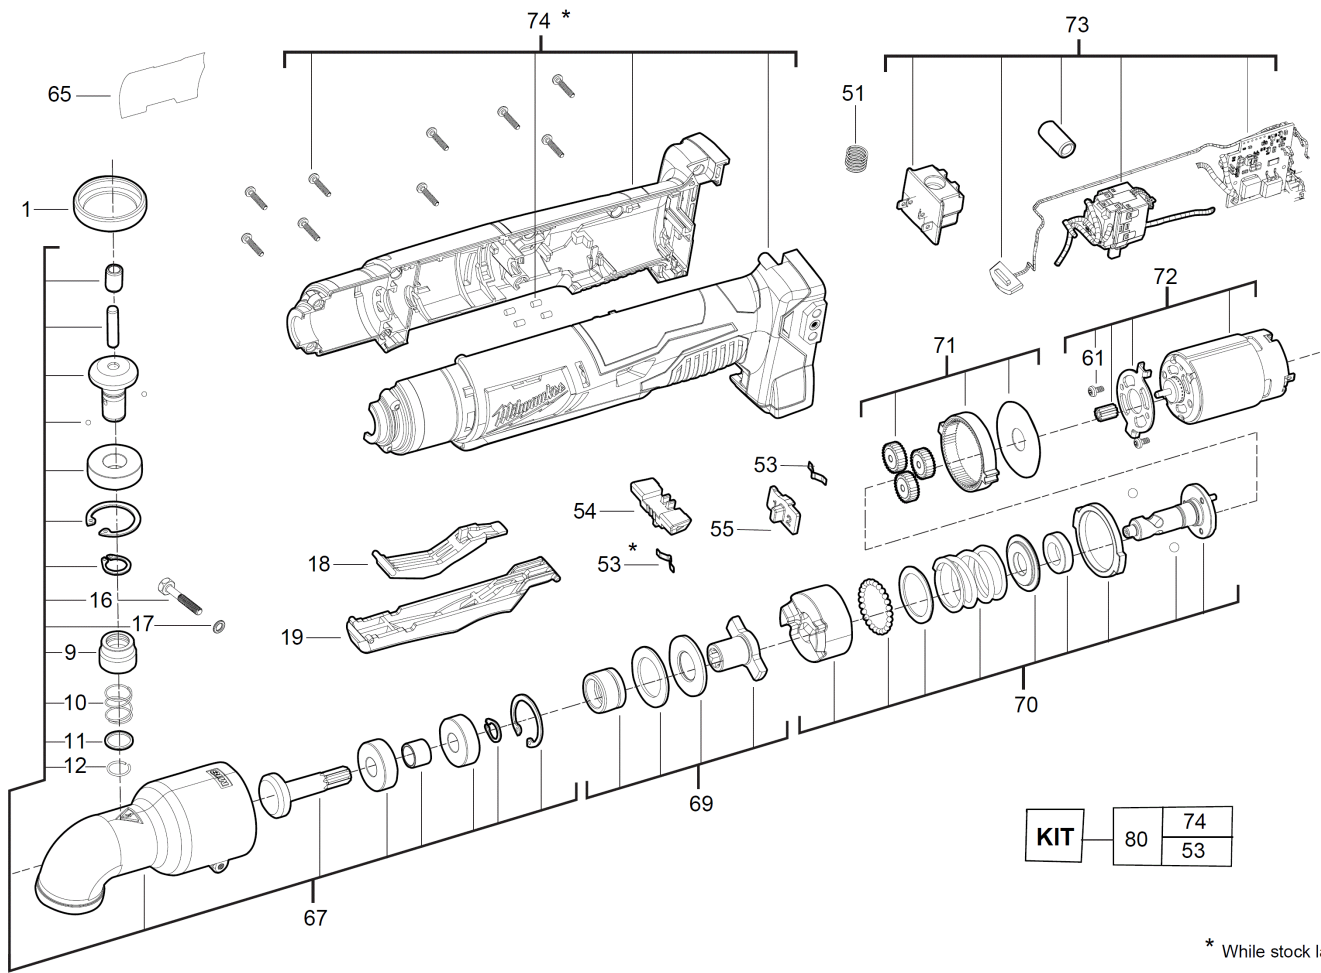

# M18BRAID-0 BTY.IMPACT DRIVER XXX

4933447891 - M18BRAID-0 - 4000447892

\* While stock lasts

Position	Quantity	Description	Part number	EAN
0001	1	RUBBER RING	4931436476	4002395250424
0009	1	SLEEVE	5131000000	
0010	1	SPRING	5131000000	
0011	1	DISC	4931436479	4002395250455
0012	1	HOLDING RING	5131000000	
0016	1	SCREW	4931436481	4002395250479
0017	1	PROTECTION WASHER	680866003	4002395823895
0018	1	RACKING LEVER	4931436482	4002395250486
0019	1	PUSH-BUTTON	4931436483	4002395250493
0051	1	PRESSURE SPRING	4931408243	4002395814466
0053	2	SPRING PLATE	4931452341	4002395172528
0054	1	SLIDING SWITCH	4931436484	4002395251100
0055	1	SWITCH LEVER	4931436485	4002395251117
0061	2	SCREW	4931435990	4002395876402
0065	1	LABEL	5131000000	
0067	1	GEAR BOX HOUSING	4931436487	4002395251131
0069	1	ANVIL	4931436488	4002395251148
0070	1	IMPACT BOLT	4931436489	4002395251155
0071	1	PLANET GEAR	4931436490	4002395251162
0072	1	MOTOR	4931436491	4002395251179
0073	1	SWITCH	4931436492	4002395251186
0074	1	GRIP	4931436493	4002395251193
0080	1	HOUSING	4931456816	4002395175765