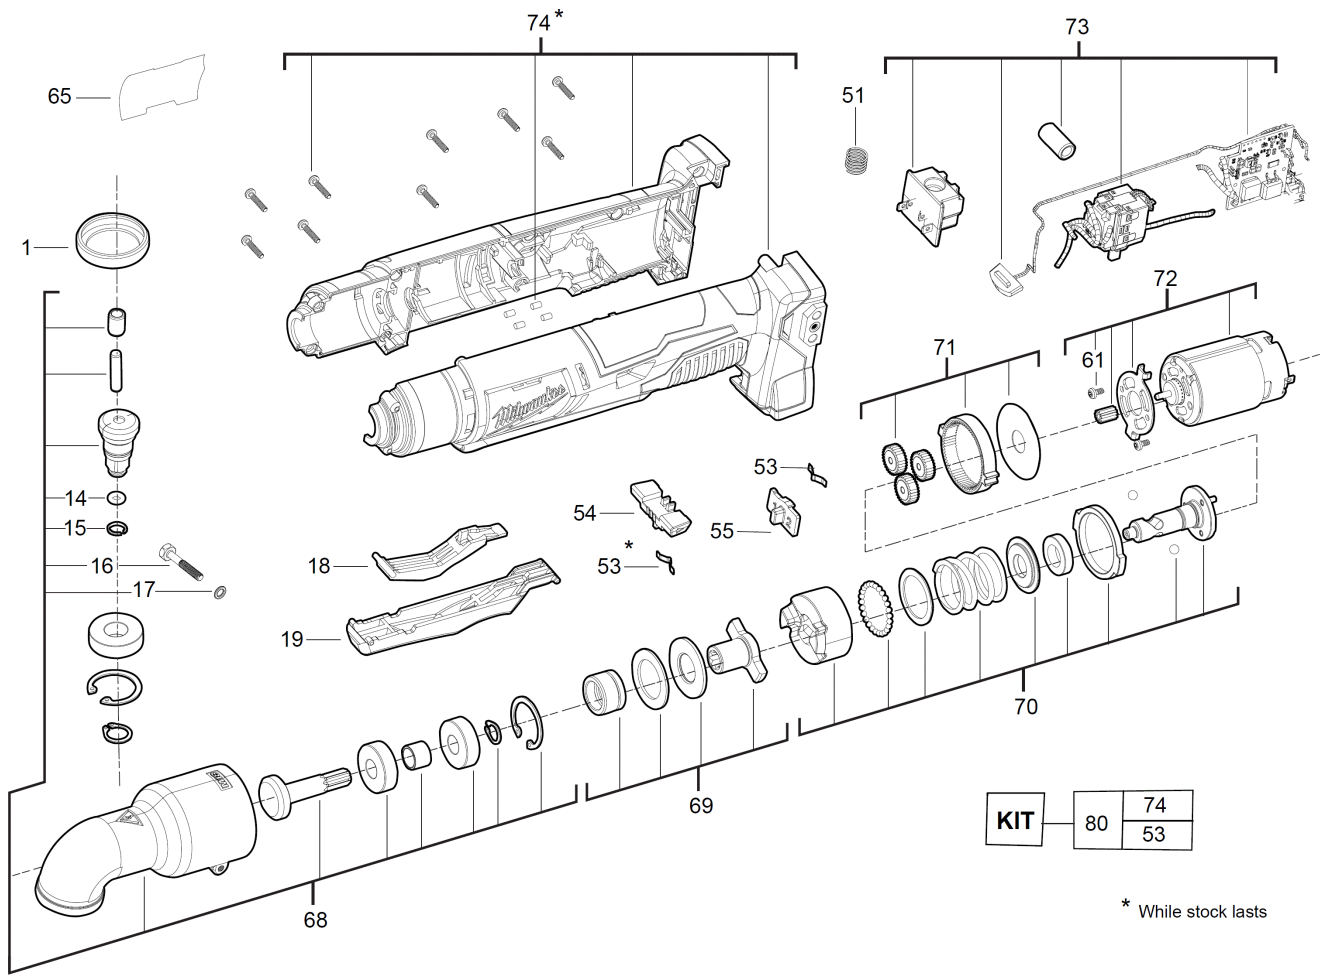

# M18BRAIW-0 BTY.IMPACT WRENCH XXX

4933447899 - M18BRAIW-0 - 4000447900

\* While stock lasts

Position	Quantity	Description	Part number	EAN
0001	1	RUBBER RING	4931436476	4002395250424
0014	1	O-RING	4931435755	4002395866120
0015	1	RING	4931435756	4002395866137
0016	1	SCREW	4931436481	4002395250479
0017	1	PROTECTION WASHER	680866003	4002395823895
0018	1	RACKING LEVER	4931436482	4002395250486
0019	1	PUSH-BUTTON	4931436483	4002395250493
0051	1	PRESSURE SPRING	4931408243	4002395814466
0053	1	SPRING PLATE	4931452341	4002395172528
0054	1	SLIDING SWITCH	4931436484	4002395251100
0055	1	SWITCH LEVER	4931436485	4002395251117
0061	1	SCREW	4931435990	4002395876402
0065	1	LABEL	4931436494	4002395251803
0068	1	GEAR BOX HOUSING	4931436495	4002395251810
0069	1	ANVIL	4931436488	4002395251148
0070	1	IMPACT BOLT	4931436489	4002395251155
0071	1	PLANET GEAR	4931436490	4002395251162
0072	1	MOTOR	4931436491	4002395251179
0073	1	SWITCH	4931436492	4002395251186
0074	1	GRIP	4931436493	4002395251193
0080	1	HOUSING	4931456816	4002395175765