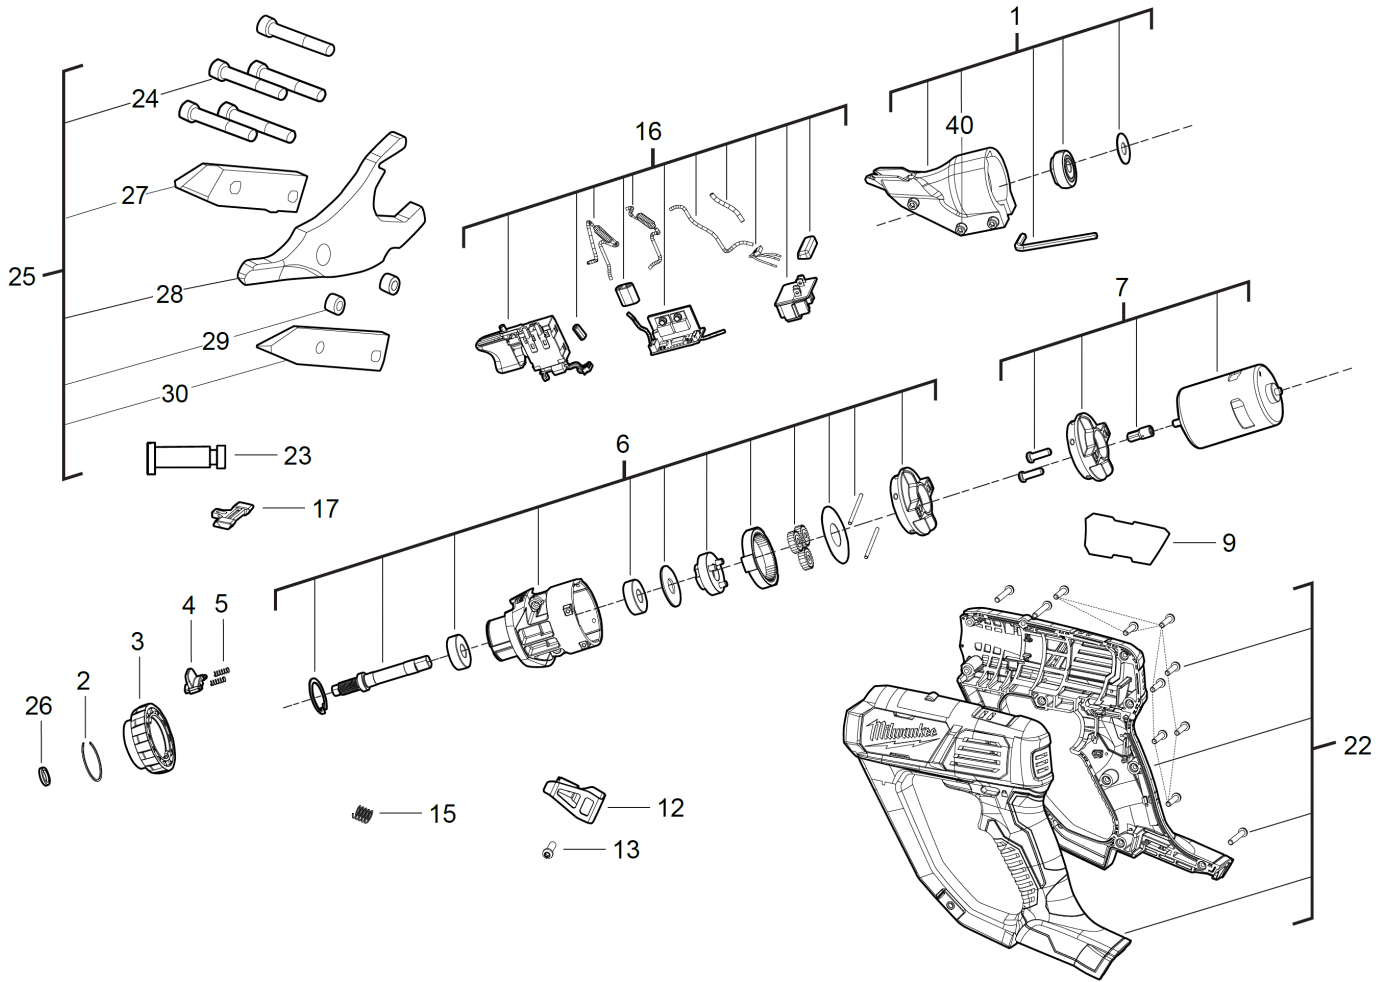

M18BMS12-0 BATTER.PLATE SHEARS XXX

4933447925 - M18BMS12-0 - 4000447926

Position	Quantity	Description	Part number	EAN
0001	1	SHEAR HEAD	4931448008	4002395258536
0002	1	HOLDING RING	4931436586	4002395258574
0003	1	HOUSING	4931436587	4002395255825
0004	1	GEAR BOX HOUSING	4931436588	4002395255832
0005	2	SPRING	4931436589	4002395255849
0006	1	GEAR BOX KIT	4931436600	4002395256501
0007	1	MOTOR ASSEMBLY	4931436591	4002395258598
0009	1	RATING PLATE	5131000000	
0012	1	STAMP	4931436593	4002395255856
0013	1	SCREW	4931436594	4002395255801
0015	1	PRESSURE SPRING	4931408243	4002395814466
0016	1	ELECTRONIC ELEMENT	4931436595	4002395255818
0017	1	PUSH-BUTTON	5131000000	
0022	1	HOUSING	4931436597	4002395255870
0023	1	GREASE TUBE	4931432782	4002395863143
0024	3	SCREW	4931436598	4002395255887
0025	1	SHEAR BLADE	4931448009	4002395258529
0026	1	WASHER	4931436599	4002395255894
0027	1	SHEAR BLADE	48440170	45242140800
0028	1	SHEAR BLADE	48440150	45242140701
0029	2	BUSHING	42400520	4058546245122
0030	1	SHEAR BLADE	48440160	45242140756
0040	3	INSERT	43840460	4058546245573