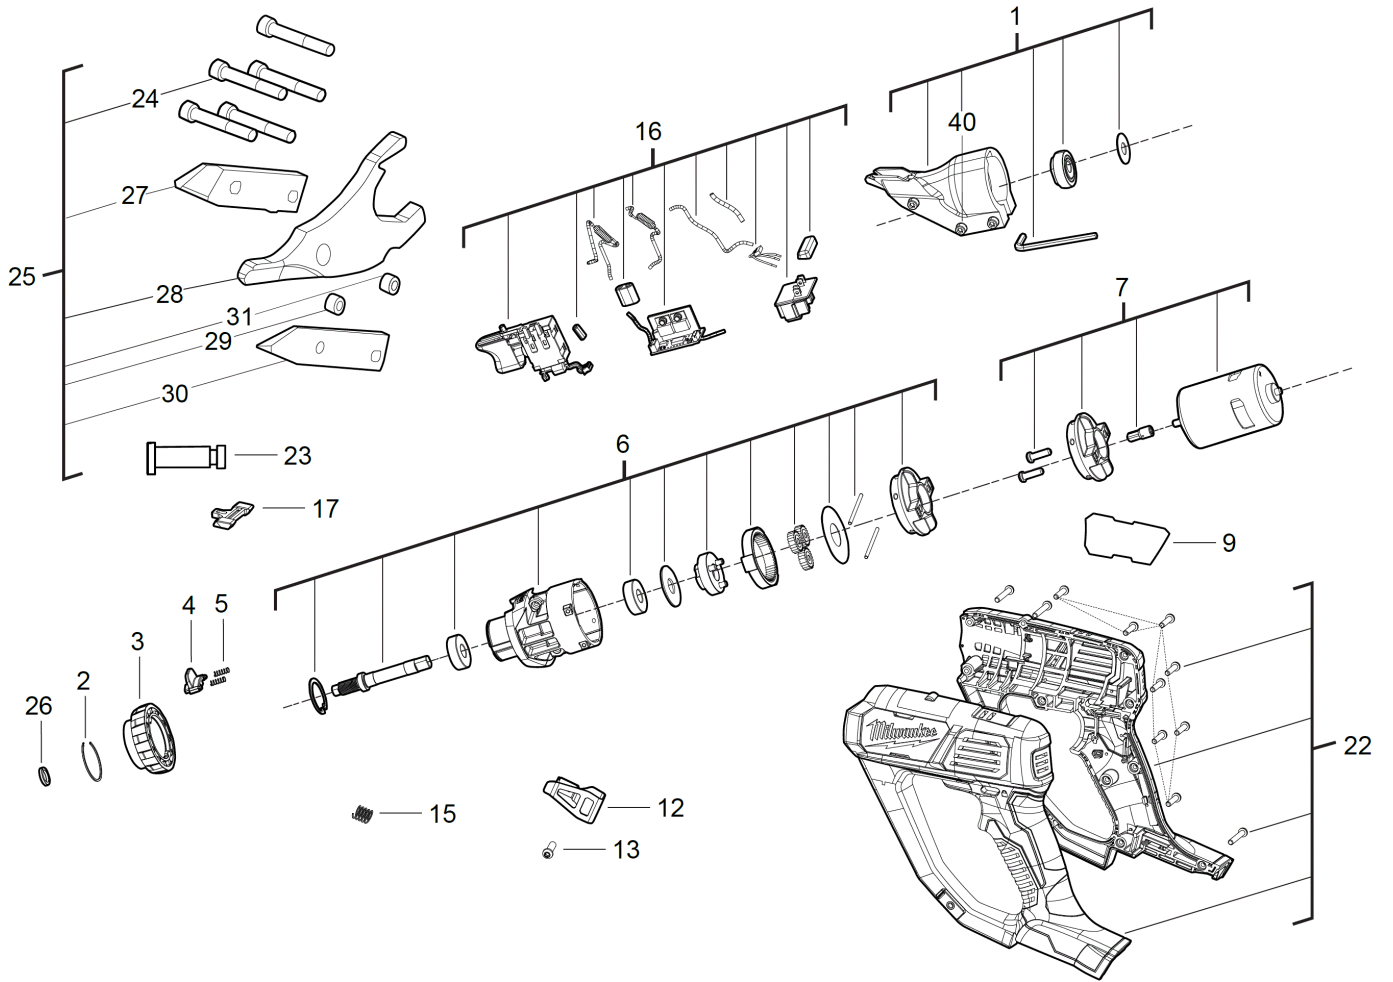

# M18BMS20-0 BATTER.PLATE SHEARS XXX

4933447935 - M18BMS20-0 - 4000447936

Position	Quantity	Description	Part number	EAN
0001	1	SHEAR HEAD	4931448013	4002395258512
0002	1	HOLDING RING	4931436586	4002395258574
0003	1	HOUSING	4931436587	4002395255825
0004	1	GEAR BOX HOUSING	4931436588	4002395255832
0005	2	SPRING	4931436589	4002395255849
0006	1	GEAR BOX KIT	4931436600	4002395256501
0007	1	MOTOR ASSEMBLY	4931436591	4002395258598
0009	1	RATING PLATE	5131000000	
0012	1	STAMP	4931436593	4002395255856
0013	1	SCREW	4931436594	4002395255801
0015	1	PRESSURE SPRING	4931408243	4002395814466
0016	1	ELECTRONIC ELEMENT	4931436595	4002395255818
0017	1	PUSH-BUTTON	5131000000	
0022	1	HOUSING	4931436597	4002395255870
0023	1	GREASE TUBE	4931432782	4002395863143
0024	3	SCREW	4931436602	4002395258567
0025	1	SHEAR BLADE (25)	4931448014	4002395258505
0026	1	WASHER	4931436599	4002395255894
0027	1	SHEAR BLADE	48440170	45242140800
0028	1	KNIFE	4931465448	4058546235482
0029	1	BUSH	4931465449	4058546235499
0030	1	SHEAR BLADE	48440160	45242140756
0031	1	BUSHING	42400520	4058546245122
0040	3	INSERT	4931465450	4058546235505