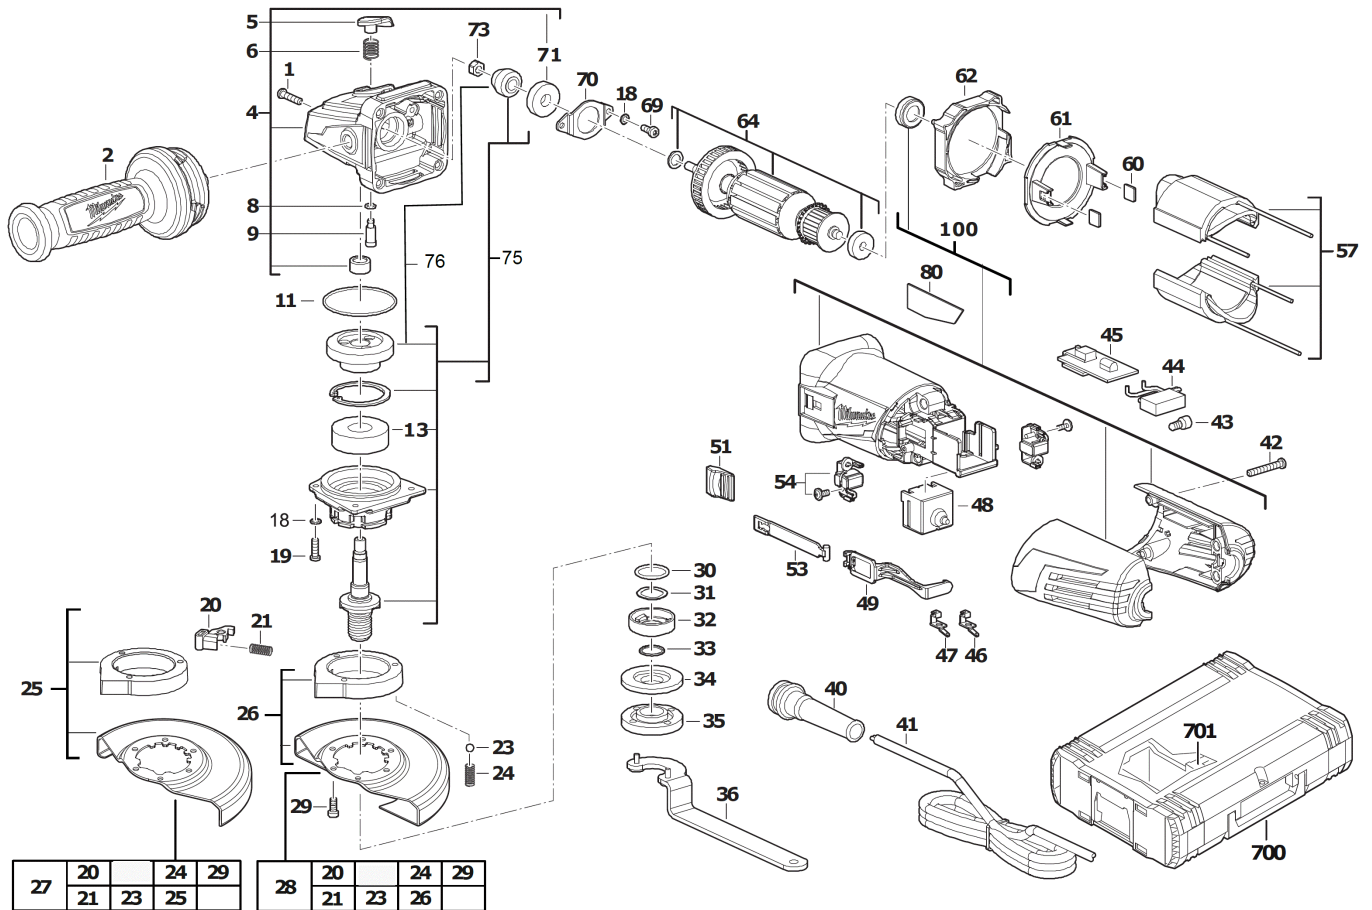

AGV12-125X DEC-SET ANGLE GRINDER IN2

4933448020 - AGV12-125X DEC-SET - 4000458618

27	20		24	29
	21	23	25	

28	20		24	29
	21	23	26	

Position	Quantity	Description	Part number	EAN
0001	4	SCREW	4931435000	4002395855292
0002	1	AUXILIARY HANDLE	4931435002	4002395855919
0004	1	GEAR BOX	4931461609	4058546038427
0005	1	TRIGGER	4931435004	4002395855933
0006	1	SPRING	4931435005	4002395855940
0008	1	O-RING	4931435006	4002395855957
0009	1	LOCKING BOLT	4931435007	4002395855964
0011	1	O-RING	570699002	4002395824472
0013	1	BALL BEARING	4931446467	4002395875733
0018	6	PROTECTION WASHER	680866003	4002395823895
0019	4	SCREW	4931435150	4002395859948
0020	1	LEVER	4931435009	4002395855988
0021	1	SPRING	4931435010	4002395855995
0023	1	BALL	4931453238	4002395153916
0024	1	SPRING	4931435012	4002395856602
0025	1	GUARD CAP	4931448969	4002395179527
0026	1	GUARD CAP	4931452116	4002395180936
0027	1	GUARD CAP	4931452111	4002395180288
0028	1	GUARD CAP	4931452115	4002395180929
0029	1	SCREW	4931435015	4002395856633
0030	1	O-RING	4931435016	4002395856640
0031	1	SPRING WASHER	4931435017	4002395856657
0032	1	FLANGE	4931435018	4002395860357
0033	1	RETAINING RING	4931435019	4002395856664
0034	1	FLANGE	4931435020	4002395856671
0035	1	FLANGE NUT	4931441309	4002395887699
0036	1	SPANNER M14	632145002	4002395823727
0040	1	CABLE COLLAR	4931435022	4002395856695
0041	1	CONNECTION CABLE	730351040	4002395824052
0042	4	SCREW	4931435023	4002395857302
0043	1	CONNECTOR	790009001	4002395772445
0044	1	CAPACITOR	4931435024	4002395857319
0045	1	PRINTED CIRC. BOARD	4931435025	4002395857326
0046	1	CLAMP	4931435026	4002395857333
0047	1	CLAMP	4931435027	4002395857340
0048	1	SWITCH	4931441014	4002395863020
0049	1	SLIDE	4931435028	4002395857357
0051	1	SWITCH BUTTON	4931435029	4002395857364
0053	1	SLIDE	4931435030	4002395857371
0054	2	CARBON BRUSH SET	4931435031	4002395857388
0057	1	ELECTRIC FIELD	4931435033	4002395854608
0060	2	BLOCK	4931435034	4002395854615
0061	1	FOOT	4931435035	4002395854622
0062	1	AIR DEFLECTOR RING	4931453673	4002395144709
0064	1	ARMATURE ASSEMBLY	4931435038	4002395854653
0069	2	SCREW	660165015	4002395849826
0070	1	RETAINER	4931435039	4002395860364
0071	1	BALL BEARING	681337001	4002395826988
0073	1	NUT	671686001	4002395824526
0075	1	SPINDLE KIT	4931447087	4002395883424