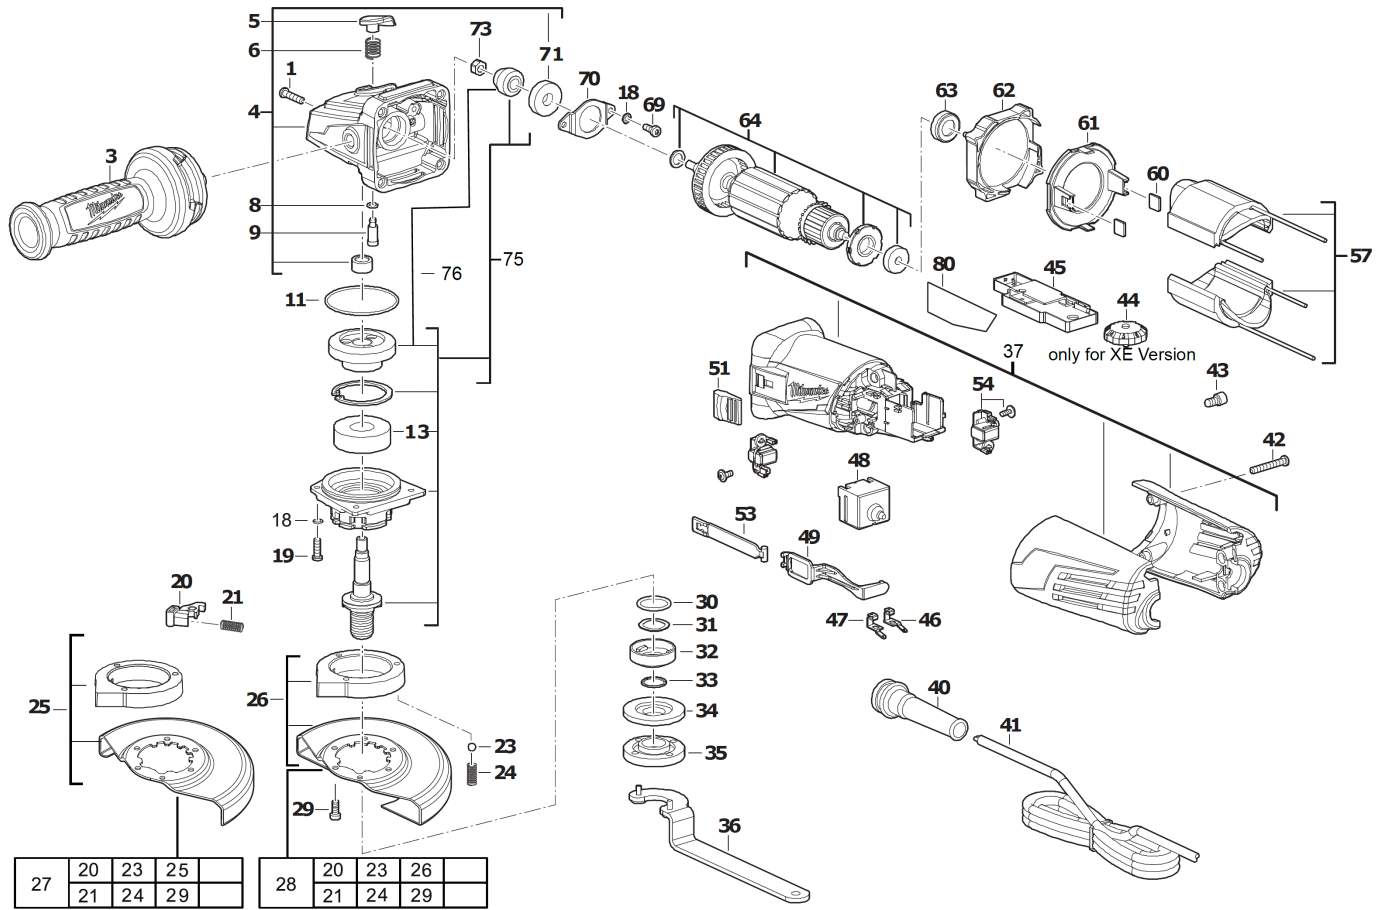

AGV15-125XC DEC-SET ANGLE GRINDER IN2

4933448025 - AGV15-125XC DEC-SET - 4000458464

27	20	23	25	
	21	24	29	

28	20	23	26	
	21	24	29	

Position	Quantity	Description	Part number	EAN
0001	4	SCREW	4931435000	4002395855292
0003	1	AUXILIARY HANDLE	4931435002	4002395855919
0004	1	GEAR BOX	4931461609	4058546038427
0005	1	TRIGGER	4931435004	4002395855933
0006	1	SPRING	4931435005	4002395855940
0008	1	O-RING	4931435006	4002395855957
0009	1	LOCKING BOLT	4931435007	4002395855964
0011	1	O-RING	570699002	4002395824472
0013	1	BALL BEARING	4931446467	4002395875733
0018	8	PROTECTION WASHER	680866003	4002395823895
0019	4	SCREW	4931435150	4002395859948
0020	1	LEVER	4931435009	4002395855988
0021	1	SPRING	4931435010	4002395855995
0023	1	BALL	670219001	4002395849420
0024	1	SPRING	4931435012	4002395856602
0025	1	GUARD CAP	4931448969	4002395179527
0026	1	GUARD CAP	4931452116	4002395180936
0027	1	GUARD CAP	4931452111	4002395180288
0028	1	GUARD CAP	4931452115	4002395180929
0029	1	SCREW	4931435015	4002395856633
0030	1	O-RING	4931435016	4002395856640
0031	1	SPRING WASHER	4931435017	4002395856657
0032	1	FLANGE	4931435018	4002395860357
0033	1	RETAINING RING	4931435019	4002395856664
0034	1	FLANGE	4931435020	4002395856671
0035	1	FLANGE NUT	4931441309	4002395887699
0036	1	SPANNER M14	632145002	4002395823727
0037	1	HOUSING	4931435108	4002395860548
0040	1	CABLE COLLAR	4931435022	4002395856695
0041	1	CONNECTION CABLE	730351040	4002395824052
0042	4	SCREW	4931435023	4002395857302
0043	1	CONNECTOR	790009001	4002395772445
0044	1	Not available for this version	100000003	
0045	1	ELECTRIC ELEMENT	4931435111	4002395860470
0046	1	CLAMP	4931435026	4002395857333
0047	1	CLAMP	4931435027	4002395857340
0048	1	SWITCH	4931441014	4002395863020
0049	1	GUIDE	4931435113	4002395860500
0051	1	SWITCH BUTTON	4931435029	4002395857364
0053	1	GUIDE	4931435114	4002395860494
0054	1	CARBON BRUSH SET	4931435115	4002395860432
0057	1	ELECTRIC FIELD	4931435117	4002395860456
0060	2	BLOCK	4931435034	4002395854615
0061	1	PLATE	4931435118	4002395860487
0062	1	AIR DEFLECTOR RING	4931453673	4002395144709
0063	1	RUBBER SLEEVE	4931435037	4002395854646
0064	1	ARMATURE	4931435119	4002395860449
0069	2	SCREW	660165015	4002395849826
0070	1	RETAINER	4931435039	4002395860364
0071	1	BALL BEARING	681337001	4002395826988