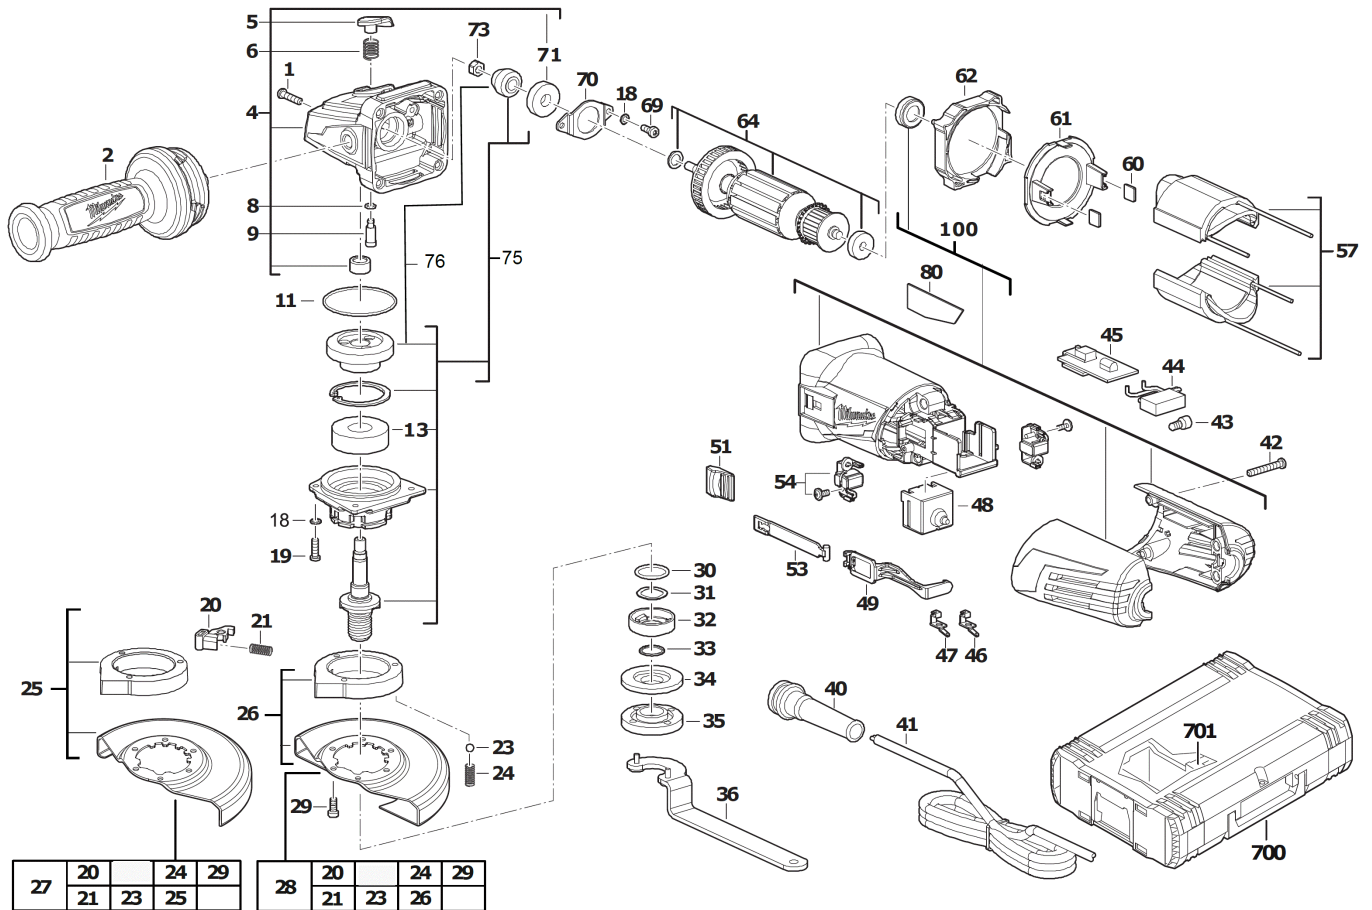

AGV12-125X DEG-SET ANGLE GRINDER IN2

4933448030 - AGV 12-125X DEG-SET - 4000458618

27	20	24	29
	21	23	25

28	20	24	29
	21	23	26

Position	Quantity	Description	Part number	EAN
0001	4	SCREW	4931435000	4002395855292
0002	1	AUXILIARY HANDLE	4931435002	4002395855919
0004	1	GEAR BOX	4931461609	4058546038427
0005	1	TRIGGER	4931435004	4002395855933
0006	1	SPRING	4931435005	4002395855940
0008	1	O-RING	4931435006	4002395855957
0009	1	LOCKING BOLT	4931435007	4002395855964
0011	1	O-RING	570699002	4002395824472
0013	1	BALL BEARING	4931446467	4002395875733
0018	6	PROTECTION WASHER	680866003	4002395823895
0019	4	SCREW	4931435150	4002395859948
0020	1	LEVER	4931435009	4002395855988
0021	1	SPRING	4931435010	4002395855995
0023	1	BALL	4931453238	4002395153916
0024	1	SPRING	4931435012	4002395856602
0025	1	GUARD CAP	4931448969	4002395179527
0026	1	GUARD CAP	4931452116	4002395180936
0027	1	GUARD CAP	4931452111	4002395180288
0028	1	GUARD CAP	4931452115	4002395180929
0029	1	SCREW	4931435015	4002395856633
0030	1	O-RING	4931435016	4002395856640
0031	1	SPRING WASHER	4931435017	4002395856657
0032	1	FLANGE	4931435018	4002395860357
0033	1	RETAINING RING	4931435019	4002395856664
0034	1	FLANGE	4931435020	4002395856671
0035	1	FLANGE NUT	4931441309	4002395887699
0036	1	SPANNER M14	632145002	4002395823727
0040	1	CABLE COLLAR	4931435022	4002395856695
0041	1	CONNECTION CABLE	730351040	4002395824052
0042	4	SCREW	4931435023	4002395857302
0043	1	CONNECTOR	790009001	4002395772445
0044	1	CAPACITOR	4931435024	4002395857319
0045	1	PRINTED CIRC. BOARD	4931435025	4002395857326
0046	1	CLAMP	4931435026	4002395857333
0047	1	CLAMP	4931435027	4002395857340
0048	1	SWITCH	4931441014	4002395863020
0049	1	SLIDE	4931435028	4002395857357
0051	1	SWITCH BUTTON	4931435029	4002395857364
0053	1	SLIDE	4931435030	4002395857371
0054	2	CARBON BRUSH SET	4931435031	4002395857388
0057	1	ELECTRIC FIELD	4931435033	4002395854608
0060	2	BLOCK	4931435034	4002395854615
0061	1	FOOT	4931435035	4002395854622
0062	1	AIR DEFLECTOR RING	4931453673	4002395144709
0064	1	ARMATURE ASSEMBLY	4931435038	4002395854653
0069	2	SCREW	660165015	4002395849826
0070	1	RETAINER	4931435039	4002395860364
0071	1	BALL BEARING	681337001	4002395826988
0073	1	NUT	671686001	4002395824526
0075	1	SPINDLE KIT	4931447087	4002395883424