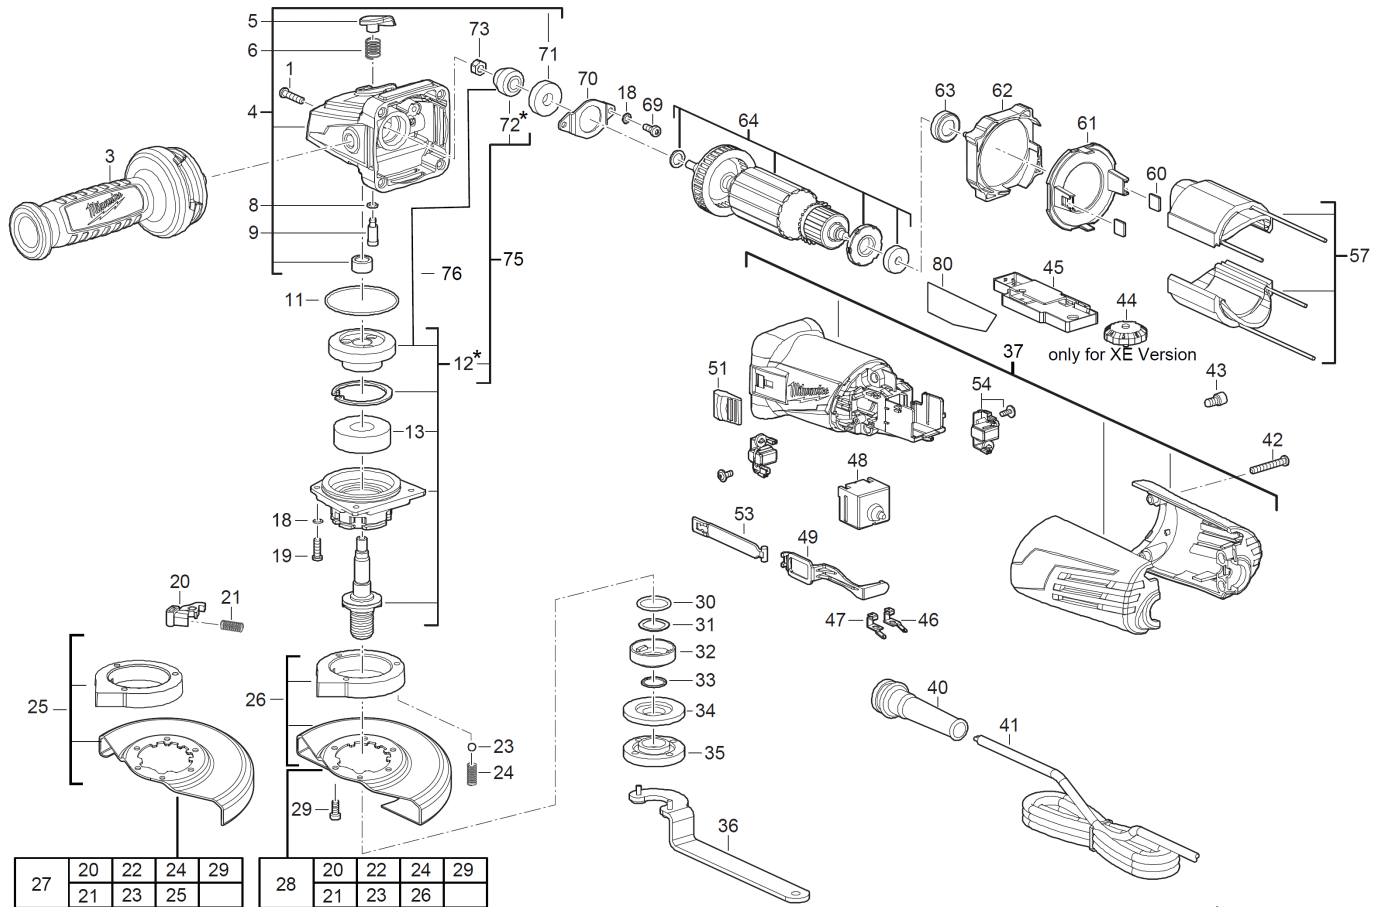

# AGV15-125XC DEG-SET ANGLE GRINDER IN2

4933448035 - AGV15-125XC DEG-SET - 4000428121

\* While stock lasts

Position	Quantity	Description	Part number	EAN
0001	1	SCREW	4931435000	4002395855292
0003	1	AUXILIARY HANDLE	4931435002	4002395855919
0004	1	GEAR BOX	4931435003	4002395855926
0005	1	TRIGGER	4931435004	4002395855933
0006	1	SPRING	4931435005	4002395855940
0008	1	O-RING	4931435006	4002395855957
0009	1	LOCKING BOLT	4931435007	4002395855964
0011	1	O-RING	570699002	4002395824472
0012	1	DRIVE GEAR	5131000000	
0013	1	BALL BEARING	4931446467	4002395875733
0018	1	PROTECTION WASHER	680866003	4002395823895
0019	1	SCREW	660414013	4002395823796
0020	1	LEVER	4931435009	4002395855988
0021	1	SPRING	4931435010	4002395855995
0023	1	BALL	670219001	4002395849420
0024	1	SPRING	4931435012	4002395856602
0025	1	GUARD CAP	4931448969	4002395179527
0026	1	GUARD CAP	4931452116	4002395180936
0027	1	GUARD CAP	4931452111	4002395180288
0028	1	GUARD CAP	4931452115	4002395180929
0029	1	SCREW	4931435015	4002395856633
0030	1	O-RING	4931435016	4002395856640
0031	1	SPRING WASHER	4931435017	4002395856657
0032	1	FLANGE	4931435018	4002395860357
0033	1	RETAINING RING	4931435019	4002395856664
0034	1	FLANGE	4931435020	4002395856671
0035	1	FLANGE NUT	4931441309	4002395887699
0036	1	SPANNER M14	632145002	4002395823727
0037	1	HOUSING	4931435108	4002395860548
0040	1	CABLE COLLAR	4931435022	4002395856695
0041	1	CONNECTION CABLE	730351040	4002395824052
0042	1	SCREW	4931435023	4002395857302
0043	1	CONNECTOR	790009001	4002395772445
0044	1	Not available for this version	1000000003	
0045	1	ELECTRIC ELEMENT	4931435111	4002395860470
0046	1	CLAMP	4931435026	4002395857333
0047	1	CLAMP	4931435027	4002395857340
0048	1	SWITCH	4931441014	4002395863020
0049	1	GUIDE	4931435113	4002395860500
0051	1	SWITCH BUTTON	4931435029	4002395857364
0053	1	GUIDE	4931435114	4002395860494
0054	1	CARBON BRUSH SET	4931435115	4002395860432
0057	1	ELECTRIC FIELD	4931435117	4002395860456
0060	1	BLOCK	4931435034	4002395854615
0061	1	PLATE	4931435118	4002395860487
0062	1	AIR DEFLECTOR RING	4931453673	4002395144709
0063	1	RUBBER SLEEVE	4931435037	4002395854646
0064	1	ARMATURE	4931435119	4002395860449
0069	1	SCREW	660400005	4002395823789
0070	1	RETAINER	4931435039	4002395860364