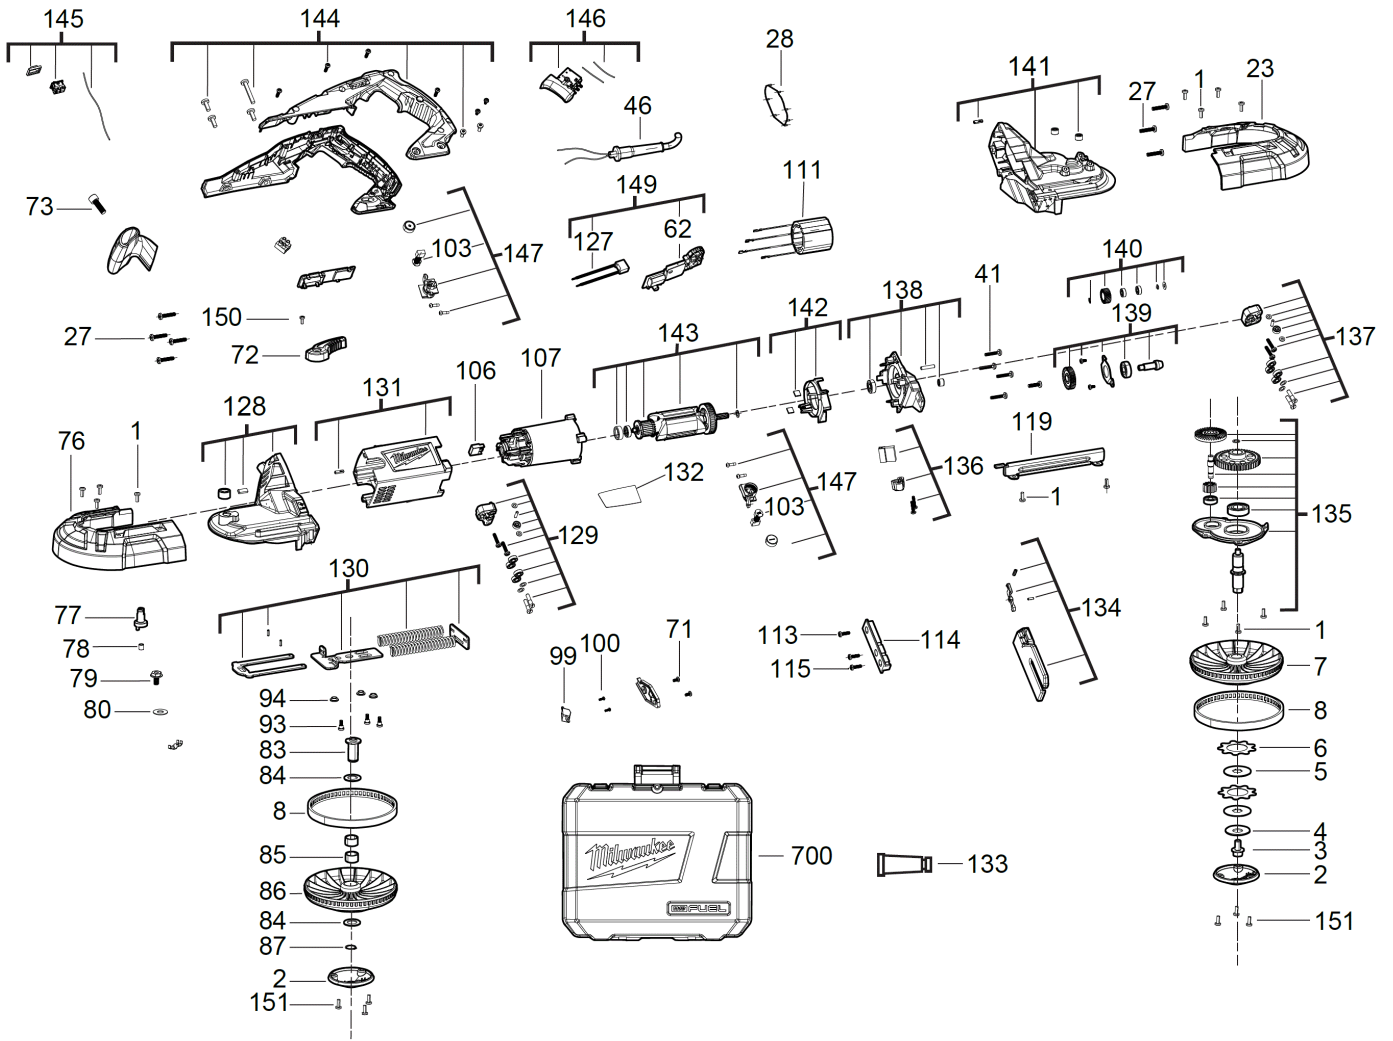

Position	Quantity	Description	Part number	EAN
0001	17	SCREW TORX SCREW	06825314	4002395851935
0002	2	PULLEY	4931436230	4002395885480
0003	1	SCREW	4931436258	4002395252770
0004	1	SPRING WASHER	4931436718	4002395808953
0005	2	COUPLING	4931436256	4002395254132
0006	2	COUPLING	4931436255	4002395254125
0007	1	PULLEY	4931472892	4058546331948
0008	2	BELT	4931436235	4002395252039
0023	1	SAW PROTECTION	4931436252	4002395253470
0027	7	SCREW	4931436244	4002395252725
0028	1	SEAL	4931436251	4002395253463
0041	4	SCREW	4931436250	4002395253449
0046	1	CONNECTION CABLE	4931436722	4002395808991
0062	1	ELECTRONIC	4931436724	4002395809011
0071	2	SCREW	660023001	4002395830060
0072	1	LEVER	4931436245	4002395252732
0073	1	SCREW	4931436247	4002395252756
0076	1	PULLEY	4931436243	4002395252718
0077	1	SHAFT	4931436241	4002395252091
0078	1	BUSH	4931436240	4002395252084
0079	1	SCREW	660988001	4002395903795
0080	1	WASHER	4931436239	4002395252077
0083	1	BOLT	4931472893	4058546331955
0084	2	SPACER	4931436232	4002395252008
0085	2	BUSH	4931472894	4058546331962
0086	1	PULLEY	4931472895	4058546331979
0087	1	PROTECTION WASHER	4931436231	4002395885497
0093	3	SCREW	513100000	
0094	3	BUSH	4931436238	4002395252060
0099	1	Display	4931436266	4002395254187
0100	1	SCREW	4931436265	4002395253418
0103	2	CARBON BRUSH	4931436729	4002395809066
0106	1	ELECTRONIC	4931436731	4002395809080
0107	1	MOTOR HOUSING	4931436732	4002395809097
0111	1	ELECTRIC FIELD	4931436733	4002395809103
0113	1	SCREW	4931436261	4002395252794
0114	1	COVER PLATE	4931436260	4002395254156
0115	2	SCREW	4931436259	4002395252787
0119	1	GUARD CAP	4931472896	4058546331986
0127	1	CAPACITOR	4931436736	4002395809134
0128	1	SUPPORT	4931436737	4002395809141
0129	1	FRONT GUIDE ROLLER KIT,038110\NEXT GEN B	4931436738	4002395811021
0130	1	TENSIONING DEVICE	4931436739	4002395809165
0131	1	MOTOR HOUSING	4931436740	4002395809172
0132	1	RATING PLATE	4931472898	4058546332006
0133	1	GEAR GREASE	4931443288	4002395255627
0134	1	SHOE BUMPER KIT,038110\NEXT GEN BAND SAW	4931436743	4002395811038
0135	1	HOUSING COVER	4931436744	4002395809714
0136	1	TIRE CLEARING BRUSH KIT,038110\NEXT GEN	4931436745	4002395811045
0137	1	REAR GUIDE ROLLER KIT,038110\NEXT GEN BA	4931436746	4002395811052