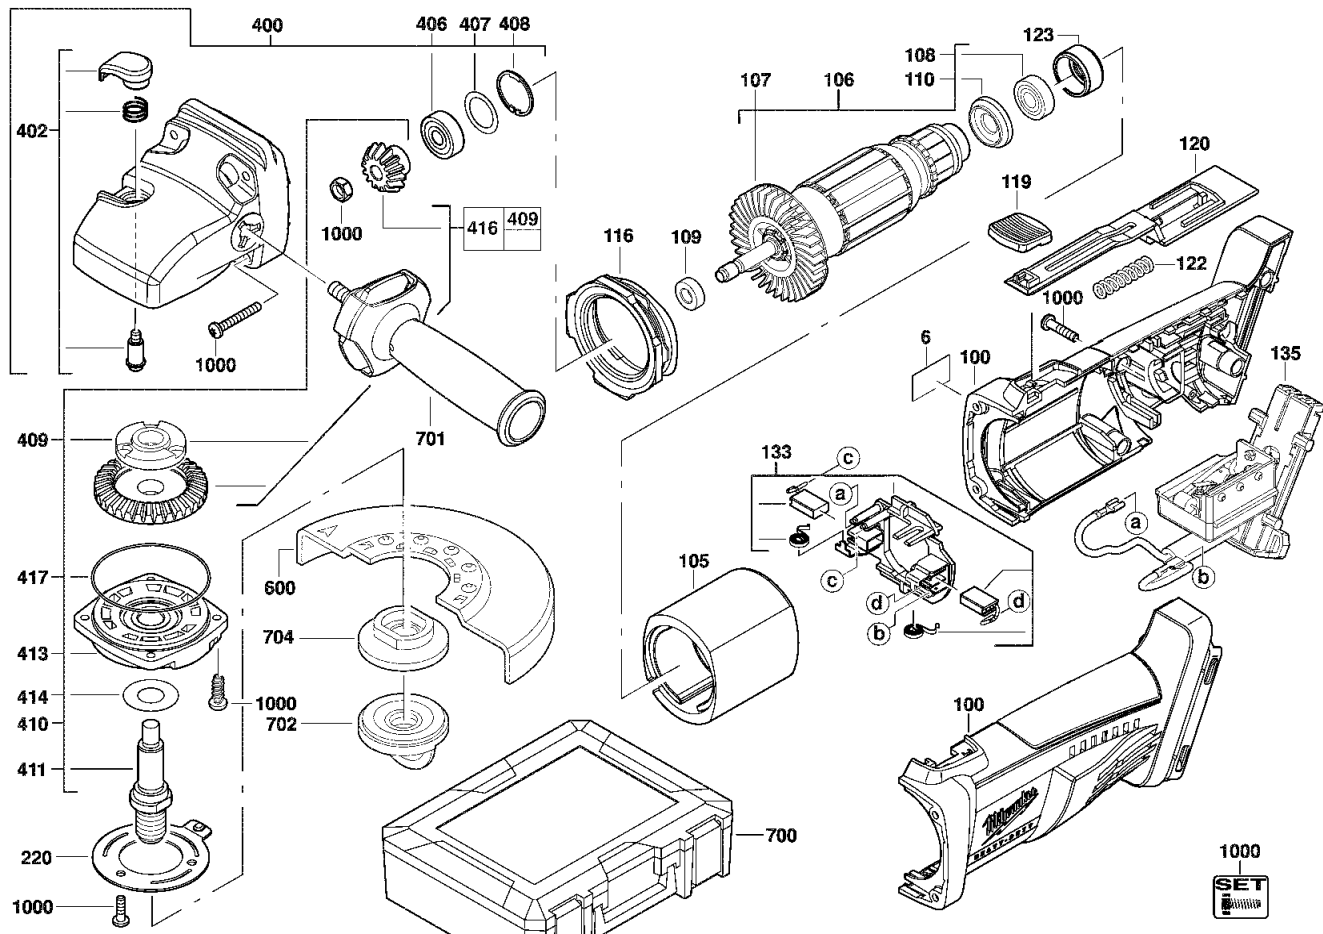

A & M Electric Tools

Angle Grinders

Ind	Product No.	Type	Voltage	Country	Ind	Product No.	Type	Voltage	Country
a	4000432236	HD28 AG 125	28V	IN2					

Milwaukee		
HD 28 AG		
Exp.view No.	Version	Date
4926 4320 82	0005	19.04.12 1/1

Pos	Index	Quanti	Article No.	Designation	Pos	Index	Quanti	Article No.	Designation
0006	a.....	1	4931432237	RATING PLATE	0410	a.....	1	4931409593	DRIVE GEAR
0100	a.....	1	4931407225	HOUSING	0411	a.....	1	4931409808	SPINDLE
0105	a.....	1	4931392390	HOUSING	0413	a.....	1	4931378310	BEARING END PLATE
0106	a.....	1	4931395090	MODIFICATION SET	0414	a.....	1	4931623480	DISC
0107	a.....	1	4931342793	FAN	0416	a.....	1	4931409564	BEVEL GEAR PAIR
0108	a.....	1	4931624661	BALL BEARING	0417	a.....	1	4931623590	SEAL RING
0109	a.....	1	4931395098	DISTANCE SLEEVE	0600	a.....	1	4931407642	GUARD CAP
0110	a.....	1	4931392383	INSULATING DISC	0700	a.....	1	4931401665	CARRYING CASE
0116	a.....	1	4931401686	AIR DEFLECTOR RING	0701	a.....	1	4931398507	HANDLE
0119	a.....	1	4931401676	SLIDER	0702	a.....	1	4932358225	FIXTEC NUT
0120	a.....	1	4931401755	SWITCH LEVER	0704	a.....	1	4932263299	CLAMPING FLANGE
0122	a.....	1	4931327696	PRESSURE SPRING	1000	a.....	1	4931401695	CONNECTION SET
0123	a.....	1	4931351729	RUBBER SLEEVE					
0133	a.....	1	4931395223	BRUSH HOLDER					
0135	a.....	1	4931381797	ELECTRONIC					
0220	a.....	1	4931345965	SPRING WASHER					
0400	a.....	1	4931407748	GEAR BOX ASSY					
0402	a.....	1	4931358685	LOCK COMPLETE					
0406	a.....	1	4931624662	BALL BEARING					
0407	a.....	1	4931803914	SEALING WASHER					
0408	a.....	1	4931613683	LOCKING RING					
0409	a.....	1	4931401692	LOCKING DISC					