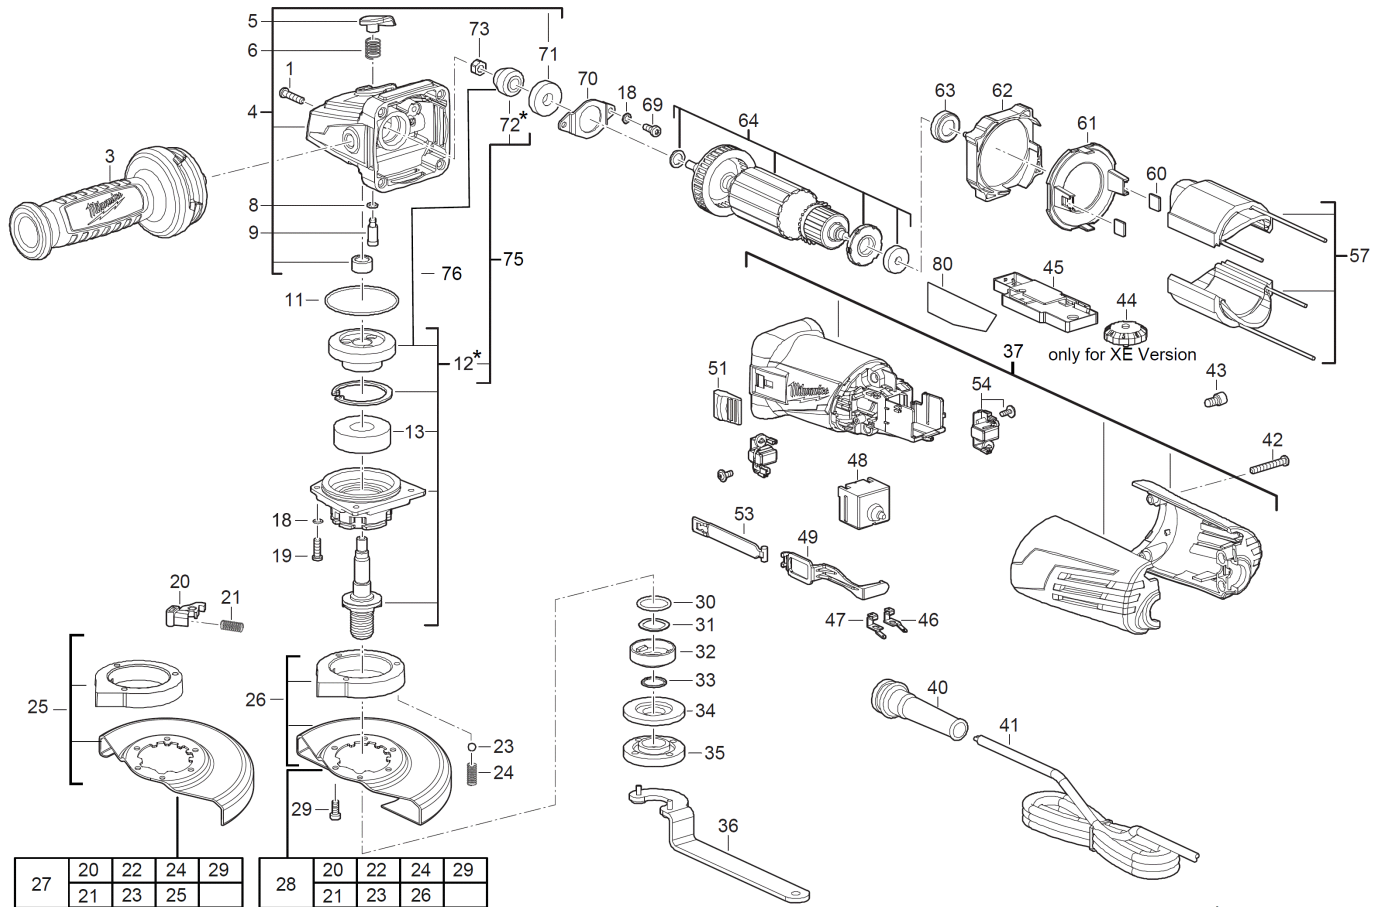

AGV15-125XE DEG-SET ANGLE GRINDER IN2

4933448830 - AGV15-125XE DEG-SET - 4000428128

* While stock lasts

Position	Quantity	Description	Part number	EAN
0001	1	SCREW	4931435000	4002395855292
0003	1	AUXILIARY HANDLE	4931435002	4002395855919
0004	1	GEAR BOX	4931435003	4002395855926
0005	1	TRIGGER	4931435004	4002395855933
0006	1	SPRING	4931435005	4002395855940
0008	1	O-RING	4931435006	4002395855957
0009	1	LOCKING BOLT	4931435007	4002395855964
0011	1	O-RING	570699002	4002395824472
0012	1	DRIVE GEAR	5131000000	
0013	1	BALL BEARING	4931446467	4002395875733
0018	1	PROTECTION WASHER	680866003	4002395823895
0019	1	SCREW	660414013	4002395823796
0020	1	LEVER	4931435009	4002395855988
0021	1	SPRING	4931435010	4002395855995
0023	1	BALL	670219001	4002395849420
0024	1	SPRING	4931435012	4002395856602
0025	1	GUARD CAP	4931448969	4002395179527
0026	1	GUARD CAP	4931452116	4002395180936
0027	1	GUARD CAP	4931452111	4002395180288
0028	1	GUARD CAP	4931452115	4002395180929
0029	1	SCREW	4931435015	4002395856633
0030	1	O-RING	4931435016	4002395856640
0031	1	SPRING WASHER	4931435017	4002395856657
0032	1	FLANGE	4931435018	4002395860357
0033	1	RETAINING RING	4931435019	4002395856664
0034	1	FLANGE	4931435020	4002395856671
0035	1	FLANGE NUT	4931441309	4002395887699
0036	1	SPANNER M14	632145002	4002395823727
0037	1	HOUSING	4931435109	4002395860531
0040	1	CABLE COLLAR	4931435022	4002395856695
0041	1	CONNECTION CABLE	730351040	4002395824052
0042	1	SCREW	4931435023	4002395857302
0043	1	CONNECTOR	790009001	4002395772445
0044	1	VARIABLE RING	4931435110	4002395860562
0045	1	ELECTRONIC ELEMENT	4931435112	4002395860463
0046	1	CLAMP	4931435026	4002395857333
0047	1	CLAMP	4931435027	4002395857340
0048	1	SWITCH	4931441014	4002395863020
0049	1	GUIDE	4931435113	4002395860500
0051	1	SWITCH BUTTON	4931435029	4002395857364
0053	1	GUIDE	4931435114	4002395860494
0054	1	CARBON BRUSH SET	4931435115	4002395860432
0057	1	ELECTRIC FIELD	4931435117	4002395860456
0060	1	BLOCK	4931435034	4002395854615
0061	1	PLATE	4931435118	4002395860487
0062	1	AIR DEFLECTOR RING	4931453673	4002395144709
0063	1	RUBBER SLEEVE	4931435037	4002395854646
0064	1	ARMATURE	4931435119	4002395860449
0069	1	SCREW	660400005	4002395823789
0070	1	RETAINER	4931435039	4002395860364