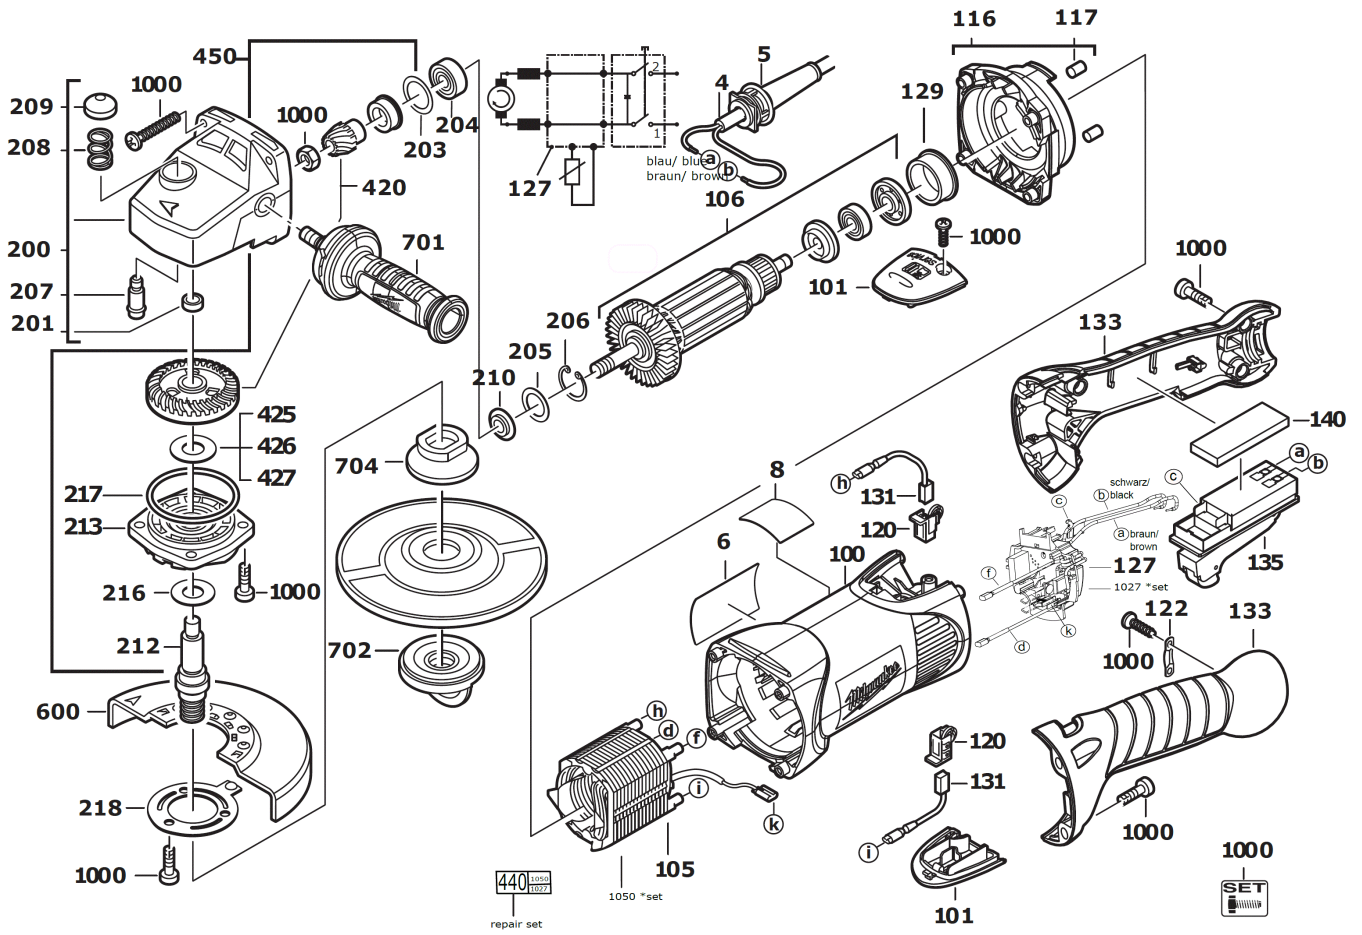

# AGV17-125XC ANGLE GRINDER IN2

4933449850 - AGV17-125XC - 4000449851

Position	Quantity	Description	Part number	EAN
0004	1	CONNECTION CABLE	4931623311	4002395701292
0005	1	PROTECTING COVER	4931409552	4002395801107
0006	1	RATING PLATE	4931449854	4002395174591
0008	1	STICKER	4931442232	4002395873579
0100	1	MOTOR HOUSING	4931432246	4002395897506
0101	2	COVER	4931378566	4002395684199
0105	1	ELECTRIC FIELD	4931442732	4002395883936
0106	1	ARMATURE ASSEMBLY	4931442665	4002395883820
0116	1	AIR DEFLECTOR RING	4931395204	4002395827701
0117	2	HOLDING-DOWN DEVICE	4931409768	4002395847617
0120	2	BRUSH HOLDER	4931382268	4002395690961
0122	1	CABLE COLLAR	4931256500	4002395586547
0127	1	ELECTRONIC ELEMENT	5131000000	
0129	1	BEARING SLEEVE	4931326953	4002395607846
0131	1	CARBON BRUSH SET	4931381391	4002395726936
0133	1	HANDLE	4931378762	4002395684588
0135	1	SWITCH	4931378983	4002395714629
0140	1	SEAL	4931407251	4002395790760
0200	1	GEAR BOX	4931412193	4002395798919
0201	1	SLEEVE N874989 HKO 0810	4931912093	4002395706464
0203	1	WASHER	4931362085	4002395660254
0204	1	GROOVED BALL BEAR.	4931368037	4002395670642
0205	1	DISC	4931622761	4002395699056
0206	1	LOCKING RING	4931616614	4002395694624
0207	1	LOCKING BOLT	4931326929	4002395607785
0208	1	PRESSURE SPRING	4931326942	4002395607822
0209	1	PUSH-BUTTON	4931326930	4002395607792
0210	1	WASHER	4931624287	4002395732098
0212	1	SPINDLE	4931409808	4002395837168
0213	1	BEARING END PLATE	4931378310	4002395683789
0216	1	DISC	4931623480	4002395702398
0217	1	SEAL RING	4931623590	4002395702992
0218	1	SPRING WASHER	4931345965	4002395633623
0420	1	BEVEL GEAR PAIR	4931369937	4002395674510
0425	1	DISC N874237 12,2X22X0,1	4931808473	4002395727544
0426	1	DISC N874237 12,2X22X0,2	4931925940	4002395706624
0427	1	DISC	4931624256	4002395723379
0440	1	REPAIR KIT	4931463371	4058546245009
0450	1	DRIVE GEAR	4931391476	4002395735884
0600	1	GUARD CAP	4931407642	4002395798834
0701	1	AUXILIARY HANDLE	4931432245	4002395898886
1000	1	CONNECTION SET	4931432260	4002395893454
0702	1	FIXTEC NUT P1	4932352473	4002395371327
0704	1	CLAMPING FLANGE WS115-230 P1 A/M	4932449324	4002395245185