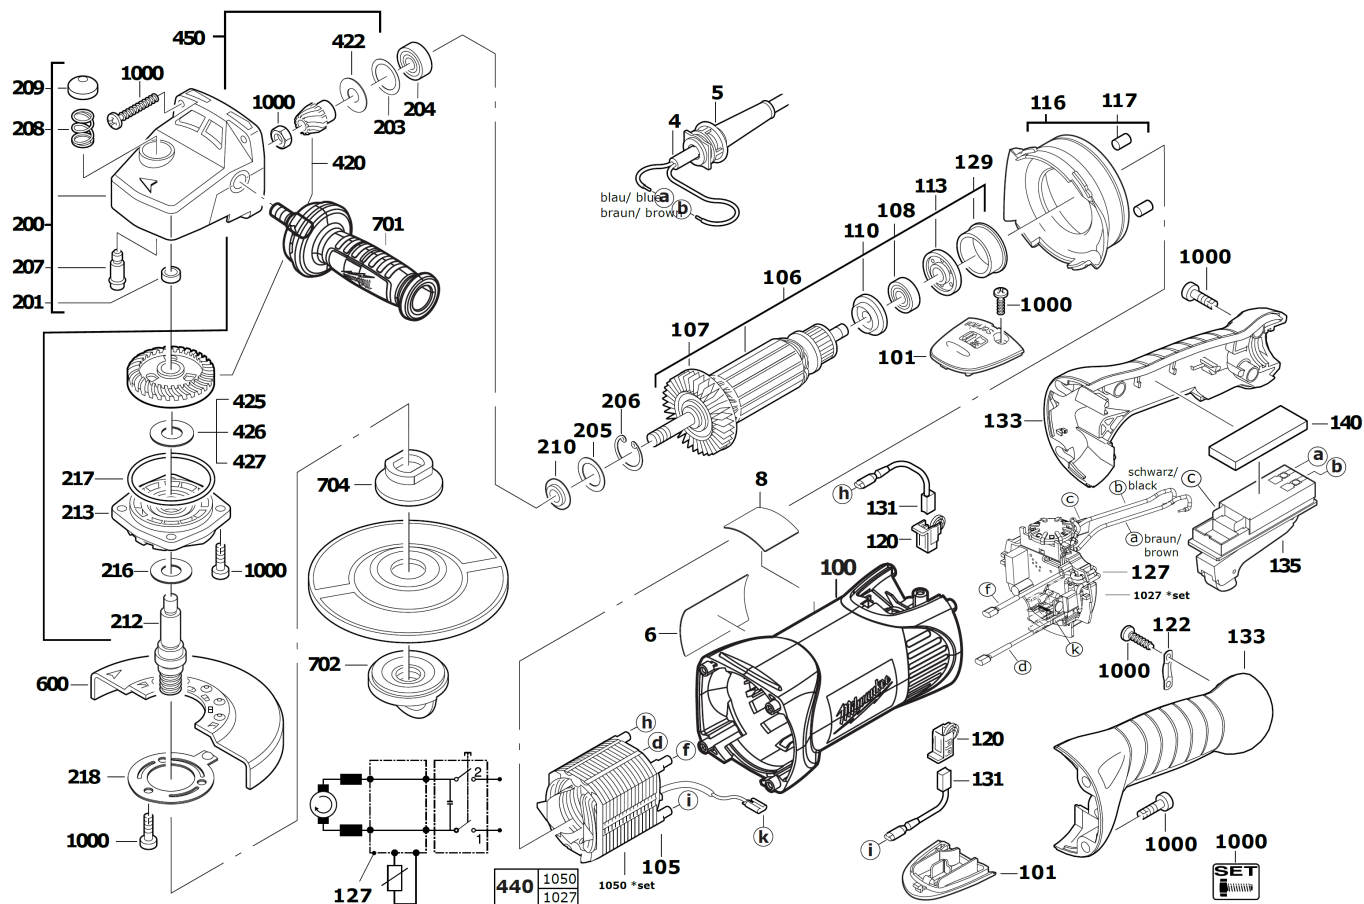

# AGV17-125INOX ANGLE GRINDER IN2

4933449870 - AGV17-125INOX - 4000449871

repair set  
 \*see Bulletin for reference

Position	Quantity	Description	Part number	EAN
0004	1	CONNECTION CABLE	4931623311	4002395701292
0005	1	PROTECTING COVER	4931409552	4002395801107
0006	1	RATING PLATE	4931449874	4002395171828
0008	1	STICKER	4931442232	4002395873579
0100	1	MOTOR HOUSING	4931432246	4002395897506
0101	2	COVER	4931378566	4002395684199
0105	1	ELECTRIC FIELD	4931442732	4002395883936
0106	1	ARMATURE	4931442666	4002395883837
0107	1	FAN	4931341088	4002395626205
0108	1	BALL BEARING	4931624662	4002395790890
0110	1	INSULATING DISC	4931271823	4002395588138
0113	1	MAGNETIC DISC	4931426570	4002395856497
0116	1	AIR DEFLECTOR RING	4931395204	4002395827701
0117	2	HOLDING-DOWN DEVICE	4931409768	4002395847617
0120	2	BRUSH HOLDER	4931382268	4002395690961
0122	1	CABLE COLLAR	4931256500	4002395586547
0127	1	ELECTRONIC ELEMENT	5131000000	
0129	1	BEARING SLEEVE	4931326953	4002395607846
0131	1	CARBON BRUSH SET	4931381391	4002395726936
0133	1	HANDLE	4931378765	4002395684595
0135	1	SWITCH	4931378983	4002395714629
0140	1	SEAL	4931407251	4002395790760
0200	1	GEAR BOX	4931412193	4002395798919
0201	1	SLEEVE N874989 HKO 0810	4931912093	4002395706464
0203	1	WASHER	4931362085	4002395660254
0204	1	GROOVED BALL BEAR.	4931368037	4002395670642
0205	1	DISC	4931622761	4002395699056
0206	1	LOCKING RING	4931616614	4002395694624
0207	1	LOCKING BOLT	4931326929	4002395607785
0208	1	PRESSURE SPRING	4931326942	4002395607822
0209	1	PUSH-BUTTON	4931326930	4002395607792
0210	1	WASHER	4931624287	4002395732098
0212	1	SPINDLE	4931409808	4002395837168
0213	1	BEARING END PLATE	4931378310	4002395683789
0216	1	DISC	4931623480	4002395702398
0217	1	SEAL RING	4931623590	4002395702992
0218	1	SPRING WASHER	4931345965	4002395633623
0420	1	BEVEL GEAR PAIR	4931407037	4002395782154
0422	1	WASHER	4931362086	4002395660261
0425	1	DISC N874237 12,2X22X0,1	4931808473	4002395727544
0426	1	DISC N874237 12,2X22X0,2	4931925940	4002395706624
0427	1	DISC	4931624256	4002395723379
0440	1	REPAIR KIT	4931463373	4058546245023
0450	1	GEAR KIT	4931407038	4002395782161
0600	1	GUARD CAP	4931407642	4002395798834
0701	1	AUXILIARY HANDLE	4931432245	4002395898886
1000	1	CONNECTION SET	4931432260	4002395893454
0702	1	FIXTEC NUT P1	4932352473	4002395371327
0704	1	CLAMPING FLANGE WS115-230 P1 A/M	4932449324	4002395245185