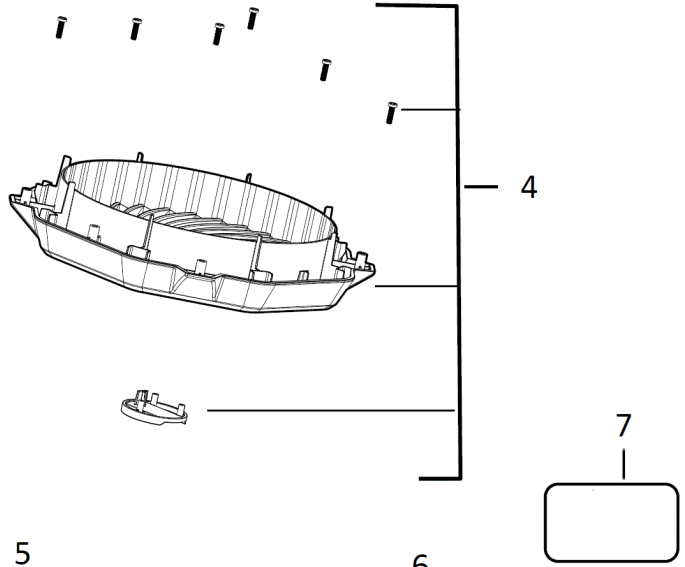

M18AF-0 FAN IN2

4933451022 - M18AF-0 IN2 - 4000452167

(UK 240V ~)

(EU 240V ~)

Position	Quantity	Description	Part number	EAN
0004	1	COVER	5131000000	
0005	1	AC/DC ADAPTOR GB2	4931452608	4002395174379
0006	1	AC/DC ADAPTOR IN2	4931452609	4002395174362
0007	1	RATING PLATE	5131000000	