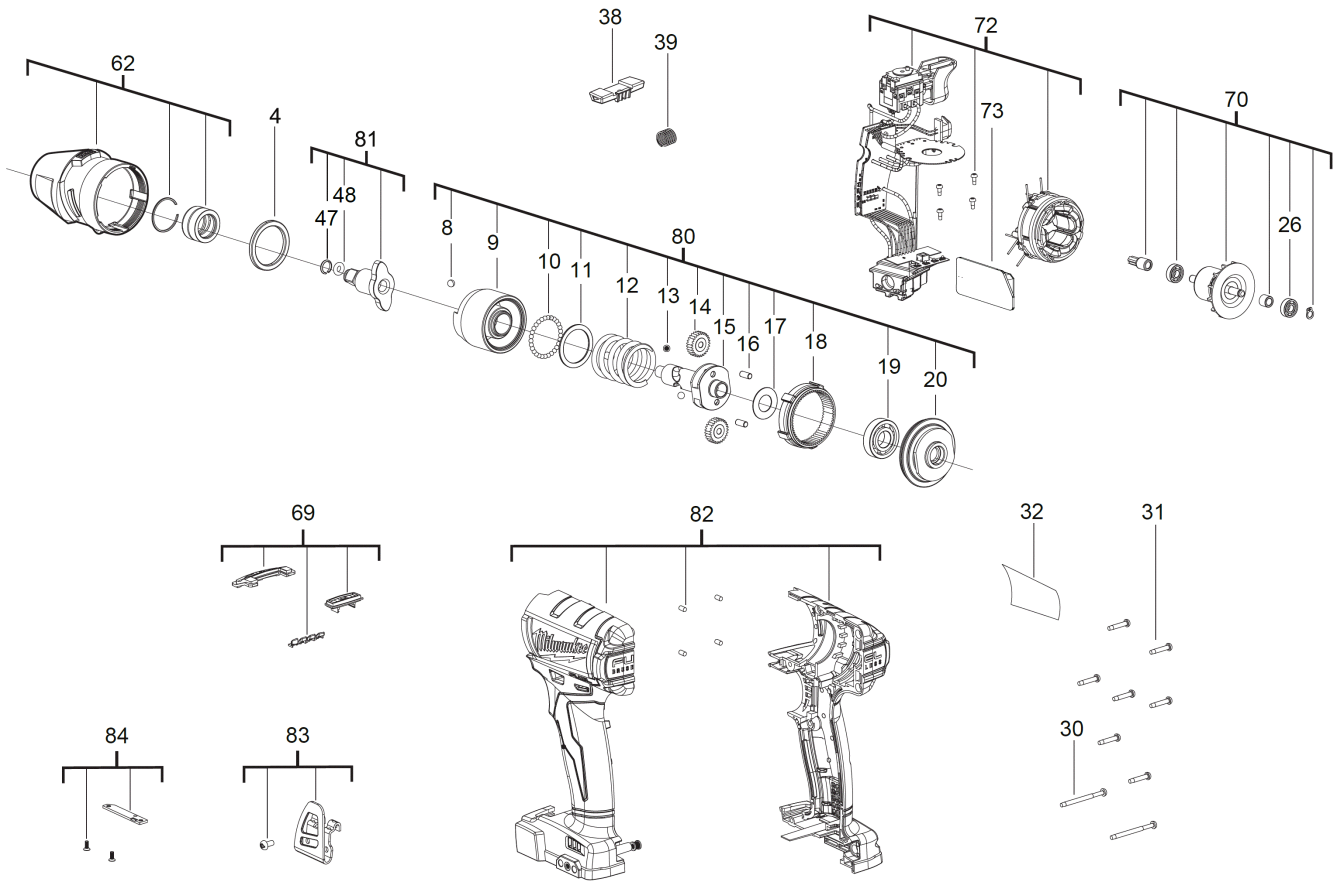

M18ONEIWF12-0 BTY. IMPACT WRENCH XXX

4933451153 - M18ONEIWF12-0 - 4000452740

Position	Quantity	Description	Part number	EAN
0004	1	WASHER	4931435372	4002395892082
0008	1	BALL	4931453238	4002395153916
0009	1	IMPACT BOLT	4931453273	4002395158645
0010	29	BALL	4931440309	4002395892013
0011	1	WASHER	4931452049	4002395180141
0012	1	SPRING	4931435742	4002395864799
0013	2	BALL	4931440453	4002395892020
0014	2	GEAR	4931454799	4058546014162
0015	1	SHAFT	4931453274	4002395158652
0016	2	CYLINDER PIN	4931435378	4002395889341
0017	1	WASHER	4931435379	4002395889358
0018	1	WORM GEAR WHEEL	4931453242	4002395153954
0019	1	BALL BEARING	4931436062	4002395877058
0020	1	GEAR BOX COVER	4931453275	4002395158669
0026	1	BALL BEARING	4931453276	4002395158676
0030	2	SCREW	4931453244	4002395153978
0031	7	SCREW	4931453227	4002395153206
0032	1	RATING PLATE	4931453443	4002395147960
0038	1	SWITCH	4931453243	4002395153961
0039	1	PRESSURE SPRING	4931408243	4002395814466
0047	1	CIRCLIP	4931416493	4002395898374
0048	1	O-RING	4931416492	4002395898367
0062	1	GEAR BOX	4931453280	4002395159314
0069	1	COVER	4931456377	4002395172740
0070	1	ARMATURE ASSEMBLY	4931453282	4002395159338
0072	1	PRINT.CURIUT SWITCH	4931453444	4002395147977
0073	1	CONTACT CASE	4931453372	4002395164141
0080	1	GEAR KIT	4931453284	4002395159352
0081	1	IMPACT BOLT	4931453290	4002395160013
0082	1	HOUSING	4931453445	4002395147984
0083	1	HOLDER	4931453252	4002395157556
0084	1	HOUSING	4931456378	4002395172757