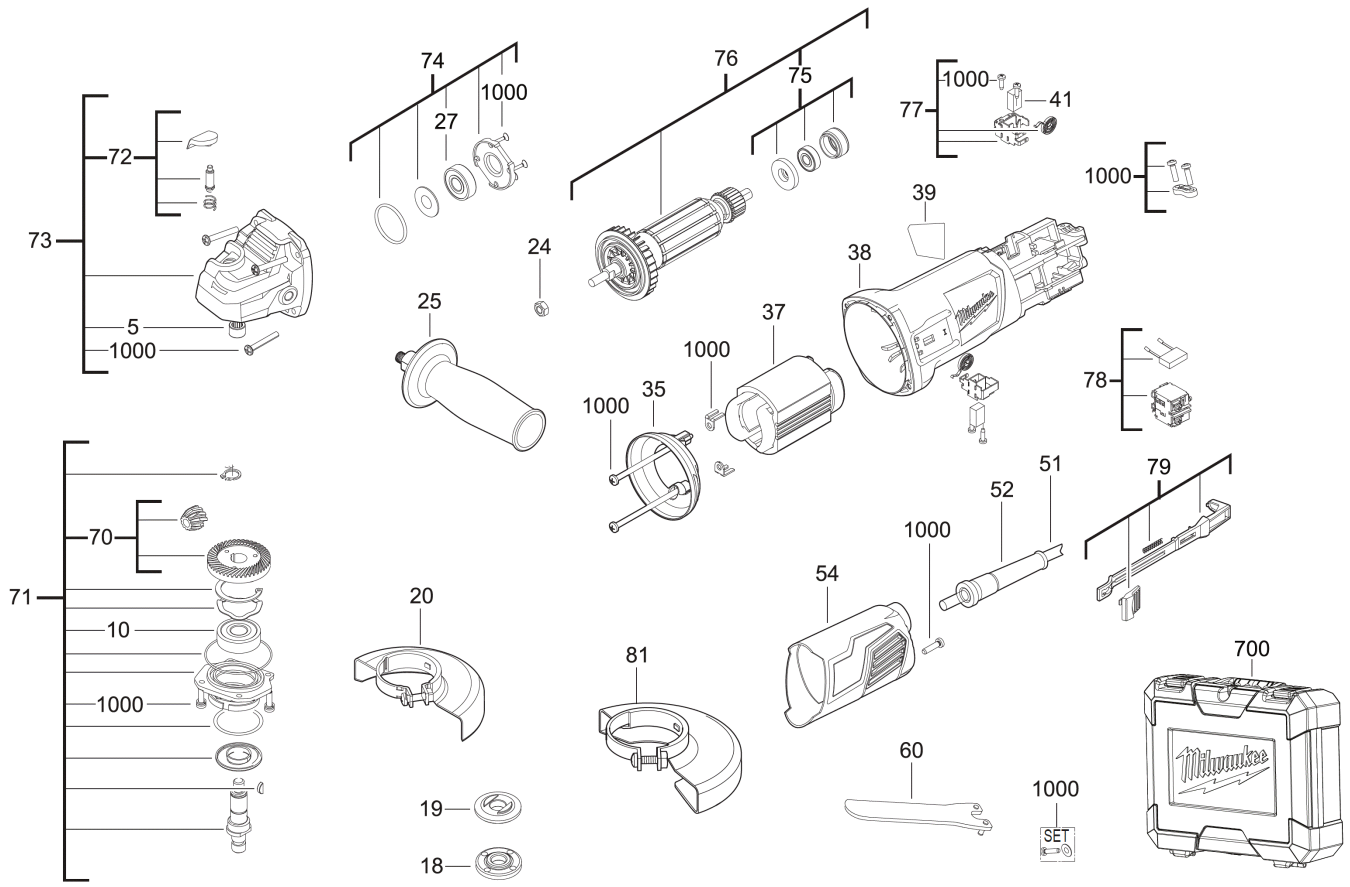

# AG800-115E ANGLE GRINDER IN2

4933451210 - AG800-115E IN2 - 4000452802

Position	Quantity	Description	Part number	EAN
0005	1	NEEDLE BEARING	4931453548	4002395145751
0010	1	BALL BEARING	4931453524	4002395144310
0018	1	INTERMEDIATE FLANGE	4931453551	4002395145782
0019	1	INTERMEDIATE FLANGE	4931453543	4002395145706
0020	1	GUARD	4931453540	4002395145072
0024	1	NUT	4931453549	4002395145768
0025	1	AUXILIARY HANDLE	4931453554	4002395146413
0027	1	BALL BEARING	4931453523	4002395144303
0035	1	AIR DEFLECTOR RING	4931453520	4002395143672
0037	1	ELECTRIC FIELD	4931453537	4002395145041
0038	1	MOTOR HOUSING	4931453547	4002395145744
0039	1	RATING PLATE	4931453561	4002395146499
0041	2	CARBON BRUSH	4931453529	4002395144365
0051	1	CONNECTION CABLE	4931453557	4002395146451
0052	1	PROTECTING COVER	4931453530	4002395144372
0054	1	HOUSING CAP	4931453559	4002395146475
0060	1	WRENCH	4931453578	4002395144464
0070	1	GEARWHEEL SET	4931453553	4002395146406
0071	1	SPINDLE	4931453571	4002395143795
0072	1	LOCKING LEVER	4931453546	4002395145737
0073	1	GEAR BOX	4931453538	4002395145058
0074	1	BEARING KIT	4931453526	4002395144334
0075	1	BALL BEARING	4931453525	4002395144327
0076	1	ARMATURE	4931453522	4002395143696
0077	2	BRUSH HOLDER	4931453528	4002395144358
0078	1	SWITCH	4931453575	4002395144433
0079	1	SWITCH BUTTON	4931453576	4002395144440
0081	1	GUARD CAP	4931419252	4002395827138
0700	1	CARRYING CASE	4931453527	4002395144341
1000	1	SCREW	4931453560	4002395146482