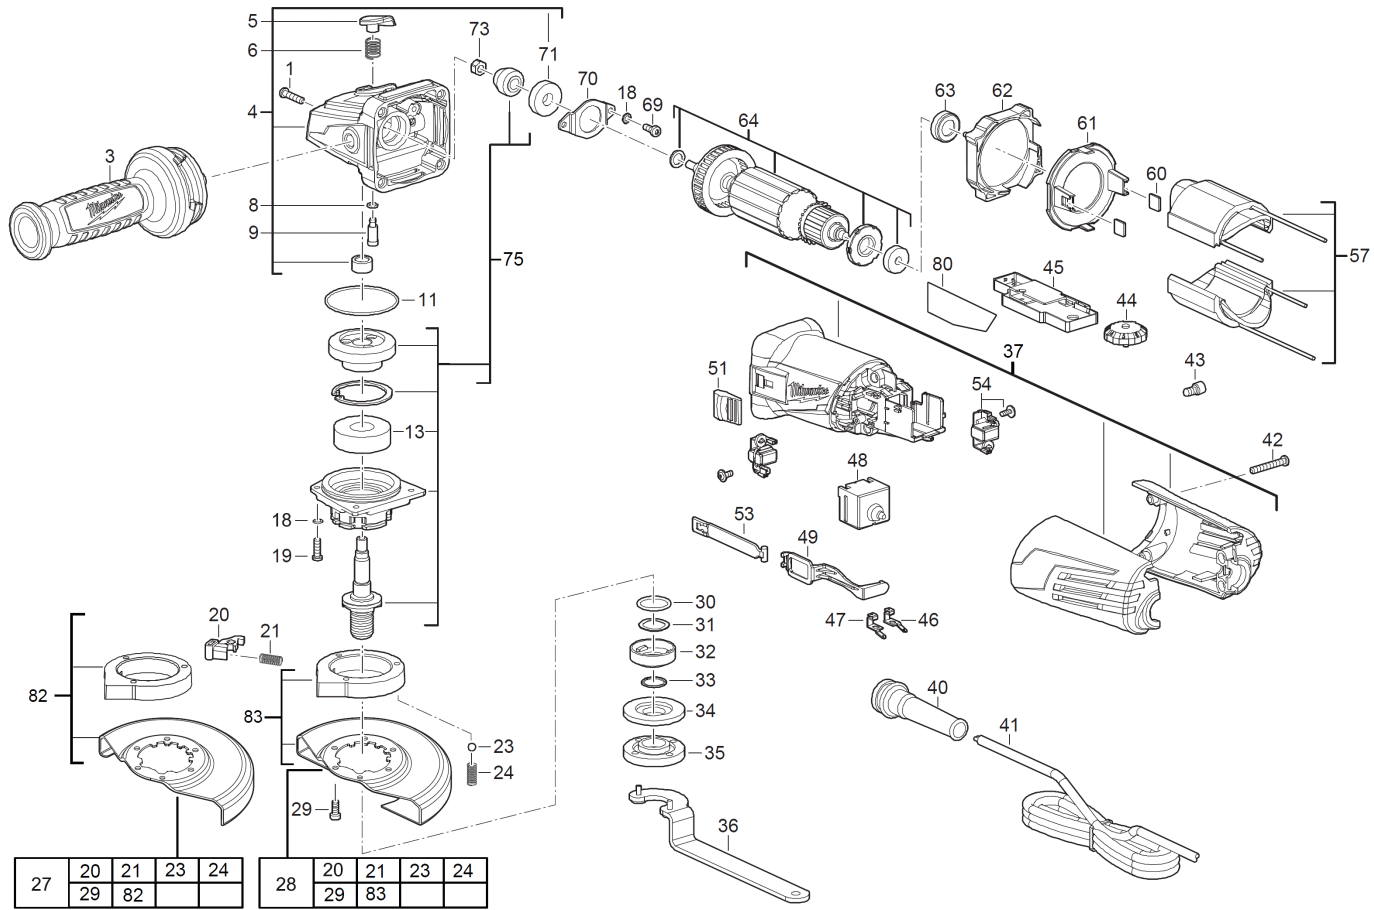

AGV13-125XE ANGLE GRINDER IN2

4933451218 - AGV13-125XE - 4000452646

27	20	21	23	24
	29	82		

28	20	21	23	24
	29	83		

Position	Quantity	Description	Part number	EAN
0001	4	SCREW	660024024	4002395823758
0003	1	AUXILIARY HANDLE	4931435002	4002395855919
0004	1	GEAR BOX	4931435003	4002395855926
0005	1	TRIGGER	4931435004	4002395855933
0006	1	SPRING	4931435005	4002395855940
0008	1	O-RING	4931435006	4002395855957
0009	1	LOCKING BOLT	4931435007	4002395855964
0011	1	O-RING	570699002	4002395824472
0013	1	BALL BEARING	4931446467	4002395875733
0018	6	PROTECTION WASHER	680866003	4002395823895
0019	4	SCREW	660414013	4002395823796
0020	1	LEVER	4931435009	4002395855988
0021	1	SPRING	4931435010	4002395855995
0023	3	BALL	4931453238	4002395153916
0024	3	SPRING	4931435012	4002395856602
0027	1	GUARD CAP	4931452111	4002395180288
0028	1	GUARD CAP	4931452115	4002395180929
0029	5	SCREW	4931435015	4002395856633
0030	1	O-RING	4931435016	4002395856640
0031	1	SPRING WASHER	4931435017	4002395856657
0032	1	FLANGE	4931435018	4002395860357
0033	1	RETAINING RING	4931435019	4002395856664
0034	1	FLANGE	4931435020	4002395856671
0035	1	FLANGE NUT	4931441309	4002395887699
0036	1	SPANNER M14	632145002	4002395823727
0037	1	MOTOR HOUSING	4931453472	4002395148813
0040	1	CABLE COLLAR	4931435022	4002395856695
0041	1	CONNECTION CABLE	730351040	4002395824052
0042	4	SCREW	4931435023	4002395857302
0043	1	CONNECTOR	790009001	4002395772445
0044	1	VARIABLE RING	4931435110	4002395860562
0045	1	ELECTRONIC	4931453473	4002395148820
0046	1	CLAMP	4931435026	4002395857333
0047	1	CLAMP	4931435027	4002395857340
0048	1	SWITCH	4931441014	4002395863020
0049	1	GUIDE	4931435113	4002395860500
0051	1	SWITCH BUTTON	4931453474	4002395148837
0053	1	SLIDE	4931435030	4002395857371
0054	1	CARBON BRUSH SET	4931435031	4002395857388
0057	1	ELECTRIC FIELD	4931435033	4002395854608
0060	2	BLOCK	4931435034	4002395854615
0061	1	FOOT	4931435035	4002395854622
0062	1	SPEED GOVERNOR	4931453673	4002395144709
0063	1	RUBBER SLEEVE	4931435037	4002395854646
0064	1	ARMATURE	4931453475	4002395148844
0069	2	SCREW	660400005	4002395823789
0070	1	RETAINER	4931435039	4002395860364
0071	1	BALL BEARING	681337001	4002395826988
0073	1	NUT	671686001	4002395824526
0075	1	SPINDLE KIT	4931447087	4002395883424