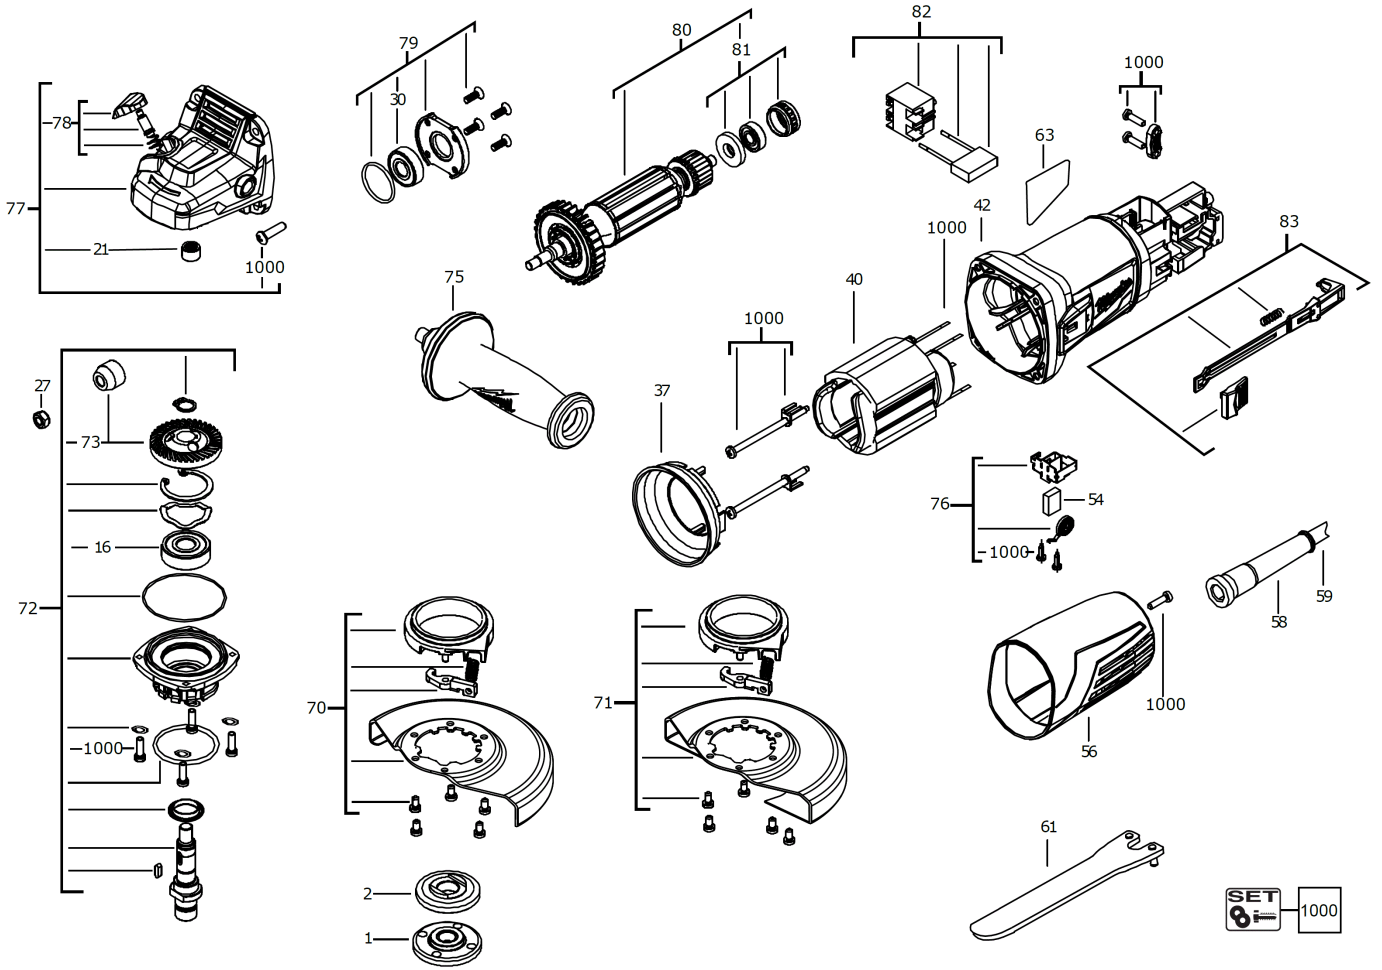

# AG10-115EK ANGLE GRINDER IN2

4933451219 - AG10-115EK IN2 - 4000452936

Position	Quantity	Description	Part number	EAN
0001	1	FLANGE	4931441521	4002395867745
0002	1	FLANGE	4931441523	4002395867769
0016	1	BALL BEARING	4931441524	4002395865000
0021	1	NEEDLE BEARING	4931441525	4002395865017
0027	1	NUT	4931441526	4002395865031
0030	1	BALL BEARING	4931441527	4002395865048
0037	1	AIR DEFLECTOR RING	4931441528	4002395865055
0040	1	ELECTRIC FIELD	4931441530	4002395875863
0042	1	MOTOR HOUSING	4931441531	4002395865062
0054	2	CARBON BRUSH 220-240V (1 PCS)	4931441532	4002395865079
0056	1	COVER	4931441533	4002395865086
0058	1	CABLE ENTRY SLEEVE	4931441534	4002395865093
0059	1	CONNECTION CABLE	4931441535	4002395867059
0061	1	WRENCH	4931441539	4002395867097
0063	1	RATING PLATE	4931453579	4002395144471
0070	1	GUARD CAP	4931441551	4002395867011
0071	1	GUARD CAP	4931441554	4002395866366
0072	1	SPINDLE KIT	4931441557	4002395867042
0073	1	PINION	4931441558	4002395865710
0075	1	HANDLE	4931441548	4002395865727
0076	1	BRUSH HOLDER	4931441559	4002395865703
0077	1	GEAR BOX KIT	4931441560	4002395867790
0078	1	LOCK COMPLETE	4931441561	4002395865741
0079	1	BEARING CAGE	4931441562	4002395875825
0080	1	ARMATURE	4931441564	4002395866397
0081	1	BALL BEARING	4931441565	4002395875832
0082	1	SWITCH	4931453581	4002395144495
0083	1	SWITCH LEVER	4931441568	4002395867721
1000	1	BOLT SET	4931441569	4002395875849