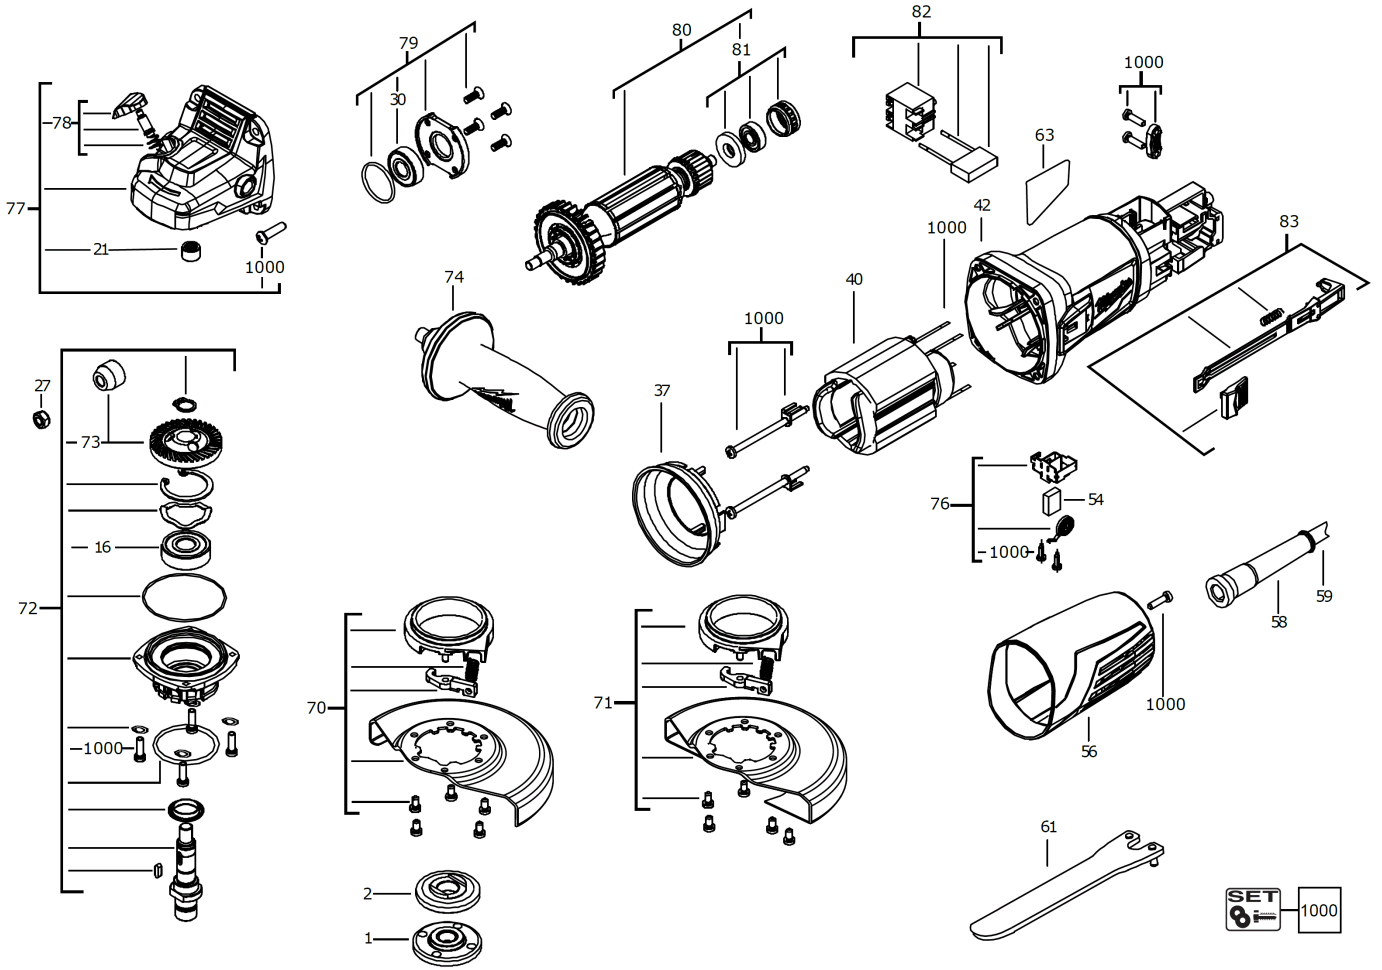

# AGV10-125EK ANGLE GRINDER IN2

4933451222 - AGV10-125EK IN2 - 4000452968

Position	Quantity	Description	Part number	EAN
0001	1	FLANGE	4931441521	4002395867745
0002	1	FLANGE	4931441523	4002395867769
0016	1	BALL BEARING	4931441524	4002395865000
0021	1	NEEDLE BEARING	4931441525	4002395865017
0027	1	NUT	4931441526	4002395865031
0030	1	BALL BEARING	4931441527	4002395865048
0037	1	AIR DEFLECTOR RING	4931441528	4002395865055
0040	1	ELECTRIC FIELD	4931441530	4002395875863
0042	1	MOTOR HOUSING	4931441531	4002395865062
0054	2	CARBON BRUSH 220-240V (1 PCS)	4931441532	4002395865079
0056	1	COVER	4931441533	4002395865086
0058	1	CABLE ENTRY SLEEVE	4931441534	4002395865093
0059	1	CONNECTION CABLE	4931441535	4002395867059
0061	1	WRENCH	4931441539	4002395867097
0063	1	RATING PLATE	4931453584	4002395145126
0070	1	GUARD CAP	4931441552	4002395867028
0071	1	GUARD CAP	4931441555	4002395866373
0072	1	SPINDLE KIT	4931441557	4002395867042
0073	1	PINION	4931441558	4002395865710
0074	1	HANDLE	4931453586	4002395145140
0076	1	BRUSH HOLDER	4931441559	4002395865703
0077	1	GEAR BOX KIT	4931441560	4002395867790
0078	1	LOCK COMPLETE	4931441561	4002395865741
0079	1	BEARING CAGE	4931441562	4002395875825
0080	1	ARMATURE	4931441564	4002395866397
0081	1	BALL BEARING	4931441565	4002395875832
0082	1	SWITCH	4931453588	4002395145164
0083	1	SWITCH LEVER	4931441568	4002395867721
1000	1	BOLT SET	4931441569	4002395875849