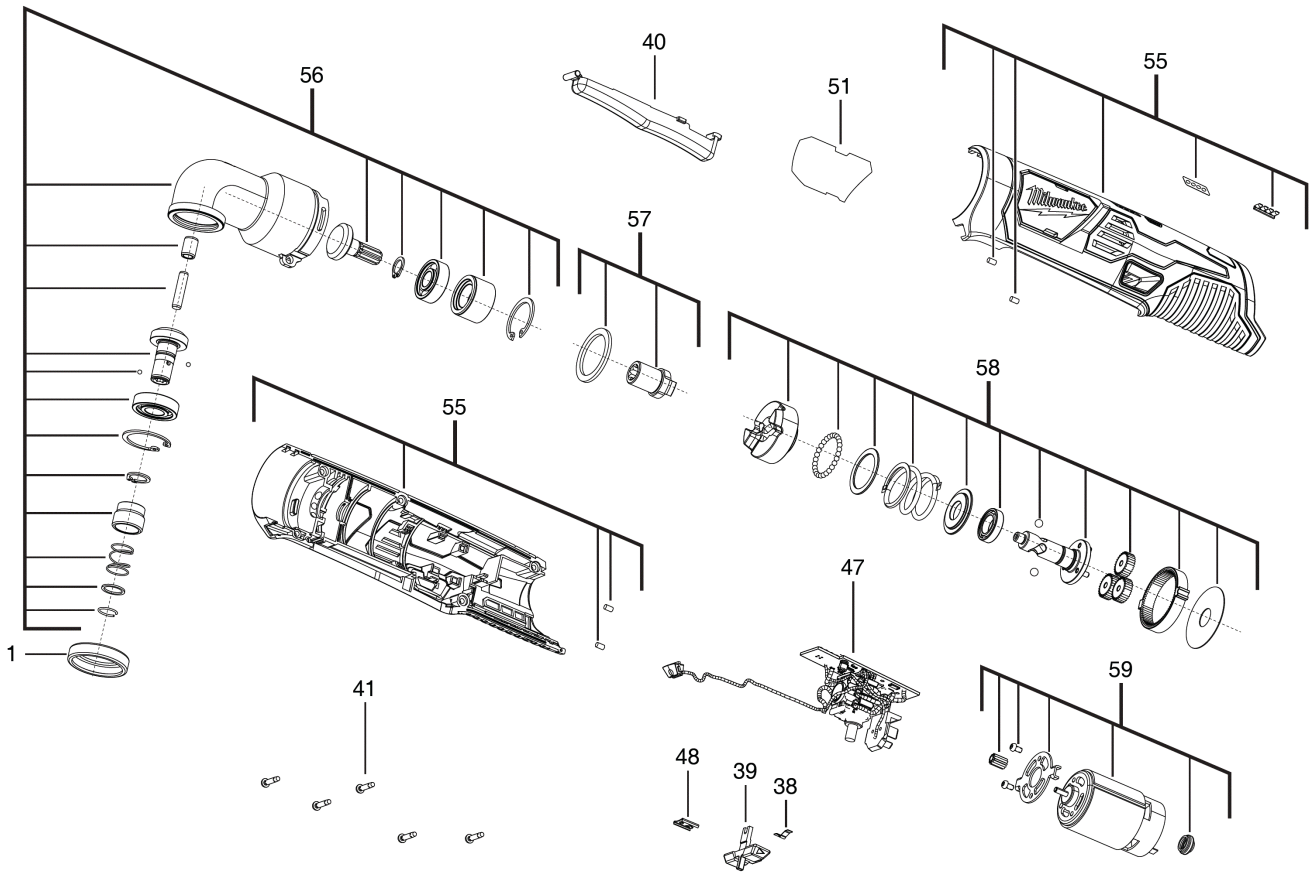

M12BRAID-0 RIGHT ANGLE IMPACT DRIVER XXX

4933451247 - M12BRAID-0 - 4000452710

Position	Quantity	Description	Part number	EAN
0001	1	RUBBER RING	4931436476	4002395250424
0038	1	SPRING PLATE	4931452341	4002395172528
0039	1	SWITCH LEVER	4931453387	4002395147168
0040	1	TRIGGER	4931453388	4002395147175
0041	5	SCREW	660570005	4002395827329
0047	1	SWITCH	4931453389	4002395147182
0048	1	CONNECTOR	4931436292	4002395252909
0051	1	RATING PLATE	4931453390	4002395147199
0055	1	HOUSING	4931453391	4002395147809
0056	1	AXLE WOBBLE	4931453392	4002395147823
0057	1	DRIVING SHAFT	4931453393	4002395147830
0058	1	IMPACT BOLT	4931453394	4002395147847
0059	1	MOTOR ASSEMBLY	4931453395	4002395147854