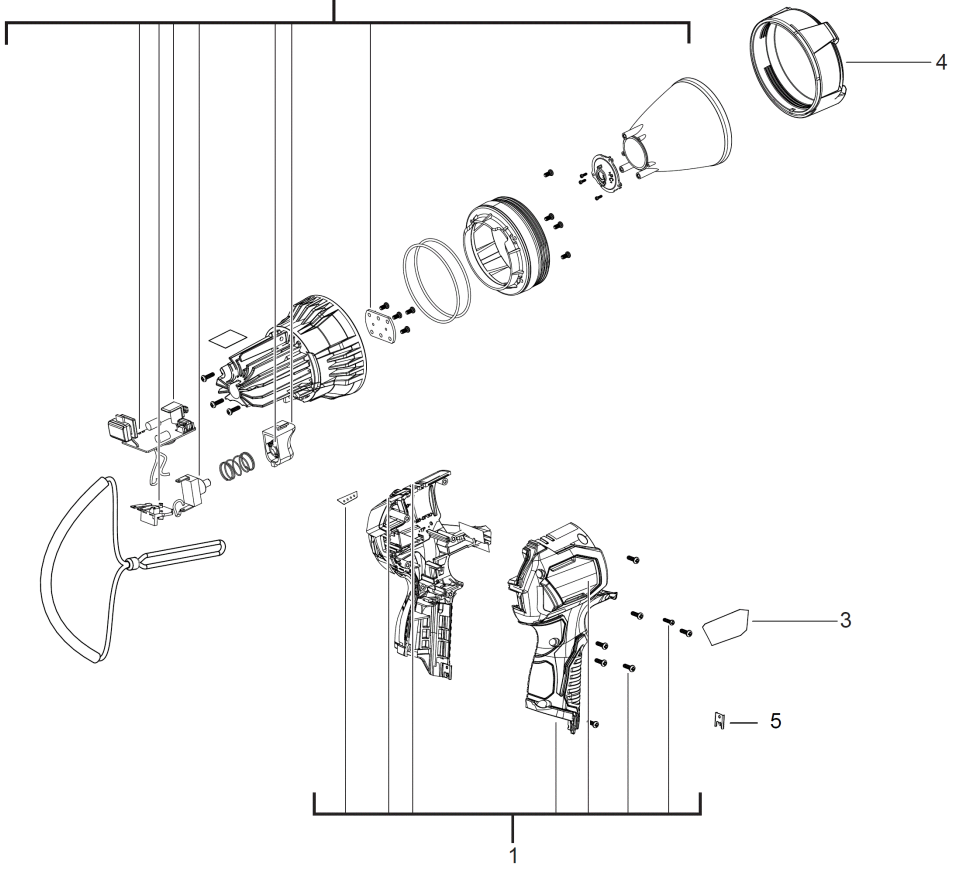

M12SLED-0 BTY. SPOT LIGHT XXX

4933451261 - M12SLED-0 - 4000452917

* While stock lasts

2 *

Position	Quantity	Description	Part number	EAN
0001	1	HOUSING	4931453468	4002395149414
0002	1	SWITCH ASSEMBLY	4931453469	4002395149421
0003	1	RATING PLATE	4931453470	4002395149438
0004	1	GLASS	4931453471	4002395149445
0005	1	CONNECTOR	4931436292	4002395252909