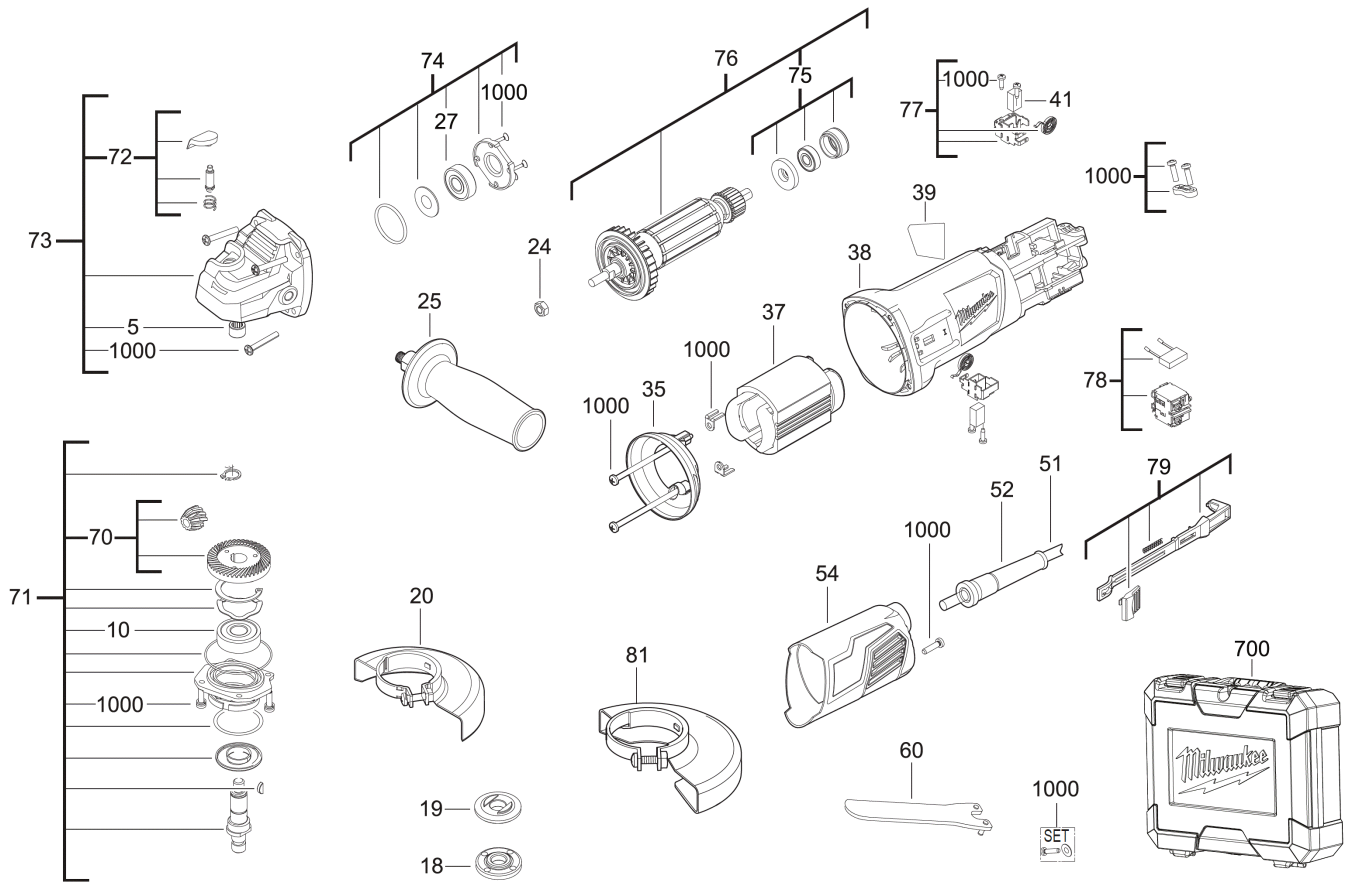

AG800-115ED-SET ANGLE GRINDER IN2

4933451281 - AG800-115ED-SET IN2 - 4000452802

Position	Quantity	Description	Part number	EAN
0005	1	NEEDLE BEARING	4931453548	4002395145751
0010	1	BALL BEARING	4931453524	4002395144310
0018	1	INTERMEDIATE FLANGE	4931453551	4002395145782
0019	1	INTERMEDIATE FLANGE	4931453543	4002395145706
0020	1	GUARD	4931453540	4002395145072
0024	1	NUT	4931453549	4002395145768
0025	1	AUXILIARY HANDLE	4931453554	4002395146413
0027	1	BALL BEARING	4931453523	4002395144303
0035	1	AIR DEFLECTOR RING	4931453520	4002395143672
0037	1	ELECTRIC FIELD	4931453537	4002395145041
0038	1	MOTOR HOUSING	4931453547	4002395145744
0039	1	RATING PLATE	4931453561	4002395146499
0041	2	CARBON BRUSH	4931453529	4002395144365
0051	1	CONNECTION CABLE	4931453557	4002395146451
0052	1	PROTECTING COVER	4931453530	4002395144372
0054	1	HOUSING CAP	4931453559	4002395146475
0060	1	WRENCH	4931453578	4002395144464
0070	1	GEARWHEEL SET	4931453553	4002395146406
0071	1	SPINDLE	4931453571	4002395143795
0072	1	LOCKING LEVER	4931453546	4002395145737
0073	1	GEAR BOX	4931453538	4002395145058
0074	1	BEARING KIT	4931453526	4002395144334
0075	1	BALL BEARING	4931453525	4002395144327
0076	1	ARMATURE	4931453522	4002395143696
0077	2	BRUSH HOLDER	4931453528	4002395144358
0078	1	SWITCH	4931453575	4002395144433
0079	1	SWITCH BUTTON	4931453576	4002395144440
0081	1	GUARD CAP	4931419252	4002395827138
0700	1	CARRYING CASE	4931453527	4002395144341
1000	1	SCREW	4931453560	4002395146482