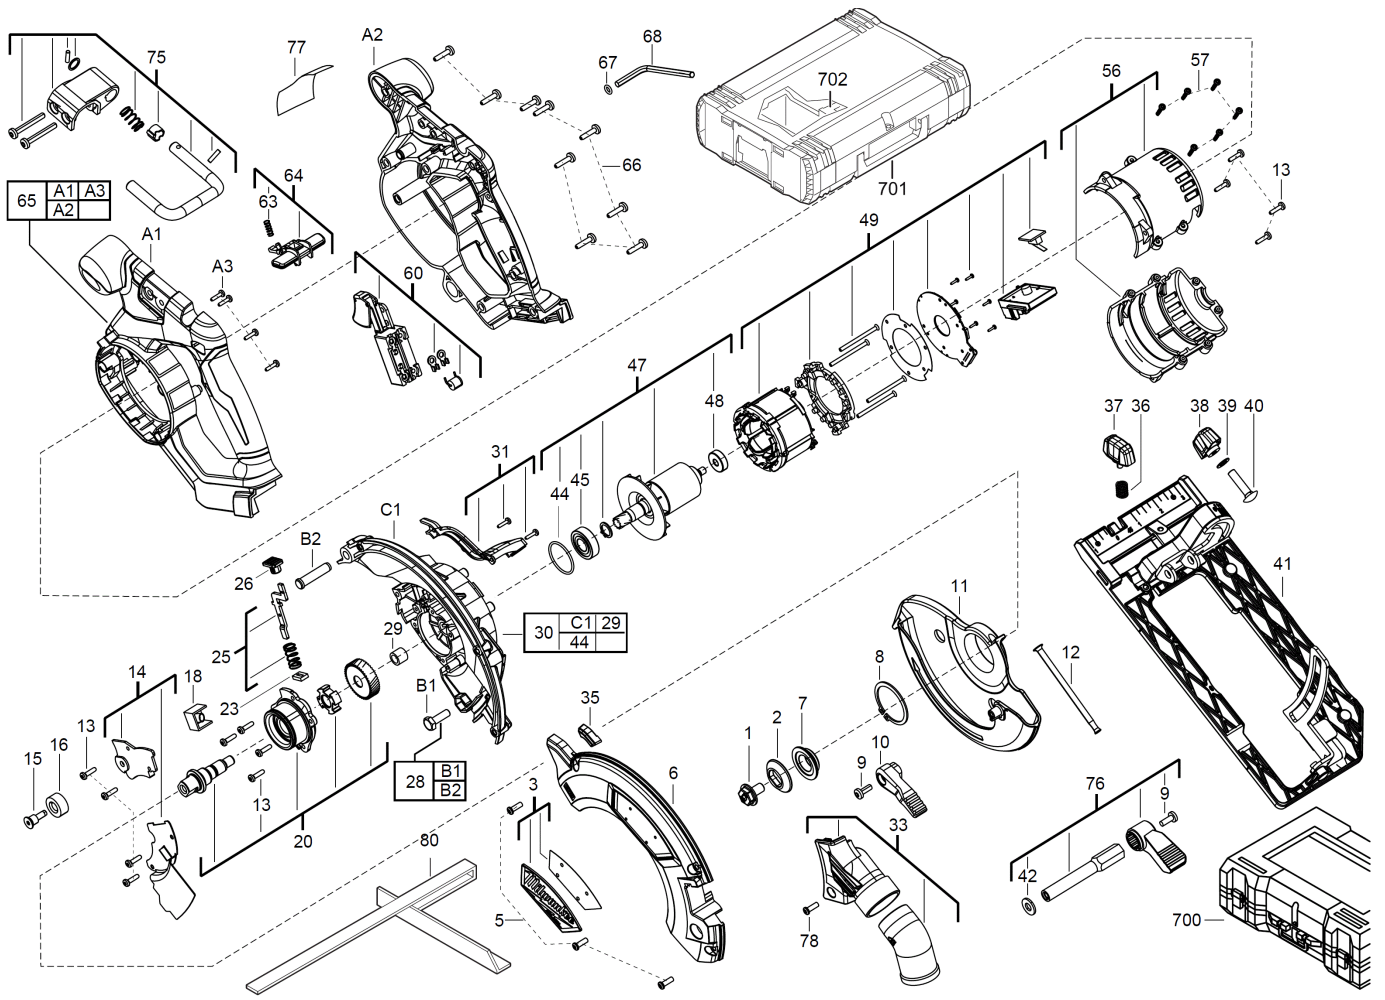

# M18CCS55-502X BATTERY CIRCUL.SAW IN2

4933451376 - M18CCS55-502X IN2 - 4000446224

Position	Quantity	Description	Part number	EAN
0001	1	SCREW	06751010	4058546068653
0002	1	FLANGE	43340795	4058546073404
0003	1	NAME PLATE	4931436100	4002395880089
0005	3	SCREW	4931435150	4002395859948
0006	1	HOUSING	4931436101	4002395880096
0007	1	FLANGE	43340790	4058546073398
0008	1	THRUST COLLAR	34600860	4058546072247
0009	2	SCREW TORX SCREW	06825314	4002395851935
0010	1	LEVER	4931436102	4002395880706
0011	1	SAW PROTECTION	4931436103	4002395880713
0012	1	SPRING	40500045	4058546072674
0013	12	SCREW	06825285	4058546068844
0014	1	RETAINING PLATE	4931436104	4002395880720
0015	1	SCREW	45040485	4058546074258
0016	1	RUBBER BUFFER	4931465876	4058546239763
0018	1	LAMP	4931436106	4002395880744
0020	1	DRIVING SHAFT	4931436107	4002395880751
0023	1	FELT PACKING	45060720	4058546074364
0025	1	SPINDLE LOCK	4931436108	4002395880768
0026	1	PUSH-BUTTON	42421030	4058546073121
0028	1	BOLT	4931436109	4002395880775
0029	1	NEEDLE BEARING	4931435696	4002395864492
0030	1	SAW PROTECTION	4931448974	4002395258178
0031	1	FAN	4931436110	4002395880782
0033	1	ADAPTER	4931436111	4002395880799
0035	1	PLUG	5131000000	
0036	1	SPRING	40500650	4058546072742
0037	1	TRIGGER	4931436113	4002395881413
0038	1	TRIGGER	4931436114	4002395881420
0039	1	WASHER	45881560	4058546074845
0040	1	SCREW	4931436115	4002395881437
0041	1	PROTECTING SHOE	4931436116	4002395881444
0042	1	WASHER	45881545	4058546074821
0044	1	O-RING	4931436466	4002395251742
0045	1	BALL BEARING	4931436117	4002395172191
0047	1	ARMATURE	4931436118	4002395881451
0048	1	BALL BEARING	4931436119	4002395881475
0049	1	ELECTRIC FIELD	4931436120	4002395881482
0056	1	MOTOR HOUSING	4931436121	4002395881499
0057	6	SCREW	660570005	4002395827329
0060	1	SWITCH	4931436122	4002395878703
0063	1	SPRING WASHER	672029001	4002395848683
0064	1	PUSH-BUTTON	4931436123	4002395878710
0065	1	HOUSING	4931436124	4002395878727
0066	10	SCREW	06827470	4002395773367
0067	1	O-RING	34404480	4058546072193
0068	1	KEY	4931436125	4002395878734
0075	1	HOOK	4931436126	4002395878741
0076	1	LEVER	4931436127	4002395878758
0077	1	RATING PLATE	4931436128	4002395878765