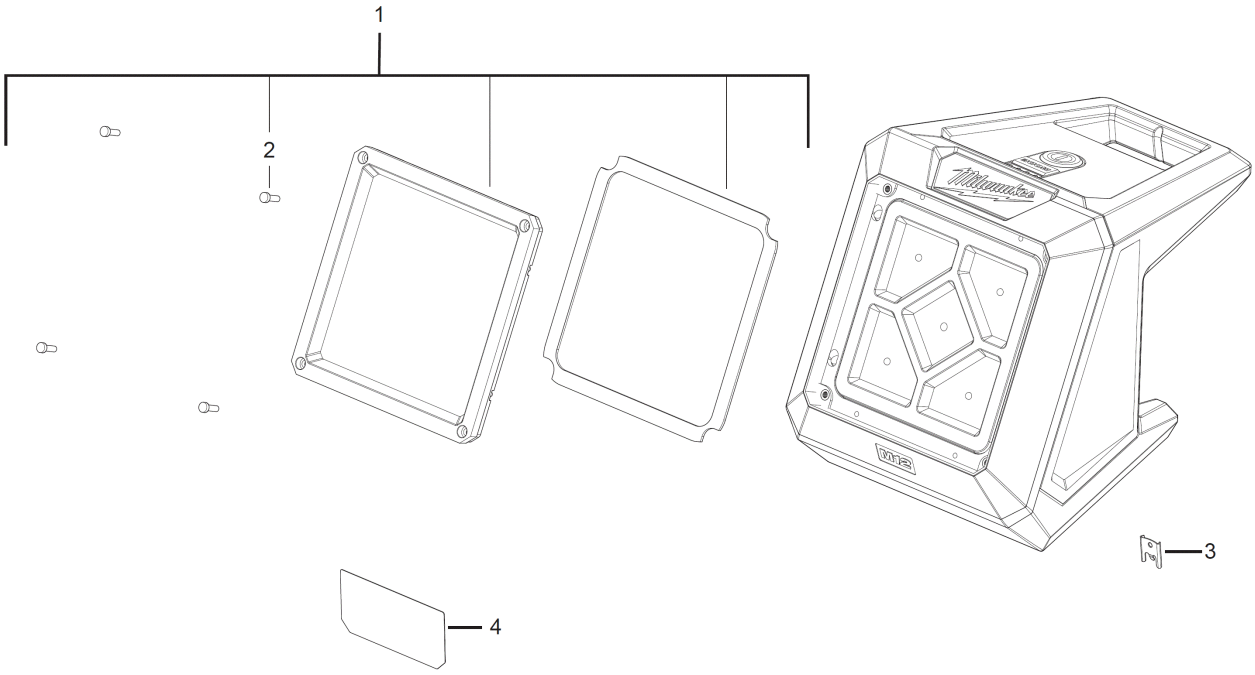

M12AL-0 AREA LIGHT XXX

4933451394 - M12AL-0 - 4000456888

Position	Quantity	Description	Part number	EAN
0001	1	LAMP SHADE	4931454793	4058546014100
0002	4	SCREW	4931454794	4058546014117
0003	1	CONNECTOR	4931436292	4002395252909
0004	1	RATING PLATE	4931454721	4058546013387