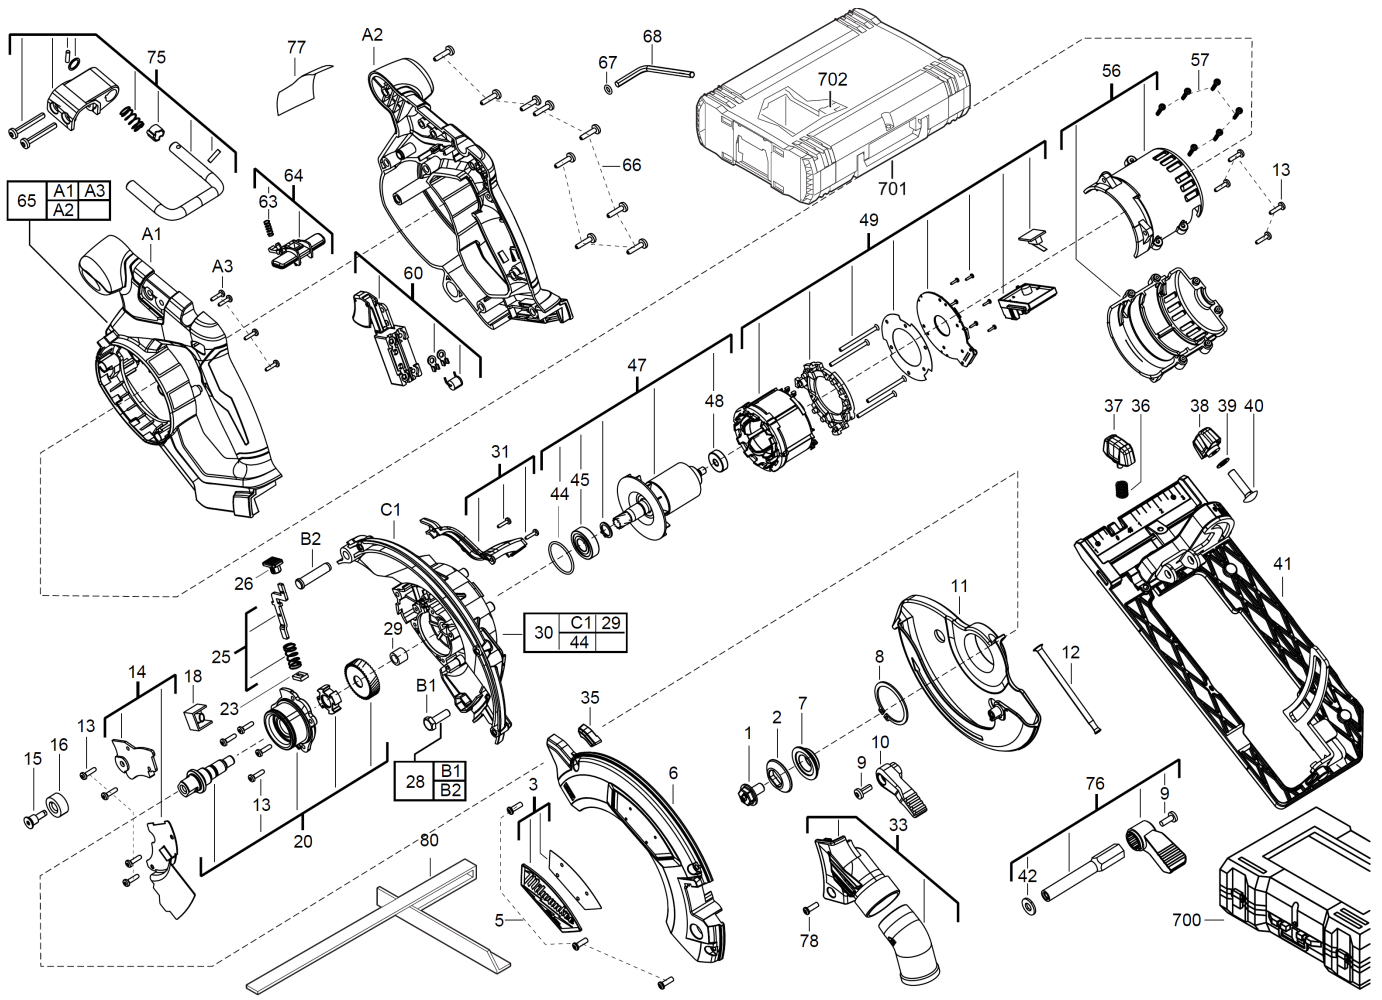

# M18CCS55-0X CIRC.SAW HD BOX XXX

4933451429 - M18CCS55-0X - 4000446224

Position	Quantity	Description	Part number	EAN
0001	1	SCREW	06751010	4058546068653
0002	1	FLANGE	43340795	4058546073404
0003	1	NAME PLATE	4931436100	4002395880089
0005	3	SCREW	4931435150	4002395859948
0006	1	HOUSING	4931436101	4002395880096
0007	1	FLANGE	43340790	4058546073398
0008	1	THRUST COLLAR	34600860	4058546072247
0009	2	SCREW TORX SCREW	06825314	4002395851935
0010	1	LEVER	4931436102	4002395880706
0011	1	SAW PROTECTION	4931436103	4002395880713
0012	1	SPRING	40500045	4058546072674
0013	12	SCREW	06825285	4058546068844
0014	1	RETAINING PLATE	4931436104	4002395880720
0015	1	SCREW	45040485	4058546074258
0016	1	RUBBER BUFFER	4931465876	4058546239763
0018	1	LAMP	4931436106	4002395880744
0020	1	DRIVING SHAFT	4931436107	4002395880751
0023	1	FELT PACKING	45060720	4058546074364
0025	1	SPINDLE LOCK	4931436108	4002395880768
0026	1	PUSH-BUTTON	42421030	4058546073121
0028	1	BOLT	4931436109	4002395880775
0029	1	NEEDLE BEARING	4931435696	4002395864492
0030	1	SAW PROTECTION	4931448974	4002395258178
0031	1	FAN	4931436110	4002395880782
0033	1	ADAPTER	4931436111	4002395880799
0035	1	PLUG	5131000000	
0036	1	SPRING	40500650	4058546072742
0037	1	TRIGGER	4931436113	4002395881413
0038	1	TRIGGER	4931436114	4002395881420
0039	1	WASHER	45881560	4058546074845
0040	1	SCREW	4931436115	4002395881437
0041	1	PROTECTING SHOE	4931436116	4002395881444
0042	1	WASHER	45881545	4058546074821
0044	1	O-RING	4931436466	4002395251742
0045	1	BALL BEARING	4931436117	4002395172191
0047	1	ARMATURE	4931436118	4002395881451
0048	1	BALL BEARING	4931436119	4002395881475
0049	1	ELECTRIC FIELD	4931436120	4002395881482
0056	1	MOTOR HOUSING	4931436121	4002395881499
0057	6	SCREW	660570005	4002395827329
0060	1	SWITCH	4931436122	4002395878703
0063	1	SPRING WASHER	672029001	4002395848683
0064	1	PUSH-BUTTON	4931436123	4002395878710
0065	1	HOUSING	4931436124	4002395878727
0066	10	SCREW	06827470	4002395773367
0067	1	O-RING	34404480	4058546072193
0068	1	KEY	4931436125	4002395878734
0075	1	HOOK	4931436126	4002395878741
0076	1	LEVER	4931436127	4002395878758
0077	1	RATING PLATE	4931436128	4002395878765