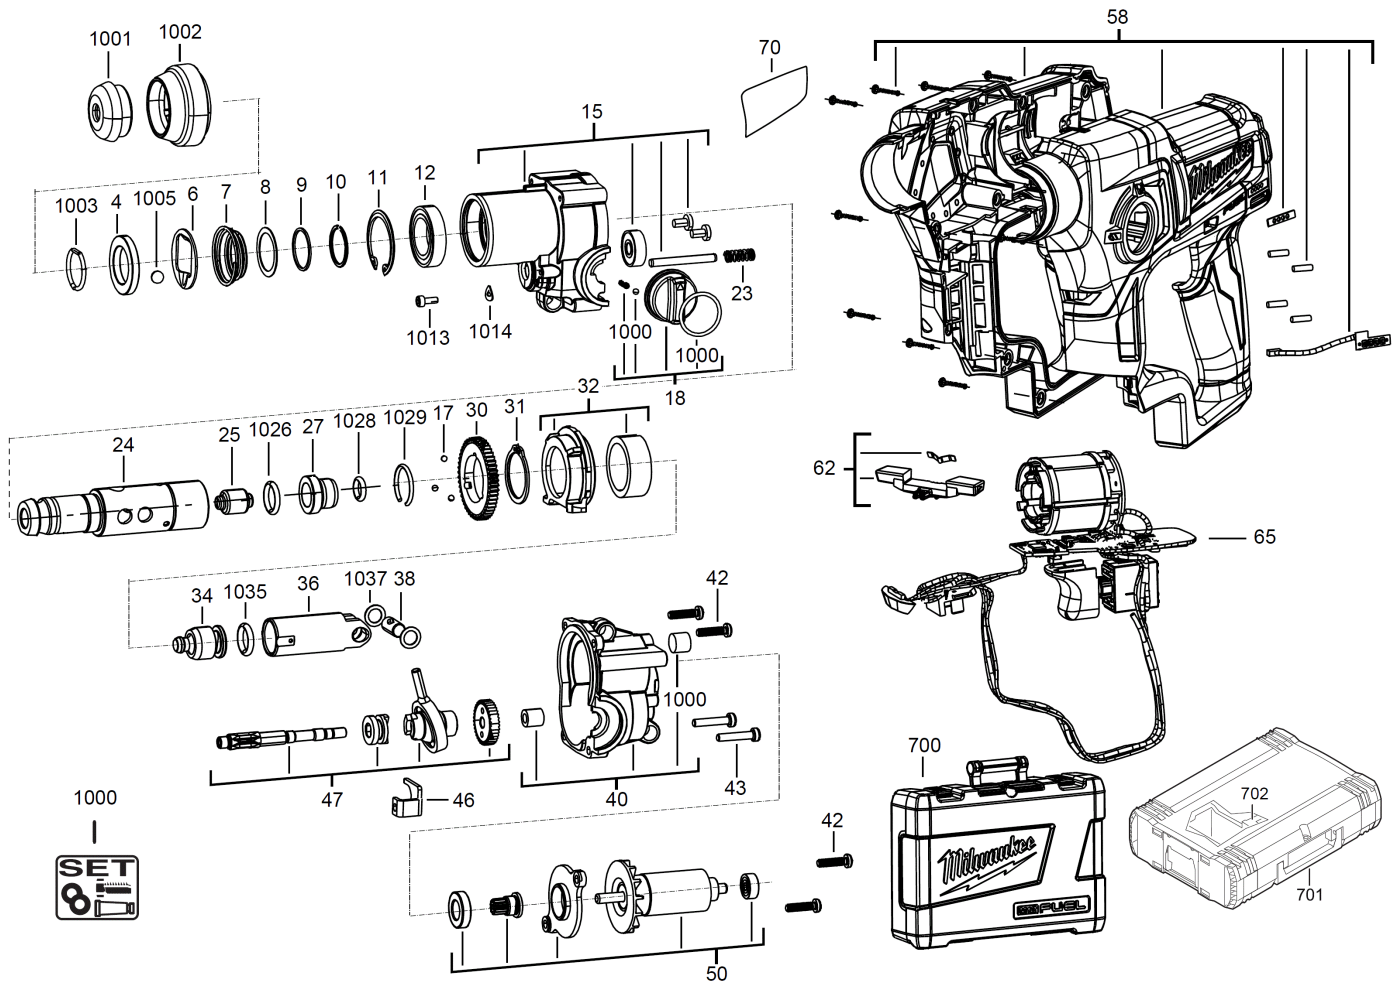

M12CH-602X BTY. ROTARY HAMMER IN2

4933451510 - M12CH-602X IN2 - 4000441476

Position	Quantity	Description	Part number	EAN
0004	1	LINER	4931435460	4002395890293
0006	1	PLATE	4931435914	4002395872114
0007	1	SPRING	672799001	4002395856916
0008	1	WASHER	4931435463	4002395890927
0009	1	WASHER	4931435464	4002395890934
0010	1	HOLDING RING	4931435465	4002395890941
0011	1	HOLDING RING	4931435476	4002395891658
0012	1	BALL BEARING	4931435477	4002395891665
0015	1	GEAR BOX ASSY	4931435917	4002395872145
0017	4	BALL	611405001	4002395851201
0018	1	SWITCH BUTTON	4931435490	4002395892396
0023	1	SPRING	4931435479	4002395891689
0024	1	SPINDLE	4931435918	4002395872152
0025	1	ANVIL	4931435467	4002395890965
0027	1	ANVIL	4931435469	4002395890989
0030	1	SPINDLE GEAR	4931435472	4002395891610
0031	1	HOLDING RING	4931435473	4002395891627
0032	1	BALL BEARING	4931435480	4002395891696
0034	1	IMPACT BOLT	4931435481	4002395892303
0036	1	PISTON	4931435919	4002395872169
0038	1	PIN	4931435484	4002395892334
0040	1	GEAR CASE	4931435488	4002395892372
0042	4	SCREW	4931435489	4002395892389
0043	2	SCREW	5131000000	
0046	1	SWITCH LEVER	4931435486	4002395892358
0047	1	WOBBLE DRIVE	4931435920	4002395872176
0050	1	MOTOR ASSEMBLY	4931435921	4002395872183
0058	1	HOUSING	4931435922	4002395872190
0062	1	PUSH-BUTTON	4931435923	4002395872800
0065	1	SWITCH	4931435924	4002395872817
0070	1	RATING PLATE	4931435925	4002395872824
0700	1	CARRYING CASE	4931435926	4002395872831
0701	1	CARRYING CASE WITH FOAM INSERT MET	4932378986	4002395349401
0702	1	INSERT	4931447815	4002395884339
1000	1	MAINTENANCE SET	4931443318	4002395873548
1001	1	RUBBER CAP	561993001	4002395854936
1002	1	SLEEVE	4931435455	4002395890248
1003	1	LINER	4931435459	4002395890286
1005	1	BALL	4931435461	4002395890903
1013	1	SCREW	4931435915	4002395872121
1014	1	WASHER	4931435916	4002395872138
1026	1	RUBBER RING	4931435468	4002395890972
1028	1	RUBBER RING	4931435470	4002395890996
1029	1	SPRING RING	4931435471	4002395891603
1035	1	RUBBER RING	4931435482	4002395892310
1037	1	WASHER	4931435485	4002395892341