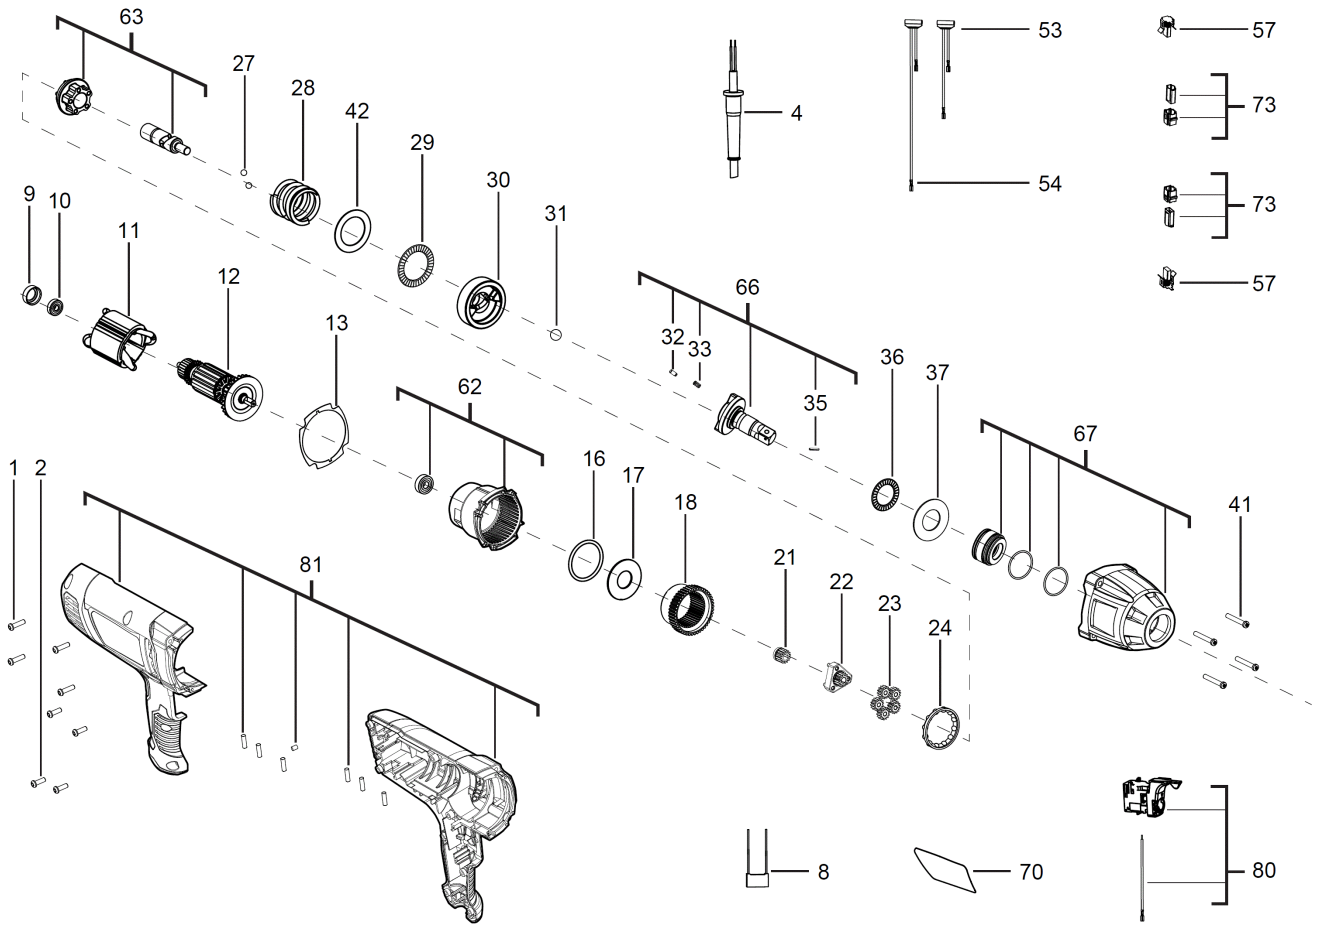

IPWE400R IMPACT WRENCH IN2

4933451524 - IPWE400R - 4000456586

Position	Quantity	Description	Part number	EAN
0001	4	SCREW	06956290	4058546069292
0002	4	SCREW	4931454047	4002395282036
0004	1	CONNECTION CABLE	4931454048	4002395282043
0008	1	CAPACITOR	22330550	4058546070076
0009	1	RUBBER SLEEVE	42960015	4058546073299
0010	1	BALL BEARING	4931448859	4002395179282
0011	1	ELECTRIC FIELD	4931454049	4002395282050
0012	1	ARMATURE	4931454050	4002395282067
0013	1	GASKET	4931454051	4002395282074
0016	1	O-RING	34400070	4058546072070
0017	1	WASHER	45883250	4058546074876
0018	1	GEAR	32650005	4058546071967
0021	1	GEAR	32600150	4058546071868
0022	1	GEAR	32600175	4058546071882
0023	8	PLANET GEAR	32620215	4058546071943
0024	1	BEARING	02400050	4058546068189
0027	2	BALL	02020250	4058546067915
0028	1	SPRING	40500241	4058546072728
0029	1	BEARING	02800200	4058546068318
0030	1	RAM	44820205	4058546074111
0031	1	BALL	680595003	4002395823888
0032	1	LOCKING BOLT	4931436207	4002395883523
0033	1	SPRING	4931436071	4002395878437
0035	1	BOLT	4931453279	4002395159307
0036	1	BALL BEARING	680658012	4002395825080
0037	1	WASHER	45881575	4058546074852
0041	4	SCREW	4931454053	4002395282098
0042	1	WASHER	45880535	4058546074760
0053	1	WIRE	23940275	4058546070762
0054	1	WIRE	23940276	4058546070779
0057	2	CARBON BRUSH	4931454054	4002395282708
0062	1	GEAR BOX ASSY	4931454055	4002395282715
0063	1	SHAFT	14730300	4058546069636
0066	1	IMPACT BOLT	4931454056	4002395282722
0067	1	GEAR HEAD	4931454057	4002395282739
0070	1	RATING PLATE	4931454058	4002395282746
0073	2	BRUSH HOLDER	4931454059	4002395282753
0080	1	SWITCH KIT	4931454060	4002395282760
0081	1	HOUSING	4931454061	4002395282777