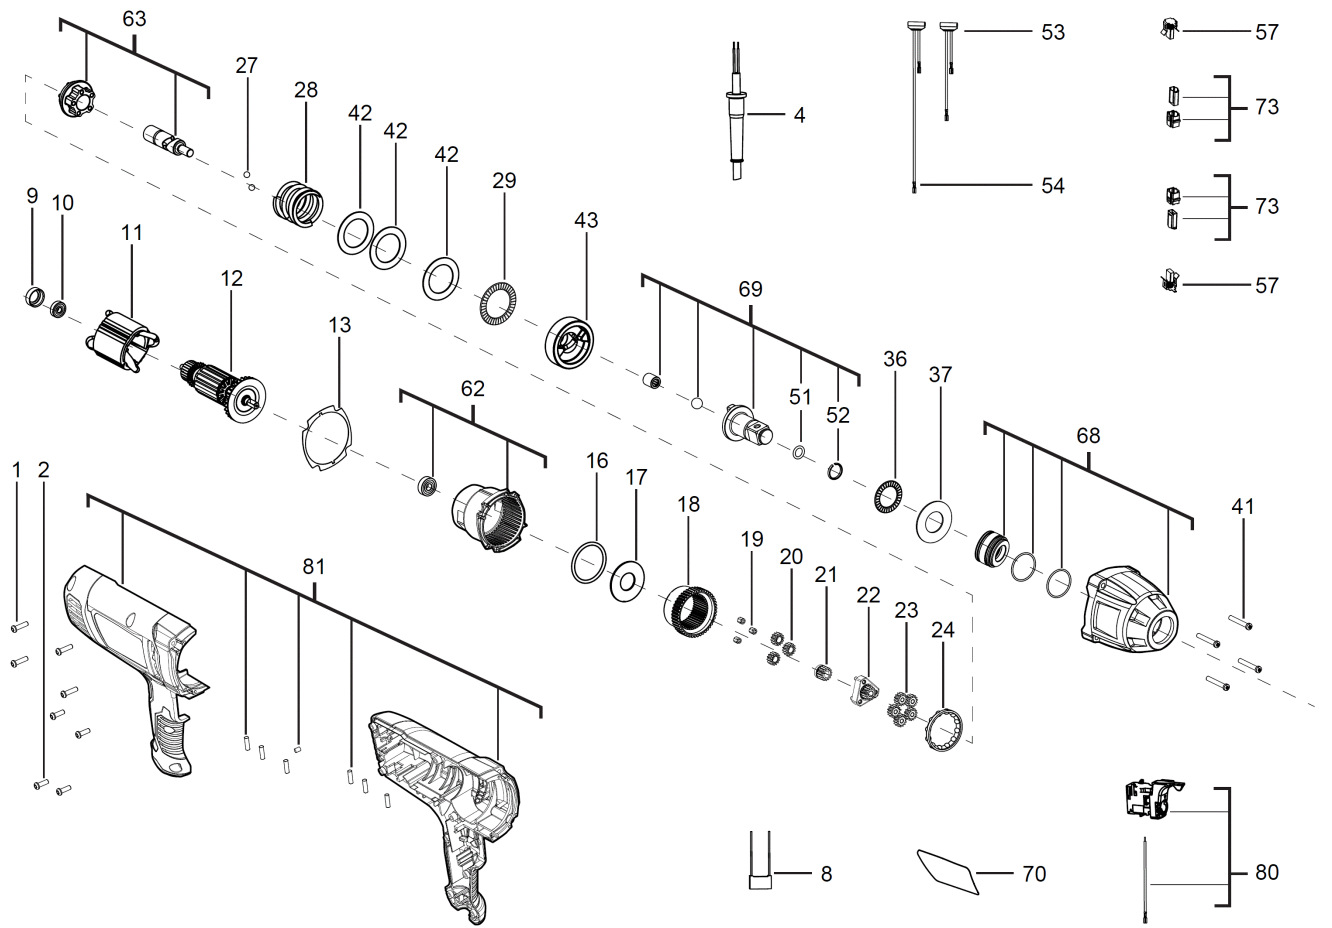

# IPWE520R IMPACT WRENCH IN2

4933451525 - IPWE520R - 4000456596

Position	Quantity	Description	Part number	EAN
0001	4	SCREW	06956290	4058546069292
0002	4	SCREW	4931454047	4002395282036
0004	1	CONNECTION CABLE	4931454048	4002395282043
0008	1	CAPACITOR	22330550	4058546070076
0009	1	RUBBER SLEEVE	42960015	4058546073299
0010	1	BALL BEARING	4931448859	4002395179282
0011	1	ELECTRIC FIELD	4931454049	4002395282050
0012	1	ARMATURE	4931454050	4002395282067
0013	1	GASKET	4931454051	4002395282074
0016	1	O-RING	34400070	4058546072070
0017	1	WASHER	45883250	4058546074876
0018	1	GEAR	32650005	4058546071967
0019	3	BEARING	02503250	4058546068288
0020	3	PLANET GEAR	32620200	4058546071929
0021	1	GEAR	32600150	4058546071868
0022	1	GEAR	32600175	4058546071882
0023	5	PLANET GEAR	32620215	4058546071943
0024	1	BEARING	02400050	4058546068189
0027	2	BALL	02020250	4058546067915
0028	1	SPRING	40500241	4058546072728
0029	1	BEARING	02800200	4058546068318
0036	1	BALL BEARING	680658012	4002395825080
0037	1	WASHER	45881575	4058546074852
0041	4	SCREW	4931454053	4002395282098
0042	3	WASHER	45880535	4058546074760
0043	1	RAM	44820210	4058546074128
0051	1	O-RING	34401210	4058546072094
0052	1	RING	44904540	4002395736133
0053	1	WIRE	23940275	4058546070762
0054	1	WIRE	23940276	4058546070779
0057	2	CARBON BRUSH	4931454054	4002395282708
0062	1	GEAR BOX ASSY	4931454055	4002395282715
0063	1	SHAFT	14730300	4058546069636
0068	1	GEAR HEAD	4931454062	4002395282784
0069	1	ANVIL	14730156	4002395736126
0070	1	RATING PLATE	4931454063	4002395282791
0073	2	BRUSH HOLDER	4931454059	4002395282753
0080	1	SWITCH KIT	4931454060	4002395282760
0081	1	HOUSING	4931454061	4002395282777