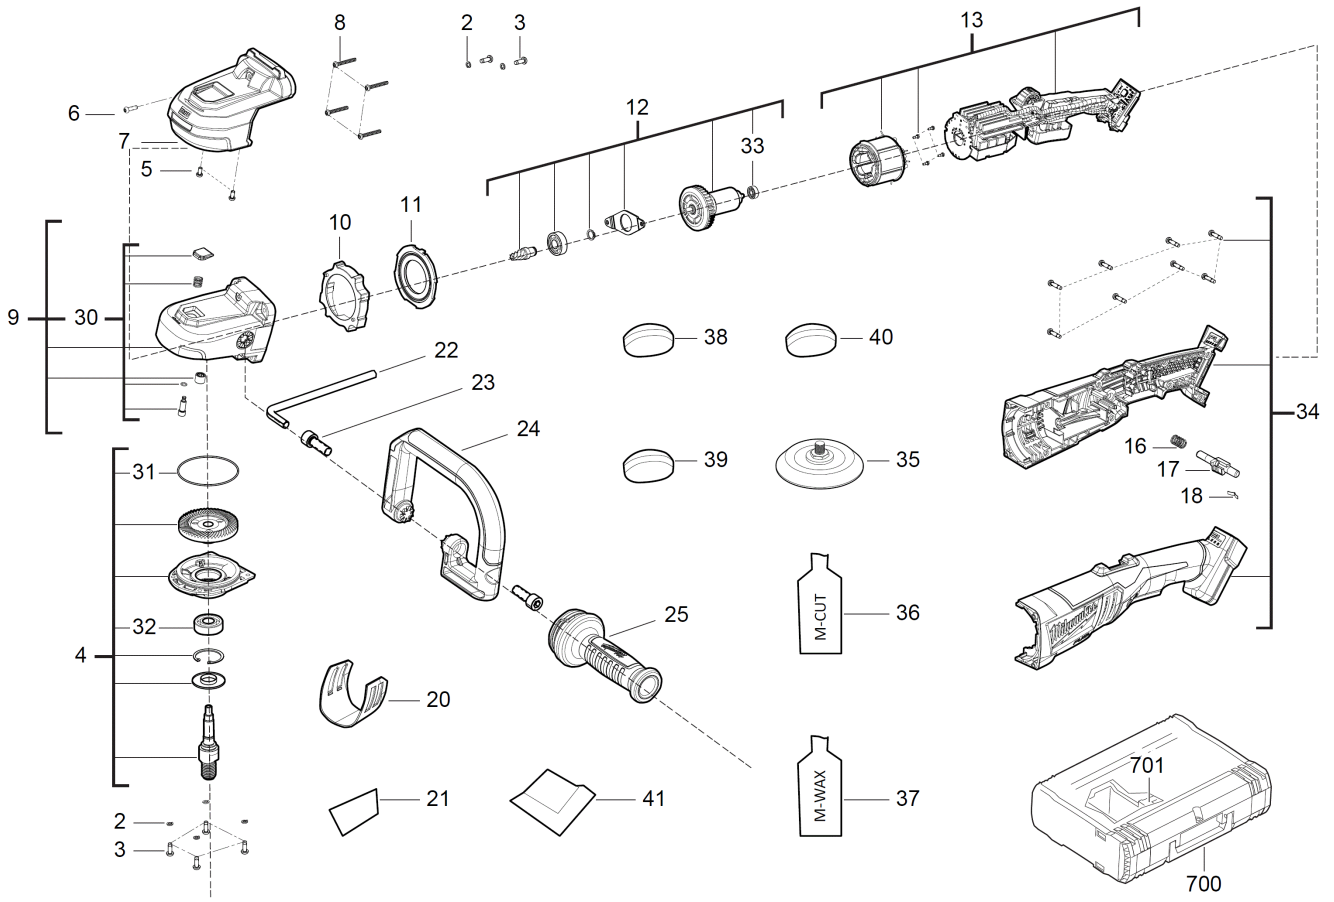

# M18FAP180-0X BTY. POLISHER XXX

4933451552 - M18FAP180-0X - 4000456845

Position	Quantity	Description	Part number	EAN
0002	6	SCREW	661113007	4002395824502
0003	6	PROTECTION WASHER	680866003	4002395823895
0004	1	GEARWHEEL SET	4931454026	4002395283354
0005	2	SCREW	4931454390	4058546008185
0006	1	SCREW	660414013	4002395823796
0007	1	GEAR BOX COVER	4931454028	4002395283378
0008	4	SCREW	4931435023	4002395857302
0009	1	GEAR BOX ASSY	4931454029	4002395283385
0010	1	AIR DEFLECTOR RING	4931454030	4002395283392
0011	1	SPACER	4931454031	4002395280605
0012	1	ARMATURE	4931454032	4002395280612
0013	1	ELECTRIC COMPLETE	4931454033	4002395280629
0016	1	SPRING	4931454034	4002395280636
0017	1	LOCK RELEASE KIT	4931454035	4002395280643
0018	1	SPRING PLATE	4931452341	4002395172528
0020	1	FILTER	4931454036	4002395280650
0021	1	RATING PLATE	4931454037	4002395280667
0022	1	HEXAGON SOCKET	4931454038	4002395280674
0023	2	SCREW	4931454039	4002395280681
0024	1	SPEED HANDLE	4931454040	4002395280698
0025	1	AUXILIARY HANDLE	4931435002	4002395855919
0030	1	SPINDLE LOCK	4931454041	4002395281305
0031	1	O-RING	4931454042	4002395281312
0032	1	BALL BEARING	4931446467	4002395875733
0033	1	BALL BEARING	4931436014	4002395875399
0034	1	HOUSING	4931454043	4002395281329
0035	1	POLISHING DISC Backing pad 125 -1pc	4932430394	4002395380558
0036	1	POLISH Polish M-Cut 1500	4932430475	4002395381364
0037	1	POLISH Polish M-Wax 6000	4932430476	4002395381371
0038	1	LAMBW.POLISH.BONNE Lambswool 135mm-1pc	4932430395	4002395380565
0039	1	POLISHING SPONGE Sponge hard 145 -1pc	4932430396	4002395380572
0040	1	POLISHING SPONGE Sponge soft 145-1pc	4932430397	4002395380589
0041	1	TOWEL Pol mfiber cloth-1pc	4932430398	4002395380596
0700	1	HD Box 3 - 1pc	4932453386	4002395143634
0701	1	INSERT	4931454044	4002395281336