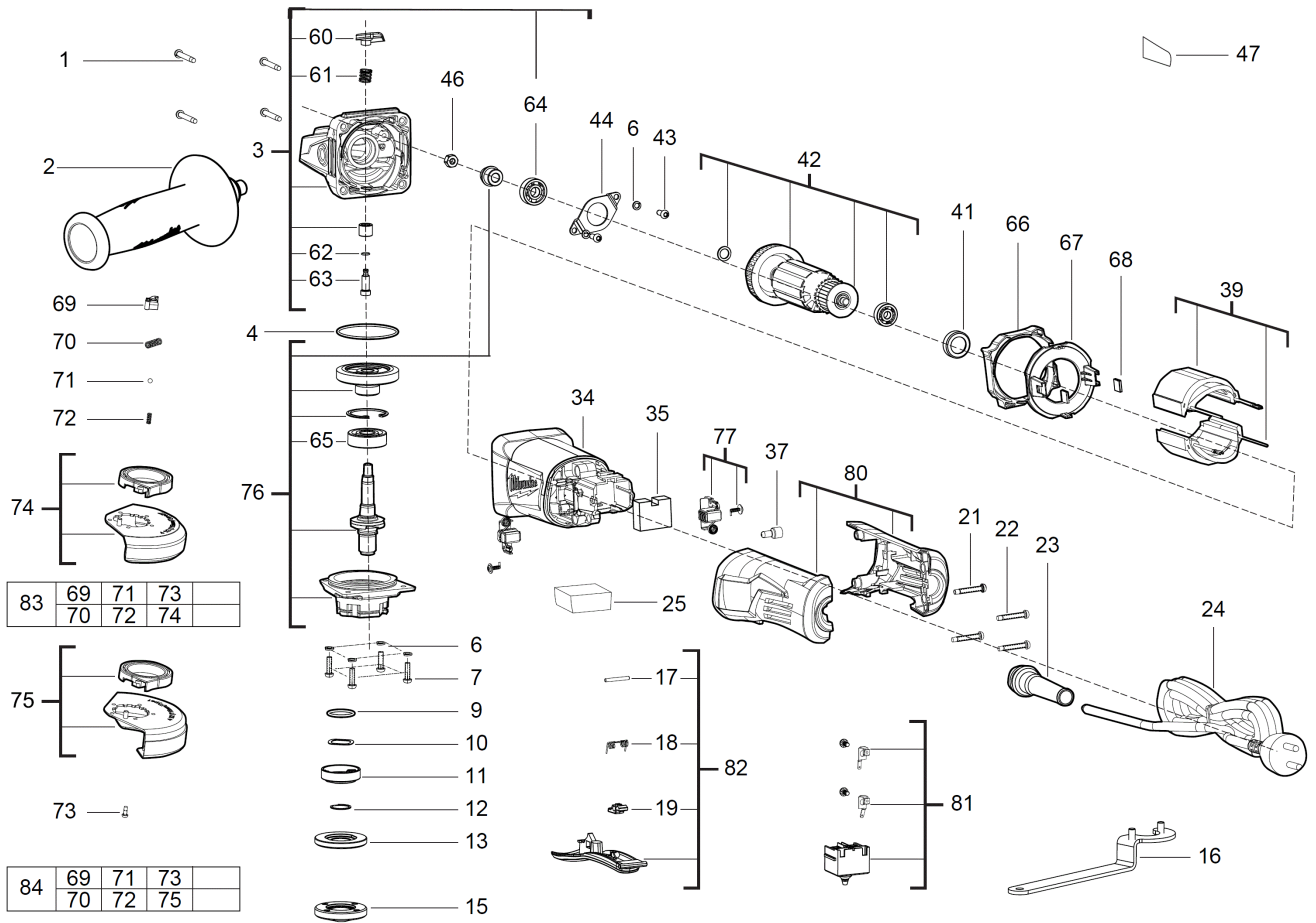

Position	Quantity	Description	Part number	EAN
0001	4	SCREW	4931435000	4002395855292
0002	1	AUXILIARY HANDLE	4931435001	4002395855902
0003	1	GEAR BOX	4931435003	4002395855926
0004	1	O-RING	570699002	4002395824472
0006	6	PROTECTION WASHER	680866003	4002395823895
0007	4	SCREW	660414013	4002395823796
0009	1	O-RING	4931435016	4002395856640
0010	1	SPRING WASHER	4931435017	4002395856657
0011	1	FLANGE	4931435018	4002395860357
0012	1	RETAINING RING	4931435019	4002395856664
0013	1	FLANGE	4931435020	4002395856671
0015	1	FLANGE NUT	4931441309	4002395887699
0016	1	SPANNER M14	632145002	4002395823727
0017	1	BOLT	4931454155	4002395285693
0018	1	PRESSURE SPRING	4931454156	4002395286300
0019	1	LEVER	4931454157	4002395286317
0021	2	SCREW	4931435023	4002395857302
0022	2	SCREW	660024030	4002395826957
0023	1	CABLE COLLAR	4931435022	4002395856695
0024	1	CONNECTION CABLE	730351040	4002395824052
0025	1	CAPACITOR	4931454158	4002395286324
0034	1	HOUSING	4931454159	4002395286331
0035	1	RUBBER BUMPER	4931435071	4002395856732
0037	1	CONNECTOR	790009001	4002395772445
0039	1	ELECTRIC FIELD	4931435073	4002395856756
0041	1	RUBBER CAP	4931454160	4002395286348
0042	1	ARMATURE ASSEMBLY	4931435038	4002395854653
0043	2	SCREW	660400005	4002395823789
0044	1	RETAINER	4931435039	4002395860364
0046	1	NUT	671686001	4002395824526
0047	1	RATING PLATE	4931454163	4002395286379
0060	1	TRIGGER	4931435004	4002395855933
0061	1	SPRING	4931435005	4002395855940
0062	1	O-RING	4931454164	4002395286386
0063	1	LOCKING BOLT	4931435007	4002395855964
0064	1	BALL BEARING	681337001	4002395826988
0065	1	BALL BEARING	4931446467	4002395875733
0066	1	AIR DEFLECTOR RING	4931454165	4002395286393
0067	1	AIR DEFLECTOR RING	4931454166	4002395283606
0068	2	BLOCK	4931435034	4002395854615
0069	1	LEVER	4931435009	4002395855988
0070	1	SPRING	4931435010	4002395855995
0071	3	BALL	4931453238	4002395153916
0072	3	SPRING	4931435012	4002395856602
0073	5	SCREW	4931435015	4002395856633
0074	1	GUARD CAP	4931454168	4002395283620
0075	1	GUARD CAP	4931454170	4002395283644
0076	1	SPINDLE	4931454171	4002395283651
0077	2	CARBON BRUSH SET	4931435031	4002395857388
0080	1	HOUSING	4931454172	4002395283668