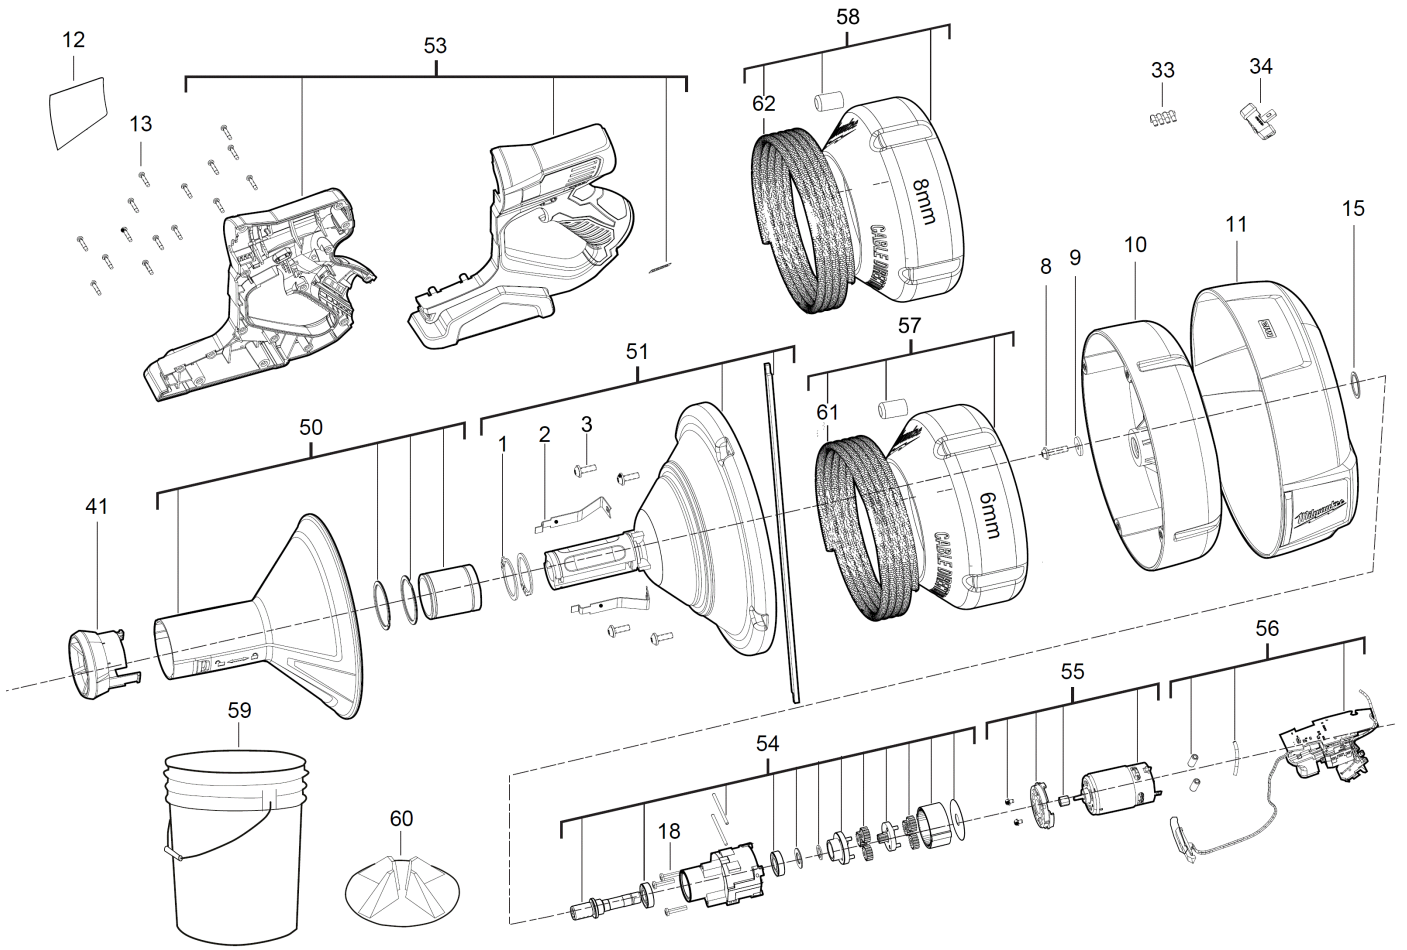

# M12BDC8-202C BTY. DRAINCLEANER IN2

4933451633 - M12BDC8-202C - 4000456941

Position	Quantity	Description	Part number	EAN
0001	2	PROTECTION WASHER	4931453937	4002395280452
0002	2	SPRING WASHER	4931453938	4002395280469
0003	4	SCREW	4931453939	4002395280476
0008	1	SCREW	4931453940	4002395280483
0009	1	WASHER	4931453941	4002395280490
0010	1	COVER	4931453942	4002395281107
0011	1	COVER	4931453943	4002395281114
0012	1	RATING PLATE	4931453945	4002395281138
0013	15	SCREW	660570005	4002395827329
0015	1	WASHER	4931453946	4002395281145
0018	3	SCREW	06827261	4058546068967
0033	1	INDICATOR SET	4931453947	4002395281152
0034	1	LOCK RELEASE KIT	4931453948	4002395281169
0041	1	HANDLE COVER	4931453949	4002395281176
0050	1	HANDLE COMPL.	4931453950	4002395281183
0051	1	HOUSING	4931453951	4002395281190
0053	1	HANDLE SET	4931453952	4002395281800
0054	1	GEAR KIT	4931453953	4002395281817
0055	1	MOTOR ASSEMBLY	4931453954	4002395281824
0056	1	SWITCH KIT	4931453955	4002395281831
0057	1	BULB AUGER + DRUM 6MM X 7.6M SPIRAL-1PC	48532583	45242480609
0058	1	BULB AUGER + DRUM 8MM X 7.6M SPIRAL -1PC	48532581	45242480586
0059	1	CUP	4931453956	4002395281848
0060	1	INSERT	4931453957	4002395281855
0061	1	BULB AUGER 6MM X 7.6M SPIRAL - 1PC	48532573	45242471270
0062	1	BULB AUGER 8MM X 7.6M SPIRAL - 1PC	48532571	45242364213
	1	C12C CHARGER M12 IN2	4932352000	4002395366606
	2	M12B2 LI-ION BATTERY PACK 2.0AH XXX	4932430064	4002395377251