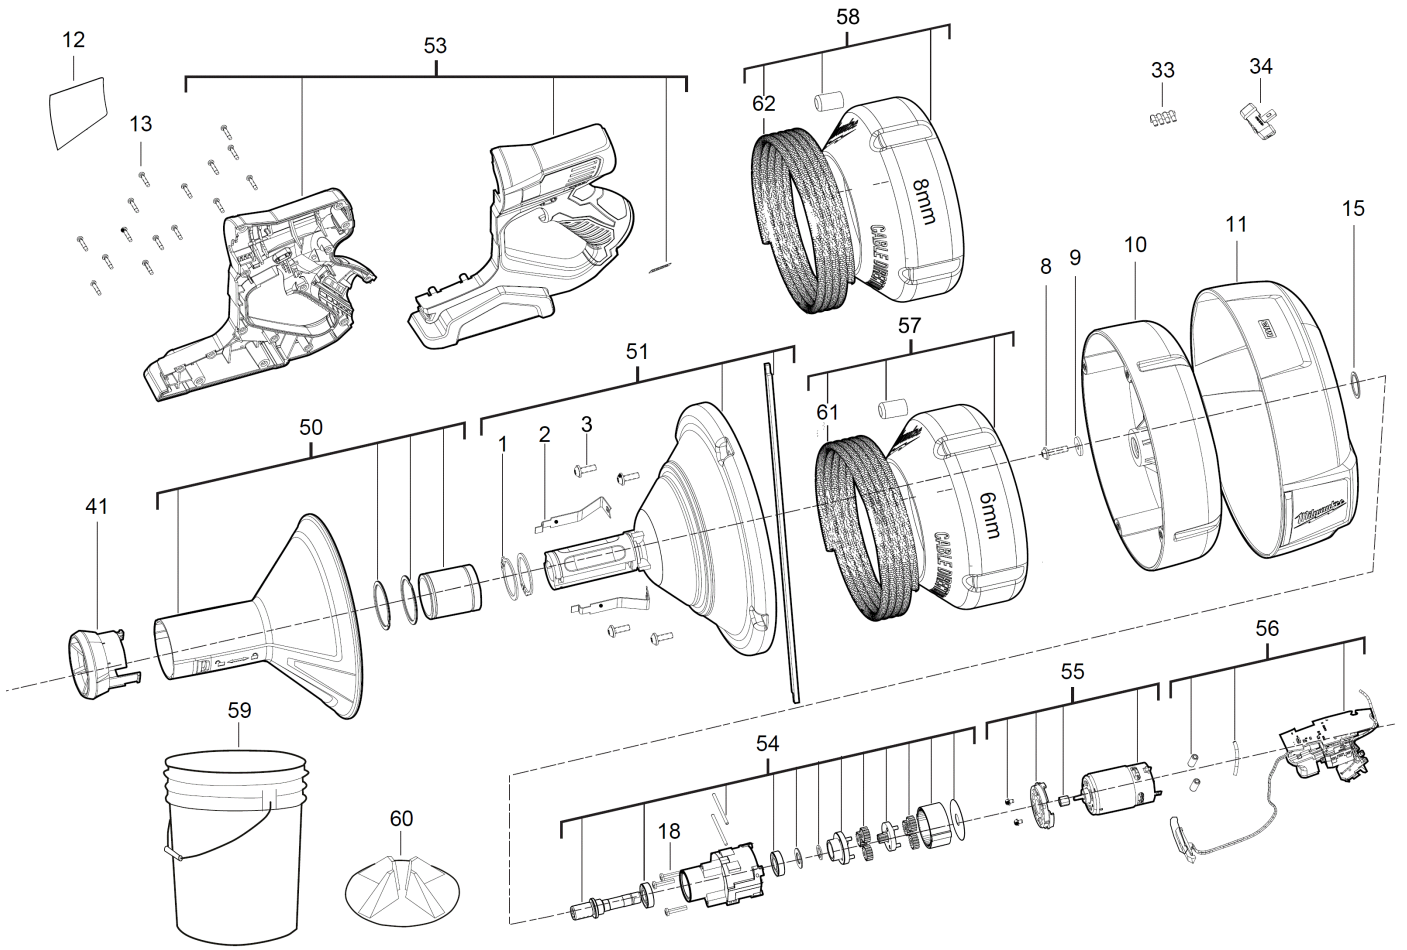

M12BDC6-202C BTY. DRAINCLEANER IN2

4933451635 - M12BDC6-202C - 4000456930

Position	Quantity	Description	Part number	EAN
0001	2	PROTECTION WASHER	4931453937	4002395280452
0002	2	SPRING WASHER	4931453938	4002395280469
0003	4	SCREW	4931453939	4002395280476
0008	1	SCREW	4931453940	4002395280483
0009	1	WASHER	4931453941	4002395280490
0010	1	COVER	4931453942	4002395281107
0011	1	COVER	4931453943	4002395281114
0012	1	RATING PLATE	4931453944	4002395281121
0013	15	SCREW	660570005	4002395827329
0015	1	WASHER	4931453946	4002395281145
0018	3	SCREW	06827261	4058546068967
0033	1	INDICATOR SET	4931453947	4002395281152
0034	1	LOCK RELEASE KIT	4931453948	4002395281169
0041	1	HANDLE COVER	4931453949	4002395281176
0050	1	HANDLE COMPL.	4931453950	4002395281183
0051	1	HOUSING	4931453951	4002395281190
0053	1	HANDLE SET	4931453952	4002395281800
0054	1	GEAR KIT	4931453953	4002395281817
0055	1	MOTOR ASSEMBLY	4931453954	4002395281824
0056	1	SWITCH KIT	4931453955	4002395281831
0057	1	BULB AUGER + DRUM 6MM X 7.6M SPIRAL-1PC	48532583	45242480609
0058	1	BULB AUGER + DRUM 8MM X 7.6M SPIRAL -1PC	48532581	45242480586
0059	1	CUP	4931453956	4002395281848
0060	1	INSERT	4931453957	4002395281855
0061	1	BULB AUGER 6MM X 7.6M SPIRAL - 1PC	48532573	45242471270
0062	1	BULB AUGER 8MM X 7.6M SPIRAL - 1PC	48532571	45242364213
	1	C12C CHARGER M12 IN2	4932352000	4002395366606
	2	M12B2 LI-ION BATTERY PACK 2.0AH XXX	4932430064	4002395377251