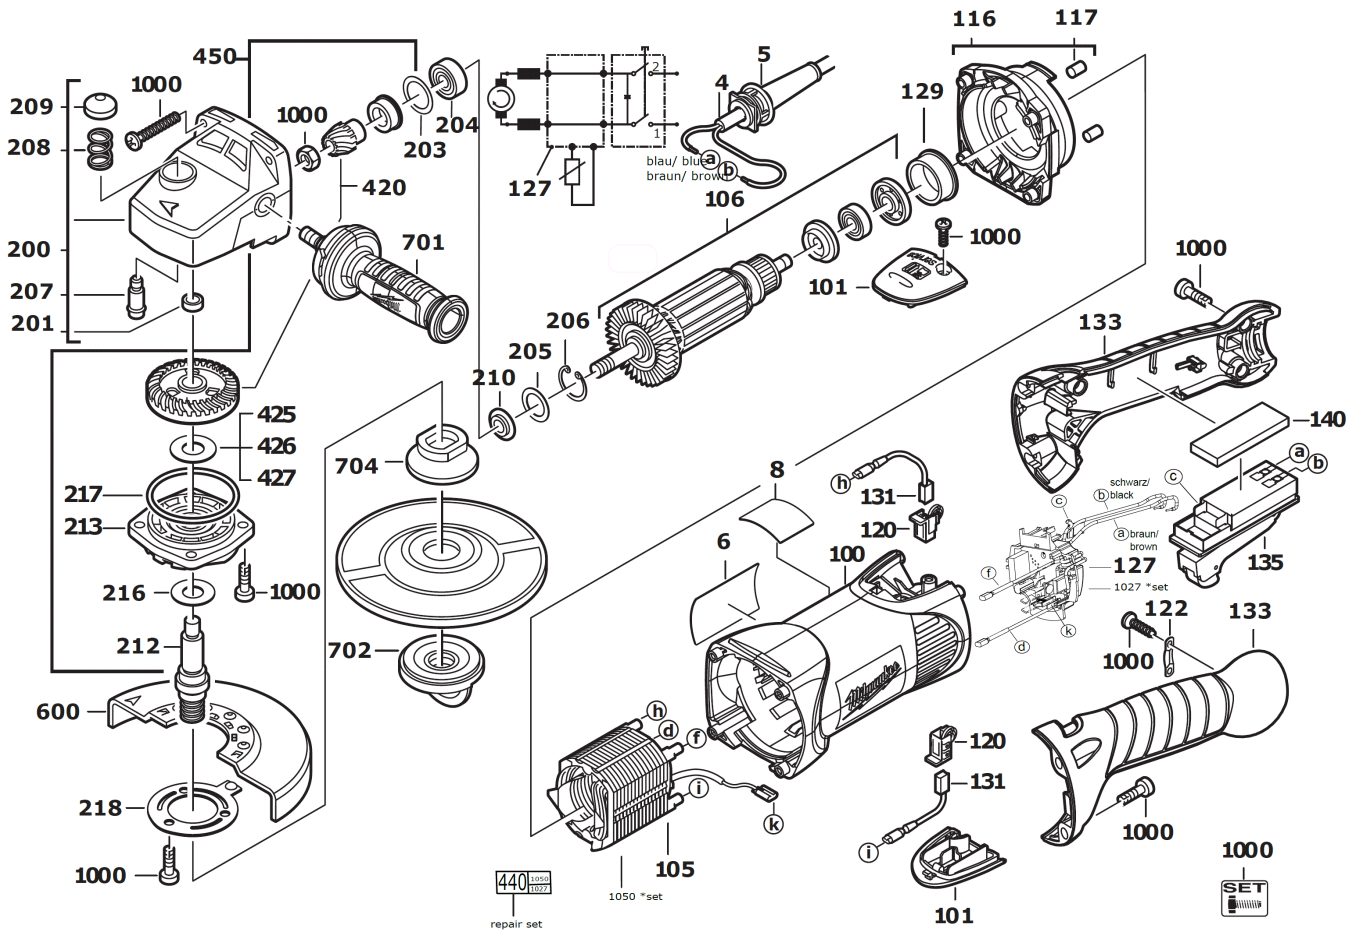

AGV17-125XC DMS ANGLE GRINDER IN2

4933455140 - AGV17-125XC DMS - 4000455141

440

1050 *set

repair set
*see Bulletin for reference

1000

SET

Position	Quantity	Description	Part number	EAN
0004	1	CONNECTION CABLE	4931623311	4002395701292
0005	1	PROTECTING COVER	4931409552	4002395801107
0006	1	RATING PLATE	4931455143	4002395171835
0008	1	STICKER	4931442232	4002395873579
0100	1	MOTOR HOUSING	4931432246	4002395897506
0101	2	COVER	4931378566	4002395684199
0105	1	ELECTRIC FIELD	4931442732	4002395883936
0106	1	ARMATURE ASSEMBLY	4931442665	4002395883820
0116	1	AIR DEFLECTOR RING	4931395204	4002395827701
0117	2	HOLDING-DOWN DEVICE	4931409768	4002395847617
0120	2	BRUSH HOLDER	4931382268	4002395690961
0122	1	CABLE COLLAR	4931256500	4002395586547
0127	1	ELECTRONIC ELEMENT	5131000000	
0129	1	BEARING SLEEVE	4931326953	4002395607846
0131	1	CARBON BRUSH SET	4931381391	4002395726936
0133	1	HANDLE	4931378762	4002395684588
0135	1	SWITCH	4931378949	4002395685240
0140	1	SEAL	4931407251	4002395790760
0200	1	GEAR BOX	4931412193	4002395798919
0201	1	SLEEVE N874989 HKO 0810	4931912093	4002395706464
0203	1	WASHER	4931362085	4002395660254
0204	1	GROOVED BALL BEAR.	4931368037	4002395670642
0205	1	DISC	4931622761	4002395699056
0206	1	LOCKING RING	4931616614	4002395694624
0207	1	LOCKING BOLT	4931326929	4002395607785
0208	1	PRESSURE SPRING	4931326942	4002395607822
0209	1	PUSH-BUTTON	4931326930	4002395607792
0210	1	WASHER	4931624287	4002395732098
0212	1	SPINDLE	4931409808	4002395837168
0213	1	BEARING END PLATE	4931378310	4002395683789
0216	1	DISC	4931623480	4002395702398
0217	1	SEAL RING	4931623590	4002395702992
0218	1	SPRING WASHER	4931345965	4002395633623
0420	1	BEVEL GEAR PAIR	4931369937	4002395674510
0425	1	DISC N874237 12,2X22X0,1	4931808473	4002395727544
0426	1	DISC N874237 12,2X22X0,2	4931925940	4002395706624
0427	1	DISC	4931624256	4002395723379
0440	1	REPAIR KIT	4931463371	4058546245009
0450	1	DRIVE GEAR	4931391476	4002395735884
0600	1	GUARD CAP	4931407642	4002395798834
0701	1	AUXILIARY HANDLE	4931432245	4002395898886
1000	1	CONNECTION SET	4931432260	4002395893454
0702	1	FIXTEC NUT P1	4932352473	4002395371327
0704	1	CLAMPING FLANGE WS115-230 P1 A/M	4932449324	4002395245185