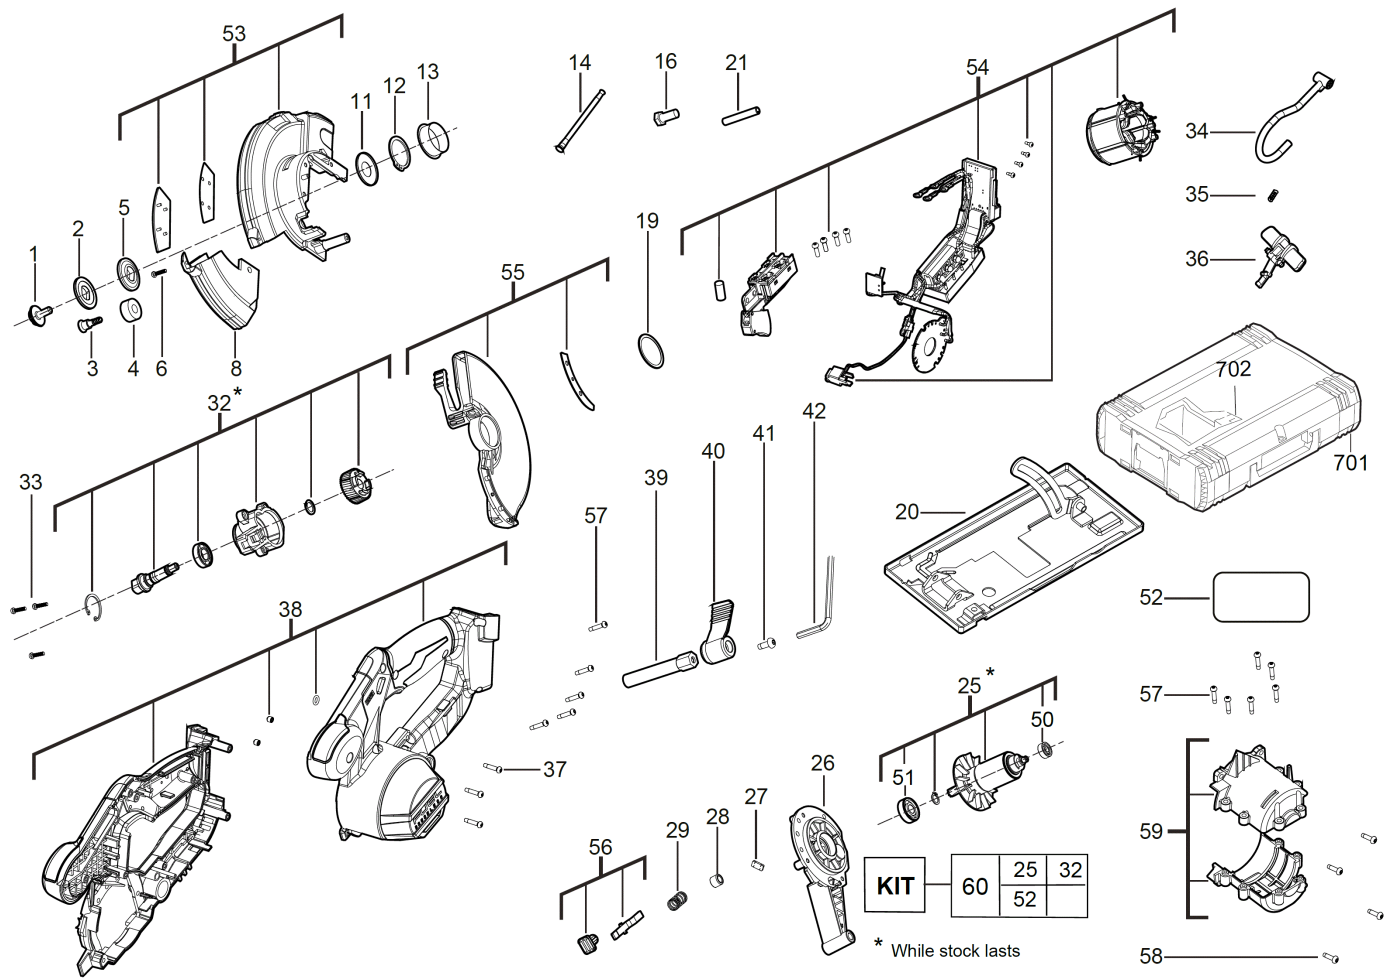

# M18FMCS-502X BTY. METAL SAW IN2

4933459193 - M18FMCS-502X IN2 - 4000458740

Position	Quantity	Description	Part number	EAN
0001	1	SCREW	661263001	4002395848645
0002	1	FLANGE	611280001	4002395848584
0003	1	SCREW	661354001	4002395848652
0004	1	RUBBER BUFFER	4931465876	4058546239763
0005	1	FLANGE	611281001	4002395848591
0006	1	SCREW	661414002	4002395848669
0008	1	GUARD CAP	4931461114	4058546032869
0011	1	WASHER	633585001	4002395848607
0012	1	RETAINING RING	4931461115	4058546032876
0013	1	WASHER	4931461116	4058546032883
0014	1	SPRING	692687001	4002395849109
0016	1	SCREW	06755860	4058546068745
0019	1	WASHER	4931461117	4058546032890
0020	1	GLIDING SHOE	4931461118	4058546032906
0021	1	SPRING	4931461119	4058546032913
0025	1	ARMATURE	513100000	
0026	1	DIAPHRAGM	4931461121	4058546032937
0027	1	FELT	4931461122	4058546032944
0028	1	NEEDLE BEARING	4931461123	4058546032951
0029	1	SPRING	4931461124	4058546032968
0032	1	GEAR SHAFT	4931461125	4058546032975
0033	3	SCREW	4931461126	4058546032982
0034	1	HOOK	4931461127	4058546032999
0035	1	SPRING WASHER	672029001	4002395848683
0036	1	TRIGGER	4931461128	4058546033002
0037	4	SCREW	06827261	4058546068967
0038	1	HOUSING	4931461129	4058546033019
0039	1	GUIDE SHAFT	4931461130	4058546033026
0040	1	TENSION LEVER	4931461131	4058546033033
0041	1	SCREW TORX SCREW	06825314	4002395851935
0042	1	KEY	4931436125	4002395878734
0050	1	BALL BEARING	4931461132	4058546033040
0051	1	BALL BEARING	4931461133	4058546033057
0052	1	RATING PLATE	4931461134	4058546033064
0053	1	GUARD CAP	4931461135	4058546033071
0054	1	SWITCH ASSEMBLY	4931461136	4058546033088
0055	1	SAW BLADE PROTECT.	4931461137	4058546033095
0056	1	TRIGGER	4931461138	4058546033101
0057	9	SCREW	660031017	4002395825189
0058	4	SCREW	06825285	4058546068844
0059	1	MOTOR HOUSING	4931461139	4058546033118
0060	1	GEAR CASE / ROTOR ASSY	4931466480	4058546276973
0701	1	HD Box 3 - 1pc	4932453386	4002395143634
0702	1	INSERT	4931461140	4058546033125
	1	M12-18C BATTERY CHARGER IN2	4932352959	4002395376179
	2	M18B5 LI-ION BATTERY PACK 5.0AH XXX	4932430483	4002395381449