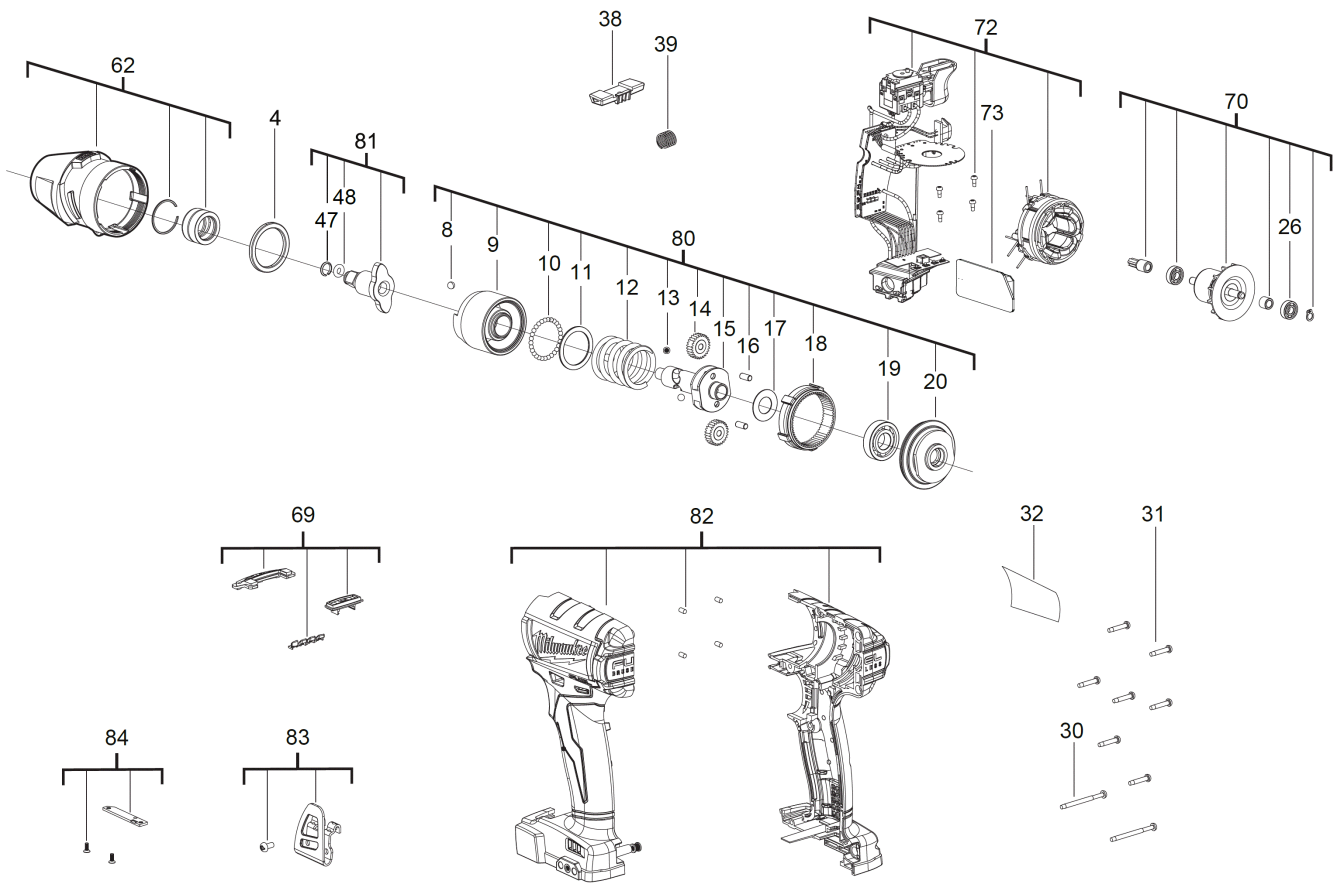

# M18ONEIWF12-0X BTY. IMPACT WRENCH XXX

4933459198 - M18ONEIWF12-0X - 4000452740

Position	Quantity	Description	Part number	EAN
0004	1	WASHER	4931435372	4002395892082
0008	1	BALL	4931453238	4002395153916
0009	1	IMPACT BOLT	4931453273	4002395158645
0010	29	BALL	4931440309	4002395892013
0011	1	WASHER	4931452049	4002395180141
0012	1	SPRING	4931435742	4002395864799
0013	2	BALL	4931440453	4002395892020
0014	2	GEAR	4931454799	4058546014162
0015	1	SHAFT	4931453274	4002395158652
0016	2	CYLINDER PIN	4931435378	4002395889341
0017	1	WASHER	4931435379	4002395889358
0018	1	WORM GEAR WHEEL	4931453242	4002395153954
0019	1	BALL BEARING	4931436062	4002395877058
0020	1	GEAR BOX COVER	4931453275	4002395158669
0026	1	BALL BEARING	4931453276	4002395158676
0030	2	SCREW	4931453244	4002395153978
0031	7	SCREW	4931453227	4002395153206
0032	1	RATING PLATE	4931453443	4002395147960
0038	1	SWITCH	4931453243	4002395153961
0039	1	PRESSURE SPRING	4931408243	4002395814466
0047	1	CIRCLIP	4931416493	4002395898374
0048	1	O-RING	4931416492	4002395898367
0062	1	GEAR BOX	4931453280	4002395159314
0069	1	COVER	4931456377	4002395172740
0070	1	ARMATURE ASSEMBLY	4931453282	4002395159338
0072	1	PRINT.CURIUT SWITCH	4931453444	4002395147977
0073	1	CONTACT CASE	4931453372	4002395164141
0080	1	GEAR KIT	4931453284	4002395159352
0081	1	IMPACT BOLT	4931453290	4002395160013
0082	1	HOUSING	4931453445	4002395147984
0083	1	HOLDER	4931453252	4002395157556
0084	1	HOUSING	4931456378	4002395172757