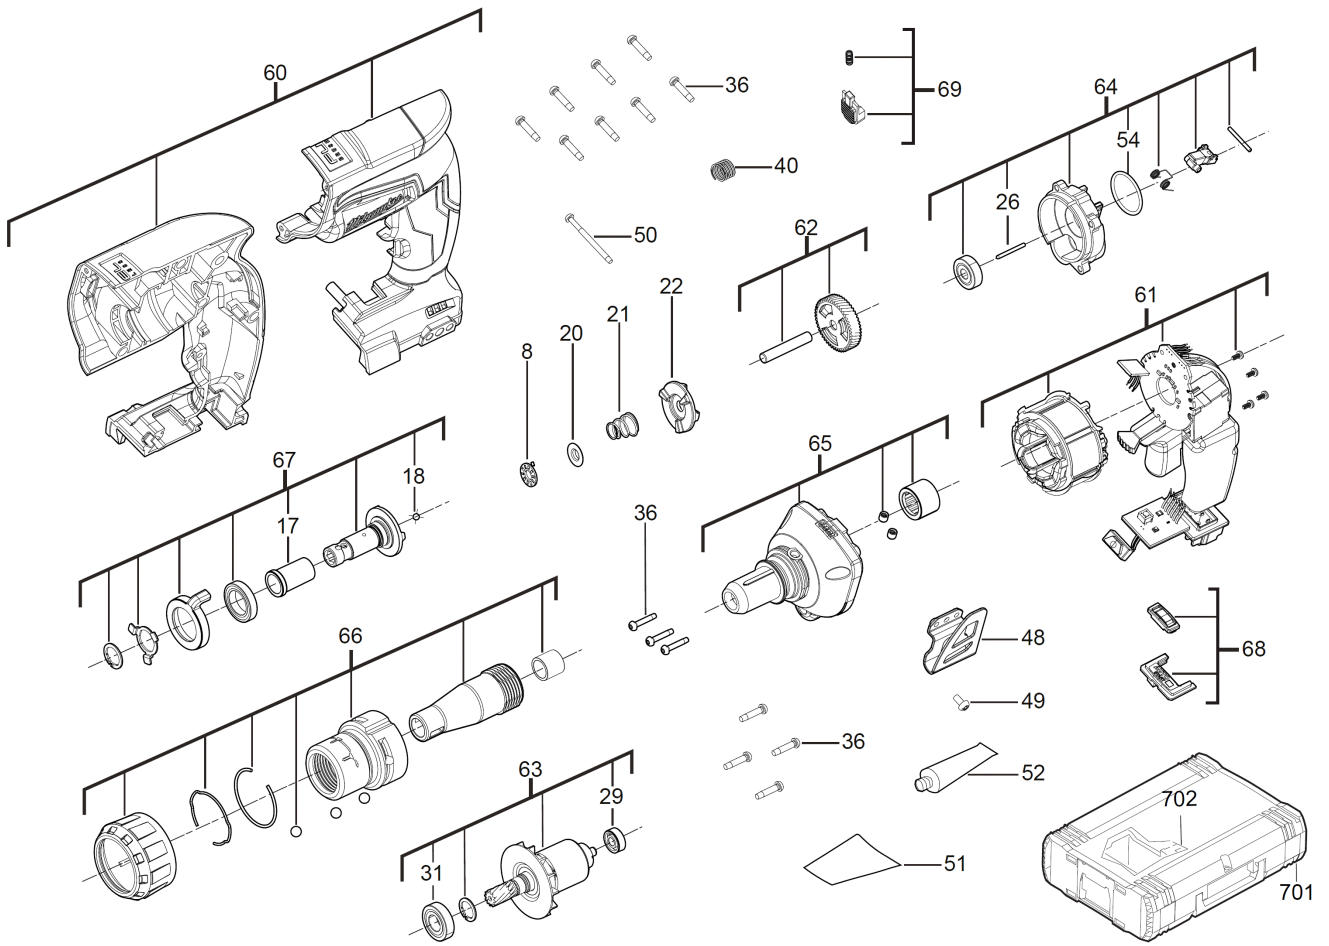

M18FSGC-202X FUEL Drywall Screw Gun IN2

4933459199 - M18FSGC-202X IN2 - 4000458055

Position	Quantity	Description	Part number	EAN
0008	1	NEEDLE BUSH	4931454926	4058546021009
0017	1	SLEEVE	4931454927	4058546021016
0018	1	BALL	4931454928	4058546021023
0020	1	WASHER	4931454929	4058546021030
0021	1	SPRING	4931454930	4058546021047
0022	1	CLUTCH	4931454931	4058546021054
0026	1	PIN	4931454932	4058546021061
0029	1	BALL BEARING	4931436014	4002395875399
0031	1	BALL BEARING	4931454933	4058546021078
0036	15	SCREW	660570005	4002395827329
0040	1	PRESSURE SPRING	4931408243	4002395814466
0048	1	HOLDER	4931453220	4002395152537
0049	1	SCREW	4931436566	4002395257638
0050	1	SCREW	4931453244	4002395153978
0051	1	RATING PLATE	4931454934	4058546021085
0052	1	GREASE	49085270	4058546075040
0054	1	O-RING	4931454935	4058546021092
0060	1	HOUSING	4931454936	4058546021108
0061	1	ELECTRIC COMPLETE	4931454937	4058546021115
0062	1	COUPLING SET	4931454938	4058546021122
0063	1	ARMATURE	4931454939	4058546021139
0064	1	GEAR BOX HOUSING	4931454940	4058546021146
0065	1	GEAR BOX	4931454941	4058546021153
0066	1	NOSEPIECE	4931454942	4058546021160
0067	1	COUPLING SET	4931454943	4058546021177
0068	1	SWITCH LEVER	4931454944	4058546021184
0069	1	LOCKING PIECE	4931454945	4058546021191
0701	1	HD Box 1 - 1pc	4932453385	4002395146376
0702	1	INSERT	4931454946	4058546021207