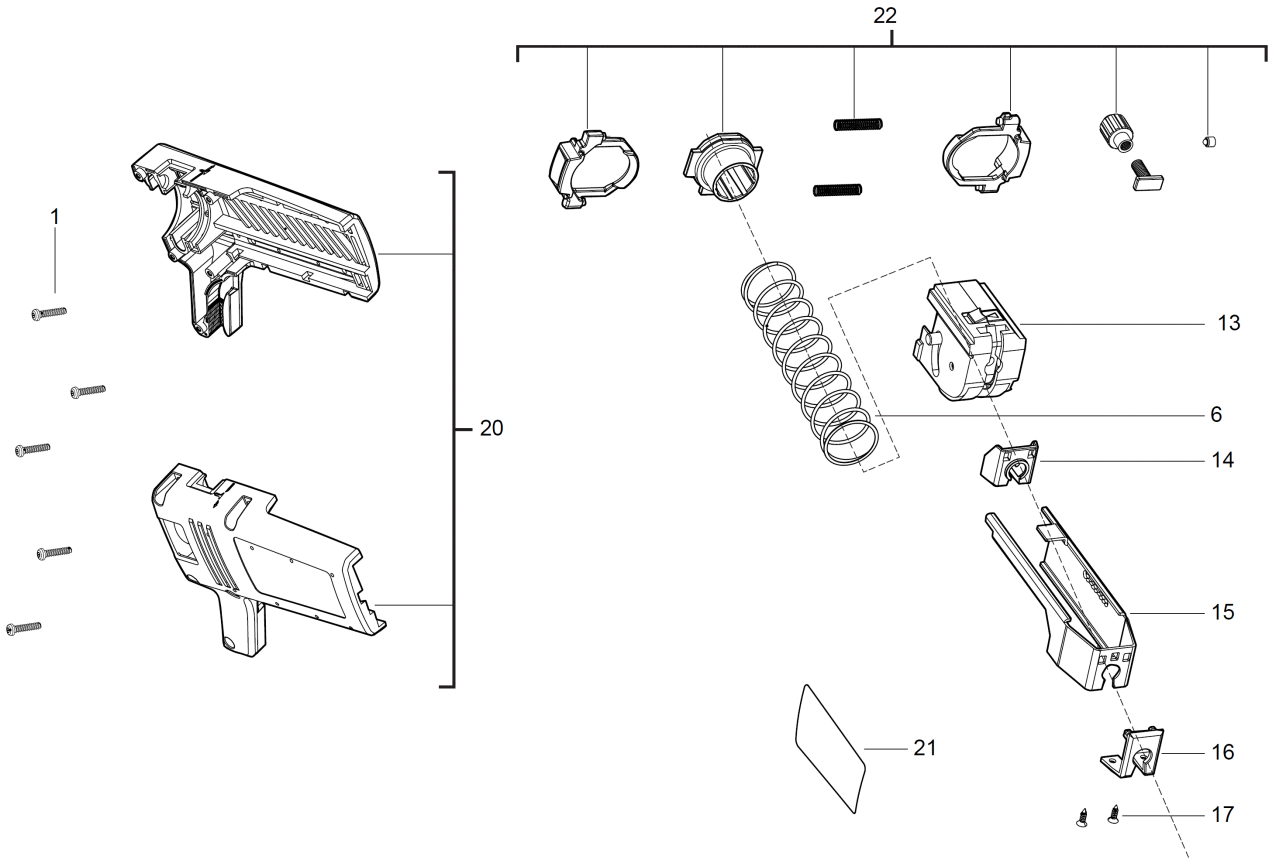

CA55 Collated Attachment XXX

4933459202 - CA55 - 4000458065

Position	Quantity	Description	Part number	EAN
0001	5	SCREW	4931453227	4002395153206
0006	1	SPRING	4931461105	4058546032777
0013	1	MAGAZINE	4931461106	4058546032784
0014	1	RUBBER BUMPER	4931461107	4058546032791
0015	1	BRACKET	4931461108	4058546032807
0016	1	RUBBER BUMPER	4931461109	4058546032814
0017	2	SCREW	661197002	4002395903825
0020	1	HANDLE SET	4931461110	4058546032821
0021	1	RATING PLATE	4931461111	4058546032838
0022	1	COVER	4931461112	4058546032845