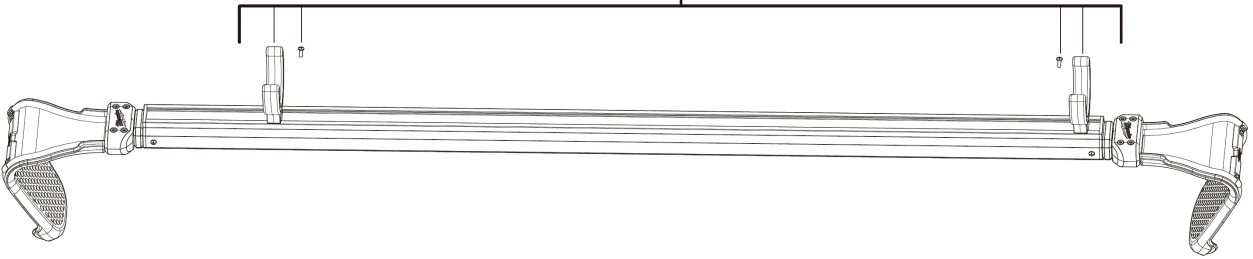

M12UHL-0 AREA LIGHT XXX

4933459432 - M12UHL-0 - 4000458882

12

10

| Position | Quantity | Description | Part number | EAN |
|-----------------|-----------------|--------------------|--------------------|---------------|
| 0010 | 1 | HOOK | 4931461758 | 4058546039912 |
| 0012 | 1 | CONNECTOR | 4931436292 | 4002395252909 |