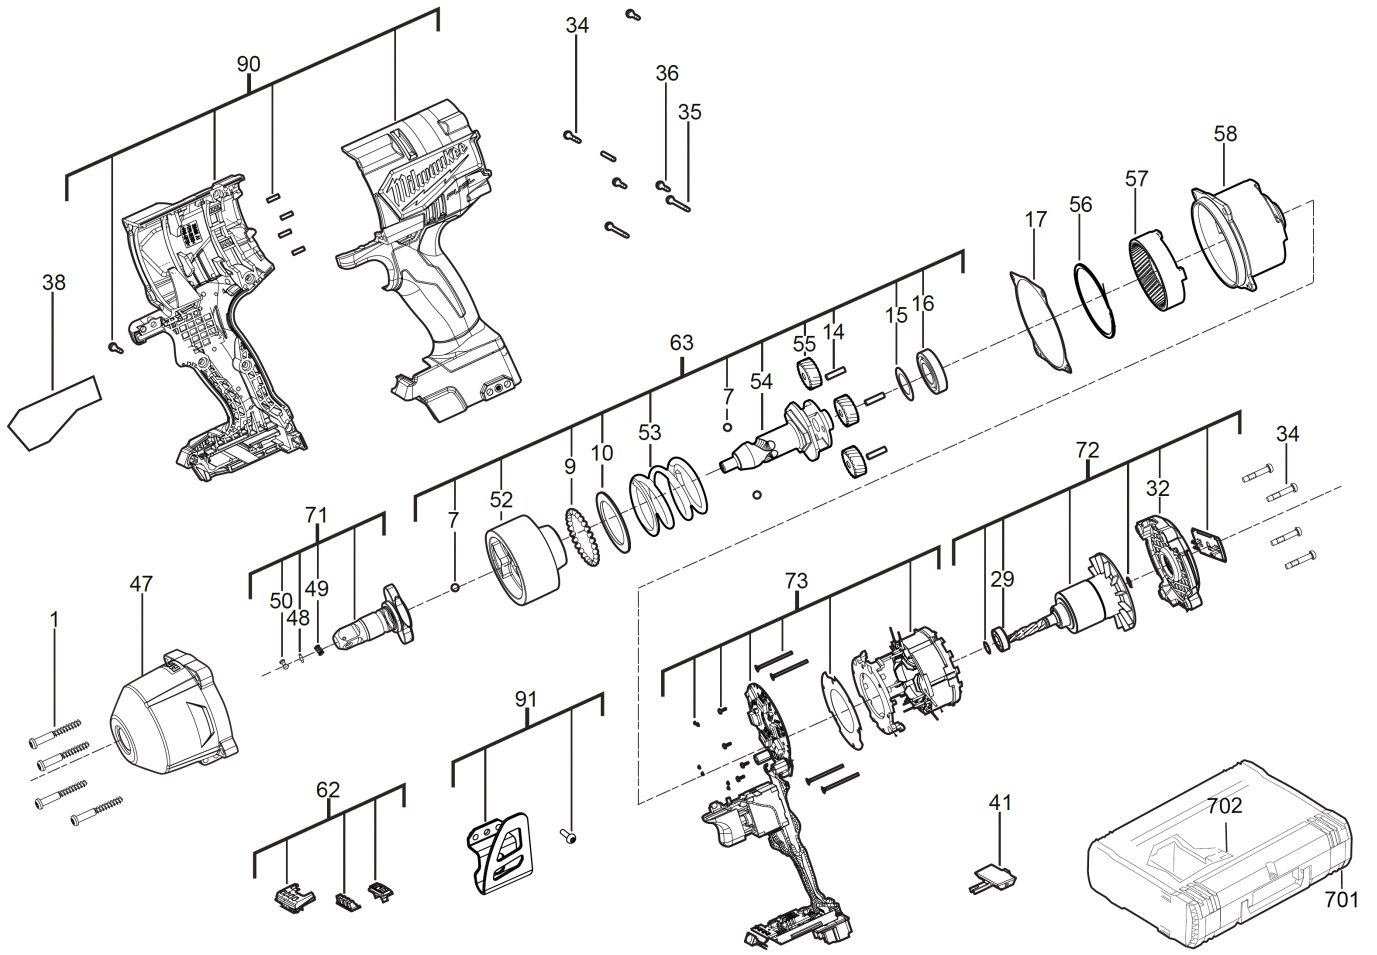

M18FHIWP12-0X BTY. IMPACT WRENCH XXX

4933459692 - M18FHIWP12-0X - 4000467129

Position	Quantity	Description	Part number	EAN
0001	4	SCREW	4931465309	4058546234096
0007	3	BALL	4931436148	4002395880935
0009	28	BALL	4931440453	4002395892020
0010	1	BEARING WASHER	4931465313	4058546234133
0014	3	PIN	671565004	4002395825028
0015	1	BEARING WASHER	4931465317	4058546234171
0016	1	BALL BEARING	681340001	4002395824021
0017	1	GASKET	4931465318	4058546234188
0029	1	BALL BEARING	4931465322	4058546234225
0032	1	BEARING COVER	4931465323	4058546234232
0034	5	SCREW	4931465324	4058546234249
0035	2	SCREW	4931465325	4058546234256
0036	4	SCREW	4931465326	4058546234263
0038	1	RATING PLATE	4931465347	4058546234478
0041	1	SWITCH LEVER	4931465328	4058546234287
0047	1	GEAR BOX HOUSING	4931465346	4058546234461
0048	1	BOLT	4931453279	4002395159307
0049	1	SPRING	4931436071	4002395878437
0050	1	LOCKING BOLT	4931436207	4002395883523
0052	1	HAMMER	4931465345	4058546234454
0053	1	PRESSURE SPRING	4931465344	4058546234447
0054	1	DRIVING SHAFT	4931465343	4058546234430
0055	3	PLANET GEAR	4931454518	4058546009465
0056	1	PROTECTION WASHER	4931436145	4002395880911
0057	1	WORM GEAR WHEEL	4931465342	4058546234423
0058	1	GEAR BOX HOUSING	4931465341	4058546234416
0062	1	SWITCH	4931465329	4058546234294
0063	1	GEARWHEEL SET	4931465340	4058546234409
0071	1	DRIVING SHAFT	4931465339	4058546234393
0072	1	ROTOR	4931465330	4058546234300
0073	1	ELECTRONIC SWITCH	4931465338	4058546234386
0090	1	HOUSING	4931465334	4058546234348
0091	1	CLAMP	4931436160	4002395880324
0701	1	CARRYING CASE	4931465335	4058546234355
0702	1	INSERT	4931465337	4058546234379