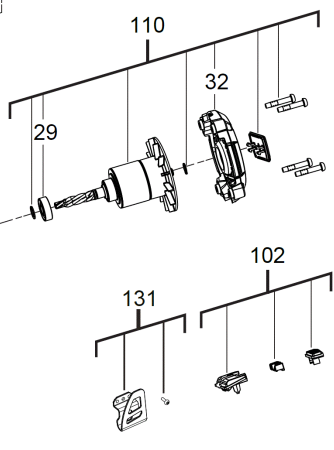

M18ONEFHIWP12-0X IMPACT WRENCH XXX

4933459724 - M18ONEFHIWP12-0X - 4000467185

Position	Quantity	Description	Part number	EAN
0001	4	SCREW	4931465309	4058546234096
0003	1	AXIAL BEAR.WASHER	4931465311	4058546234119
0007	3	BALL	4931436148	4002395880935
0009	28	BALL	4931440453	4002395892020
0010	1	BEARING WASHER	4931465313	4058546234133
0014	3	PIN	671565004	4002395825028
0015	1	BEARING WASHER	4931465317	4058546234171
0016	1	BALL BEARING	681340001	4002395824021
0017	1	GASKET	4931465381	4058546234812
0029	1	BALL BEARING	4931465322	4058546234225
0032	1	BEARING COVER	4931465323	4058546234232
0035	2	SCREW	4931465325	4058546234256
0036	5	SCREW	4931465326	4058546234263
0040	1	SWITCH LEVER	4931465328	4058546234287
0042	1	CONTACT CASE	4931453372	4002395164141
0043	1	COVER	4931465384	4058546234843
0044	2	SCREW	4931465385	4058546234850
0049	1	RATING PLATE	4931465391	4058546234911
0050	1	GEAR BOX	4931465392	4058546234928
0052	1	BOLT	4931453279	4002395159307
0053	1	SPRING	4931465393	4058546234935
0054	1	PIN	4931465394	4058546234942
0055	1	HAMMER	4931465345	4058546234454
0056	1	PRESSURE SPRING	4931465344	4058546234447
0057	1	DRIVING SHAFT	4931465343	4058546234430
0058	3	PLANET GEAR	4931454518	4058546009465
0059	1	PROTECTION WASHER	4931436145	4002395880911
0060	1	WORM GEAR WHEEL	4931465342	4058546234423
0061	1	GEAR BOX HOUSING	4931465397	4058546234973
0102	1	SWITCH	4931465387	4058546234874
0104	1	DRIVING SHAFT	4931465398	4058546234980
0105	1	GEARWHEEL SET	4931465340	4058546234409
0109	1	ELECTRONIC SWITCH	4931465399	4058546234997
0110	1	ROTOR	4931465330	4058546234300
0130	1	HOUSING	4931465389	4058546234898
0131	1	CLAMP	4931436160	4002395880324
0701	1	HD Box 1 - 1pc	4932453385	4002395146376
0702	1	INSERT	4931465337	4058546234379