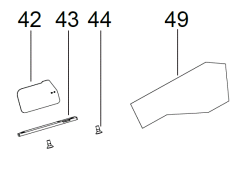

M18ONEFHIWP12-0X IMPACT WRENCH XXX

4933459724 - M18ONEFHIWP12-0X - 4000467185

Position	Quantity	Description	Part number	EAN
0001	4	SCREW	4931465309	4058546234096
0003	1	AXIAL BEAR.WASHER	4931465311	4058546234119
0007	3	BALL	4931436148	4002395880935
0009	28	BALL	4931440453	4002395892020
0010	1	BEARING WASHER	4931465313	4058546234133
0014	3	PIN	671565004	4002395825028
0015	1	BEARING WASHER	4931465317	4058546234171
0016	1	BALL BEARING	681340001	4002395824021
0017	1	GASKET	4931465381	4058546234812
0029	1	BALL BEARING	4931465322	4058546234225
0032	1	BEARING COVER	4931465323	4058546234232
0035	2	SCREW	4931465325	4058546234256
0036	5	SCREW	4931465326	4058546234263
0040	1	SWITCH LEVER	4931465328	4058546234287
0042	1	CONTACT CASE	4931453372	4002395164141
0043	1	COVER	4931465384	4058546234843
0044	2	SCREW	4931465385	4058546234850
0049	1	RATING PLATE	4931465391	4058546234911
0050	1	GEAR BOX	4931465392	4058546234928
0052	1	BOLT	4931453279	4002395159307
0053	1	SPRING	4931465393	4058546234935
0054	1	PIN	4931465394	4058546234942
0055	1	HAMMER	4931465345	4058546234454
0056	1	PRESSURE SPRING	4931465344	4058546234447
0057	1	DRIVING SHAFT	4931465343	4058546234430
0058	3	PLANET GEAR	4931454518	4058546009465
0059	1	PROTECTION WASHER	4931436145	4002395880911
0060	1	WORM GEAR WHEEL	4931465342	4058546234423
0061	1	GEAR BOX HOUSING	4931465397	4058546234973
0102	1	SWITCH	4931465387	4058546234874
0104	1	DRIVING SHAFT	4931465398	4058546234980
0105	1	GEARWHEEL SET	4931465340	4058546234409
0109	1	ELECTRONIC SWITCH	4931465399	4058546234997
0110	1	ROTOR	4931465330	4058546234300
0130	1	HOUSING	4931465389	4058546234898
0131	1	CLAMP	4931436160	4002395880324
0701	1	HD Box 1 - 1pc	4932453385	4002395146376
0702	1	INSERT	4931465337	4058546234379