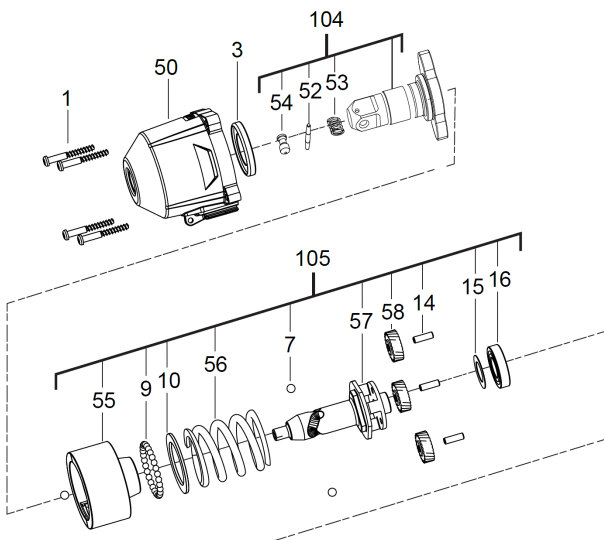

M18ONEFHIWP12-0X IMPACT WRENCH XXX

4933459724 - M18ONEFHIWP12-0X - 4000467185

Position	Quantity	Description	Part number	EAN
0001	4	SCREW	4931465309	4058546234096
0003	1	AXIAL BEAR.WASHER	4931465311	4058546234119
0007	3	BALL	4931436148	4002395880935
0009	28	BALL	4931440453	4002395892020
0010	1	BEARING WASHER	4931465313	4058546234133
0014	3	PIN	671565004	4002395825028
0015	1	BEARING WASHER	4931465317	4058546234171
0016	1	BALL BEARING	681340001	4002395824021
0017	1	GASKET	4931465381	4058546234812
0029	1	BALL BEARING	4931465322	4058546234225
0032	1	BEARING COVER	4931465323	4058546234232
0035	2	SCREW	4931465325	4058546234256
0036	5	SCREW	4931465326	4058546234263
0040	1	SWITCH LEVER	4931465328	4058546234287
0042	1	CONTACT CASE	4931453372	4002395164141
0043	1	COVER	4931465384	4058546234843
0044	2	SCREW	4931465385	4058546234850
0049	1	RATING PLATE	4931465391	4058546234911
0050	1	GEAR BOX	4931465392	4058546234928
0052	1	BOLT	4931453279	4002395159307
0053	1	SPRING	4931465393	4058546234935
0054	1	PIN	4931465394	4058546234942
0055	1	HAMMER	4931465345	4058546234454
0056	1	PRESSURE SPRING	4931465344	4058546234447
0057	1	DRIVING SHAFT	4931465343	4058546234430
0058	3	PLANET GEAR	4931454518	4058546009465
0059	1	PROTECTION WASHER	4931436145	4002395880911
0060	1	WORM GEAR WHEEL	4931465342	4058546234423
0061	1	GEAR BOX HOUSING	4931465397	4058546234973
0102	1	SWITCH	4931465387	4058546234874
0104	1	DRIVING SHAFT	4931465398	4058546234980
0105	1	GEARWHEEL SET	4931465340	4058546234409
0109	1	ELECTRONIC SWITCH	4931465399	4058546234997
0110	1	ROTOR	4931465330	4058546234300
0130	1	HOUSING	4931465389	4058546234898
0131	1	CLAMP	4931436160	4002395880324
0701	1	HD Box 1 - 1pc	4932453385	4002395146376
0702	1	INSERT	4931465337	4058546234379