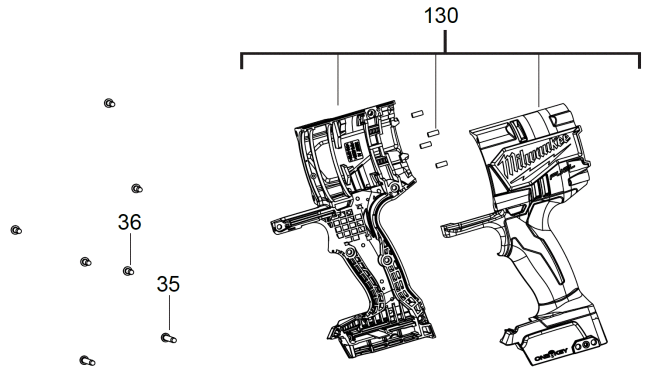

M18ONEFHIWP12-0X IMPACT WRENCH XXX

4933459724 - M18ONEFHIWP12-0X - 4000467185

Position	Quantity	Description	Part number	EAN
0001	4	SCREW	4931465309	4058546234096
0003	1	AXIAL BEAR.WASHER	4931465311	4058546234119
0007	3	BALL	4931436148	4002395880935
0009	28	BALL	4931440453	4002395892020
0010	1	BEARING WASHER	4931465313	4058546234133
0014	3	PIN	671565004	4002395825028
0015	1	BEARING WASHER	4931465317	4058546234171
0016	1	BALL BEARING	681340001	4002395824021
0017	1	GASKET	4931465381	4058546234812
0029	1	BALL BEARING	4931465322	4058546234225
0032	1	BEARING COVER	4931465323	4058546234232
0035	2	SCREW	4931465325	4058546234256
0036	5	SCREW	4931465326	4058546234263
0040	1	SWITCH LEVER	4931465328	4058546234287
0042	1	CONTACT CASE	4931453372	4002395164141
0043	1	COVER	4931465384	4058546234843
0044	2	SCREW	4931465385	4058546234850
0049	1	RATING PLATE	4931465391	4058546234911
0050	1	GEAR BOX	4931465392	4058546234928
0052	1	BOLT	4931453279	4002395159307
0053	1	SPRING	4931465393	4058546234935
0054	1	PIN	4931465394	4058546234942
0055	1	HAMMER	4931465345	4058546234454
0056	1	PRESSURE SPRING	4931465344	4058546234447
0057	1	DRIVING SHAFT	4931465343	4058546234430
0058	3	PLANET GEAR	4931454518	4058546009465
0059	1	PROTECTION WASHER	4931436145	4002395880911
0060	1	WORM GEAR WHEEL	4931465342	4058546234423
0061	1	GEAR BOX HOUSING	4931465397	4058546234973
0102	1	SWITCH	4931465387	4058546234874
0104	1	DRIVING SHAFT	4931465398	4058546234980
0105	1	GEARWHEEL SET	4931465340	4058546234409
0109	1	ELECTRONIC SWITCH	4931465399	4058546234997
0110	1	ROTOR	4931465330	4058546234300
0130	1	HOUSING	4931465389	4058546234898
0131	1	CLAMP	4931436160	4002395880324
0701	1	HD Box 1 - 1pc	4932453385	4002395146376
0702	1	INSERT	4931465337	4058546234379