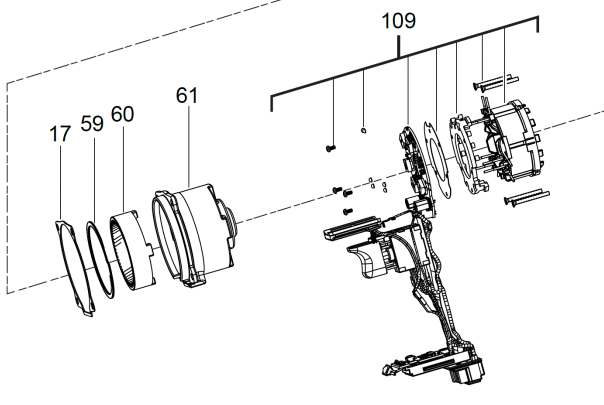

M18ONEFHIWP12-0X IMPACT WRENCH XXX

4933459724 - M18ONEFHIWP12-0X - 4000467185

Position	Quantity	Description	Part number	EAN
0001	4	SCREW	4931465309	4058546234096
0003	1	AXIAL BEAR.WASHER	4931465311	4058546234119
0007	3	BALL	4931436148	4002395880935
0009	28	BALL	4931440453	4002395892020
0010	1	BEARING WASHER	4931465313	4058546234133
0014	3	PIN	671565004	4002395825028
0015	1	BEARING WASHER	4931465317	4058546234171
0016	1	BALL BEARING	681340001	4002395824021
0017	1	GASKET	4931465381	4058546234812
0029	1	BALL BEARING	4931465322	4058546234225
0032	1	BEARING COVER	4931465323	4058546234232
0035	2	SCREW	4931465325	4058546234256
0036	5	SCREW	4931465326	4058546234263
0040	1	SWITCH LEVER	4931465328	4058546234287
0042	1	CONTACT CASE	4931453372	4002395164141
0043	1	COVER	4931465384	4058546234843
0044	2	SCREW	4931465385	4058546234850
0049	1	RATING PLATE	4931465391	4058546234911
0050	1	GEAR BOX	4931465392	4058546234928
0052	1	BOLT	4931453279	4002395159307
0053	1	SPRING	4931465393	4058546234935
0054	1	PIN	4931465394	4058546234942
0055	1	HAMMER	4931465345	4058546234454
0056	1	PRESSURE SPRING	4931465344	4058546234447
0057	1	DRIVING SHAFT	4931465343	4058546234430
0058	3	PLANET GEAR	4931454518	4058546009465
0059	1	PROTECTION WASHER	4931436145	4002395880911
0060	1	WORM GEAR WHEEL	4931465342	4058546234423
0061	1	GEAR BOX HOUSING	4931465397	4058546234973
0102	1	SWITCH	4931465387	4058546234874
0104	1	DRIVING SHAFT	4931465398	4058546234980
0105	1	GEARWHEEL SET	4931465340	4058546234409
0109	1	ELECTRONIC SWITCH	4931465399	4058546234997
0110	1	ROTOR	4931465330	4058546234300
0130	1	HOUSING	4931465389	4058546234898
0131	1	CLAMP	4931436160	4002395880324
0701	1	HD Box 1 - 1pc	4932453385	4002395146376
0702	1	INSERT	4931465337	4058546234379