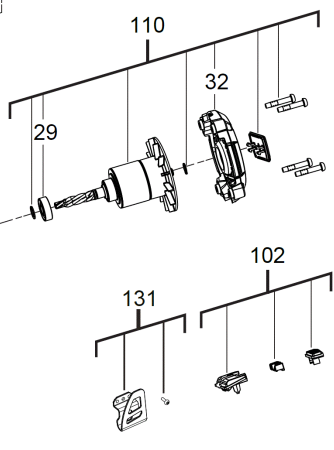

M18ONEFHIWP12-502X IMPACT WRENCH IN2

4933459725 - M18ONEFHIWP12-502X IN2 - 4000467185

Position	Quantity	Description	Part number	EAN
0001	4	SCREW	4931465309	4058546234096
0003	1	AXIAL BEAR.WASHER	4931465311	4058546234119
0007	3	BALL	4931436148	4002395880935
0009	28	BALL	4931440453	4002395892020
0010	1	BEARING WASHER	4931465313	4058546234133
0014	3	PIN	671565004	4002395825028
0015	1	BEARING WASHER	4931465317	4058546234171
0016	1	BALL BEARING	681340001	4002395824021
0017	1	GASKET	4931465381	4058546234812
0029	1	BALL BEARING	4931465322	4058546234225
0032	1	BEARING COVER	4931465323	4058546234232
0035	2	SCREW	4931465325	4058546234256
0036	5	SCREW	4931465326	4058546234263
0040	1	SWITCH LEVER	4931465328	4058546234287
0042	1	CONTACT CASE	4931453372	4002395164141
0043	1	COVER	4931465384	4058546234843
0044	2	SCREW	4931465385	4058546234850
0049	1	RATING PLATE	4931465391	4058546234911
0050	1	GEAR BOX	4931465392	4058546234928
0052	1	BOLT	4931453279	4002395159307
0053	1	SPRING	4931465393	4058546234935
0054	1	PIN	4931465394	4058546234942
0055	1	HAMMER	4931465345	4058546234454
0056	1	PRESSURE SPRING	4931465344	4058546234447
0057	1	DRIVING SHAFT	4931465343	4058546234430
0058	3	PLANET GEAR	4931454518	4058546009465
0059	1	PROTECTION WASHER	4931436145	4002395880911
0060	1	WORM GEAR WHEEL	4931465342	4058546234423
0061	1	GEAR BOX HOUSING	4931465397	4058546234973
0102	1	SWITCH	4931465387	4058546234874
0104	1	DRIVING SHAFT	4931465398	4058546234980
0105	1	GEARWHEEL SET	4931465340	4058546234409
0109	1	ELECTRONIC SWITCH	4931465399	4058546234997
0110	1	ROTOR	4931465330	4058546234300
0130	1	HOUSING	4931465389	4058546234898
0131	1	CLAMP	4931436160	4002395880324
0701	1	HD Box 1 - 1pc	4932453385	4002395146376
0702	1	INSERT	4931465337	4058546234379