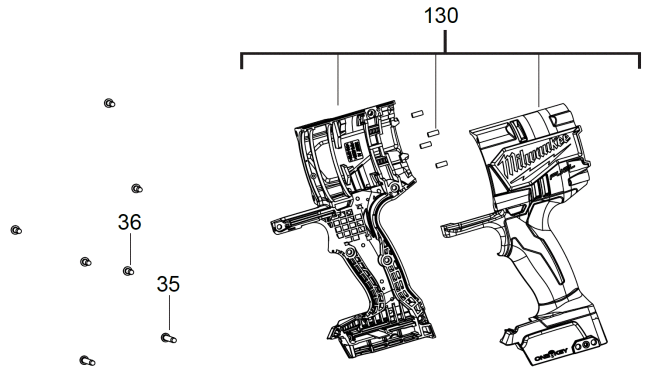

M18ONEFHIWP12-502X IMPACT WRENCH IN2

4933459725 - M18ONEFHIWP12-502X IN2 - 4000467185

Position	Quantity	Description	Part number	EAN
0001	4	SCREW	4931465309	4058546234096
0003	1	AXIAL BEAR.WASHER	4931465311	4058546234119
0007	3	BALL	4931436148	4002395880935
0009	28	BALL	4931440453	4002395892020
0010	1	BEARING WASHER	4931465313	4058546234133
0014	3	PIN	671565004	4002395825028
0015	1	BEARING WASHER	4931465317	4058546234171
0016	1	BALL BEARING	681340001	4002395824021
0017	1	GASKET	4931465381	4058546234812
0029	1	BALL BEARING	4931465322	4058546234225
0032	1	BEARING COVER	4931465323	4058546234232
0035	2	SCREW	4931465325	4058546234256
0036	5	SCREW	4931465326	4058546234263
0040	1	SWITCH LEVER	4931465328	4058546234287
0042	1	CONTACT CASE	4931453372	4002395164141
0043	1	COVER	4931465384	4058546234843
0044	2	SCREW	4931465385	4058546234850
0049	1	RATING PLATE	4931465391	4058546234911
0050	1	GEAR BOX	4931465392	4058546234928
0052	1	BOLT	4931453279	4002395159307
0053	1	SPRING	4931465393	4058546234935
0054	1	PIN	4931465394	4058546234942
0055	1	HAMMER	4931465345	4058546234454
0056	1	PRESSURE SPRING	4931465344	4058546234447
0057	1	DRIVING SHAFT	4931465343	4058546234430
0058	3	PLANET GEAR	4931454518	4058546009465
0059	1	PROTECTION WASHER	4931436145	4002395880911
0060	1	WORM GEAR WHEEL	4931465342	4058546234423
0061	1	GEAR BOX HOUSING	4931465397	4058546234973
0102	1	SWITCH	4931465387	4058546234874
0104	1	DRIVING SHAFT	4931465398	4058546234980
0105	1	GEARWHEEL SET	4931465340	4058546234409
0109	1	ELECTRONIC SWITCH	4931465399	4058546234997
0110	1	ROTOR	4931465330	4058546234300
0130	1	HOUSING	4931465389	4058546234898
0131	1	CLAMP	4931436160	4002395880324
0701	1	HD Box 1 - 1pc	4932453385	4002395146376
0702	1	INSERT	4931465337	4058546234379