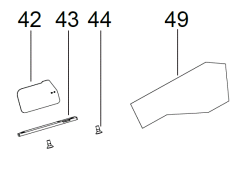

M18ONEFHIWP12-502X IMPACT WRENCH IN2

4933459725 - M18ONEFHIWP12-502X IN2 - 4000467185

Position	Quantity	Description	Part number	EAN
0001	4	SCREW	4931465309	4058546234096
0003	1	AXIAL BEAR.WASHER	4931465311	4058546234119
0007	3	BALL	4931436148	4002395880935
0009	28	BALL	4931440453	4002395892020
0010	1	BEARING WASHER	4931465313	4058546234133
0014	3	PIN	671565004	4002395825028
0015	1	BEARING WASHER	4931465317	4058546234171
0016	1	BALL BEARING	681340001	4002395824021
0017	1	GASKET	4931465381	4058546234812
0029	1	BALL BEARING	4931465322	4058546234225
0032	1	BEARING COVER	4931465323	4058546234232
0035	2	SCREW	4931465325	4058546234256
0036	5	SCREW	4931465326	4058546234263
0040	1	SWITCH LEVER	4931465328	4058546234287
0042	1	CONTACT CASE	4931453372	4002395164141
0043	1	COVER	4931465384	4058546234843
0044	2	SCREW	4931465385	4058546234850
0049	1	RATING PLATE	4931465391	4058546234911
0050	1	GEAR BOX	4931465392	4058546234928
0052	1	BOLT	4931453279	4002395159307
0053	1	SPRING	4931465393	4058546234935
0054	1	PIN	4931465394	4058546234942
0055	1	HAMMER	4931465345	4058546234454
0056	1	PRESSURE SPRING	4931465344	4058546234447
0057	1	DRIVING SHAFT	4931465343	4058546234430
0058	3	PLANET GEAR	4931454518	4058546009465
0059	1	PROTECTION WASHER	4931436145	4002395880911
0060	1	WORM GEAR WHEEL	4931465342	4058546234423
0061	1	GEAR BOX HOUSING	4931465397	4058546234973
0102	1	SWITCH	4931465387	4058546234874
0104	1	DRIVING SHAFT	4931465398	4058546234980
0105	1	GEARWHEEL SET	4931465340	4058546234409
0109	1	ELECTRONIC SWITCH	4931465399	4058546234997
0110	1	ROTOR	4931465330	4058546234300
0130	1	HOUSING	4931465389	4058546234898
0131	1	CLAMP	4931436160	4002395880324
0701	1	HD Box 1 - 1pc	4932453385	4002395146376
0702	1	INSERT	4931465337	4058546234379