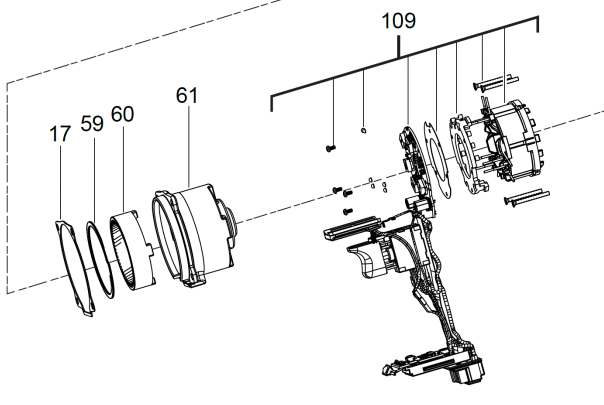

M18ONEFHIWP12-502X IMPACT WRENCH IN2

4933459725 - M18ONEFHIWP12-502X IN2 - 4000467185

Position	Quantity	Description	Part number	EAN
0001	4	SCREW	4931465309	4058546234096
0003	1	AXIAL BEAR.WASHER	4931465311	4058546234119
0007	3	BALL	4931436148	4002395880935
0009	28	BALL	4931440453	4002395892020
0010	1	BEARING WASHER	4931465313	4058546234133
0014	3	PIN	671565004	4002395825028
0015	1	BEARING WASHER	4931465317	4058546234171
0016	1	BALL BEARING	681340001	4002395824021
0017	1	GASKET	4931465381	4058546234812
0029	1	BALL BEARING	4931465322	4058546234225
0032	1	BEARING COVER	4931465323	4058546234232
0035	2	SCREW	4931465325	4058546234256
0036	5	SCREW	4931465326	4058546234263
0040	1	SWITCH LEVER	4931465328	4058546234287
0042	1	CONTACT CASE	4931453372	4002395164141
0043	1	COVER	4931465384	4058546234843
0044	2	SCREW	4931465385	4058546234850
0049	1	RATING PLATE	4931465391	4058546234911
0050	1	GEAR BOX	4931465392	4058546234928
0052	1	BOLT	4931453279	4002395159307
0053	1	SPRING	4931465393	4058546234935
0054	1	PIN	4931465394	4058546234942
0055	1	HAMMER	4931465345	4058546234454
0056	1	PRESSURE SPRING	4931465344	4058546234447
0057	1	DRIVING SHAFT	4931465343	4058546234430
0058	3	PLANET GEAR	4931454518	4058546009465
0059	1	PROTECTION WASHER	4931436145	4002395880911
0060	1	WORM GEAR WHEEL	4931465342	4058546234423
0061	1	GEAR BOX HOUSING	4931465397	4058546234973
0102	1	SWITCH	4931465387	4058546234874
0104	1	DRIVING SHAFT	4931465398	4058546234980
0105	1	GEARWHEEL SET	4931465340	4058546234409
0109	1	ELECTRONIC SWITCH	4931465399	4058546234997
0110	1	ROTOR	4931465330	4058546234300
0130	1	HOUSING	4931465389	4058546234898
0131	1	CLAMP	4931436160	4002395880324
0701	1	HD Box 1 - 1pc	4932453385	4002395146376
0702	1	INSERT	4931465337	4058546234379