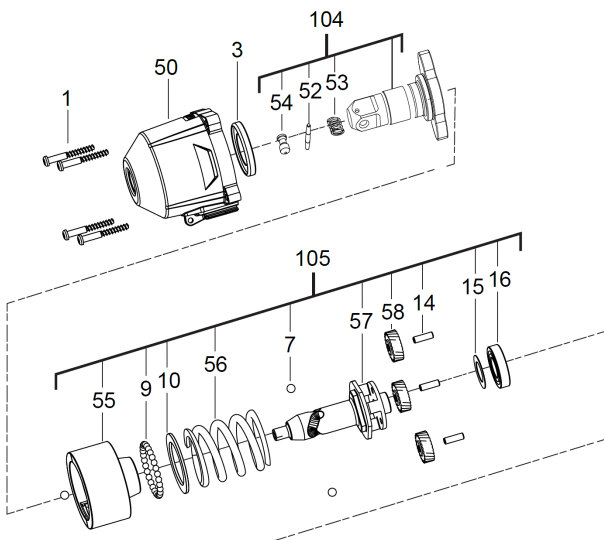

M18ONEFHIWP12-502X IMPACT WRENCH IN2

4933459725 - M18ONEFHIWP12-502X IN2 - 4000467185

Position	Quantity	Description	Part number	EAN
0001	4	SCREW	4931465309	4058546234096
0003	1	AXIAL BEAR.WASHER	4931465311	4058546234119
0007	3	BALL	4931436148	4002395880935
0009	28	BALL	4931440453	4002395892020
0010	1	BEARING WASHER	4931465313	4058546234133
0014	3	PIN	671565004	4002395825028
0015	1	BEARING WASHER	4931465317	4058546234171
0016	1	BALL BEARING	681340001	4002395824021
0017	1	GASKET	4931465381	4058546234812
0029	1	BALL BEARING	4931465322	4058546234225
0032	1	BEARING COVER	4931465323	4058546234232
0035	2	SCREW	4931465325	4058546234256
0036	5	SCREW	4931465326	4058546234263
0040	1	SWITCH LEVER	4931465328	4058546234287
0042	1	CONTACT CASE	4931453372	4002395164141
0043	1	COVER	4931465384	4058546234843
0044	2	SCREW	4931465385	4058546234850
0049	1	RATING PLATE	4931465391	4058546234911
0050	1	GEAR BOX	4931465392	4058546234928
0052	1	BOLT	4931453279	4002395159307
0053	1	SPRING	4931465393	4058546234935
0054	1	PIN	4931465394	4058546234942
0055	1	HAMMER	4931465345	4058546234454
0056	1	PRESSURE SPRING	4931465344	4058546234447
0057	1	DRIVING SHAFT	4931465343	4058546234430
0058	3	PLANET GEAR	4931454518	4058546009465
0059	1	PROTECTION WASHER	4931436145	4002395880911
0060	1	WORM GEAR WHEEL	4931465342	4058546234423
0061	1	GEAR BOX HOUSING	4931465397	4058546234973
0102	1	SWITCH	4931465387	4058546234874
0104	1	DRIVING SHAFT	4931465398	4058546234980
0105	1	GEARWHEEL SET	4931465340	4058546234409
0109	1	ELECTRONIC SWITCH	4931465399	4058546234997
0110	1	ROTOR	4931465330	4058546234300
0130	1	HOUSING	4931465389	4058546234898
0131	1	CLAMP	4931436160	4002395880324
0701	1	HD Box 1 - 1pc	4932453385	4002395146376
0702	1	INSERT	4931465337	4058546234379