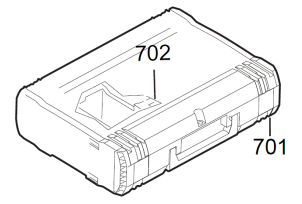

# M18ONEFHIWF12-0X IMPACT WRENCH XXX

4933459726 - M18ONEFHIWF12-0X - 4000467195

Position	Quantity	Description	Part number	EAN
0001	4	SCREW	4931465309	4058546234096
0002	1	GEAR BOX	4931465374	4058546234744
0003	1	AXIAL BEAR.WASHER	4931465311	4058546234119
0004	1	CIRCLIP	4931416493	4002395898374
0005	1	O-RING	4931416492	4002395898367
0007	3	BALL	4931436148	4002395880935
0008	1	HAMMER	4931465312	4058546234126
0009	28	BALL	4931440453	4002395892020
0010	1	BEARING WASHER	4931465313	4058546234133
0011	1	SPRING	4931465314	4058546234140
0012	1	DRIVING SHAFT	4931465315	4058546234157
0013	3	PLANETARY DRIVE	4931465316	4058546234164
0014	3	PIN	671565004	4002395825028
0015	1	BEARING WASHER	4931465317	4058546234171
0016	1	BALL BEARING	681340001	4002395824021
0017	1	GASKET	4931465381	4058546234812
0018	1	HOLDING RING	4931465319	4058546234195
0019	1	WORM GEAR WHEEL	4931465320	4058546234201
0020	1	GEAR BOX HOUSING	4931465383	4058546234836
0029	1	BALL BEARING	4931465322	4058546234225
0032	1	BEARING COVER	4931465323	4058546234232
0035	2	SCREW	4931465325	4058546234256
0036	5	SCREW	4931465326	4058546234263
0040	1	SWITCH LEVER	4931465328	4058546234287
0042	1	CONTACT CASE	4931453372	4002395164141
0043	1	COVER	4931465384	4058546234843
0044	2	SCREW	4931465385	4058546234850
0049	1	RATING PLATE	4931465386	4058546234867
0102	1	SWITCH	4931465387	4058546234874
0110	1	ROTOR	4931465330	4058546234300
0111	1	SWITCH ASSEMBLY	4931465388	4058546234881
0113	1	DRIVING SHAFT	4931465332	4058546234324
0114	1	GEAR UNIT	4931465331	4058546234317
0130	1	HOUSING	4931465389	4058546234898
0131	1	CLAMP	4931436160	4002395880324
0701	1	HD Box 1 - 1pc	4932453385	4002395146376
0702	1	INSERT	4931465336	4058546234362