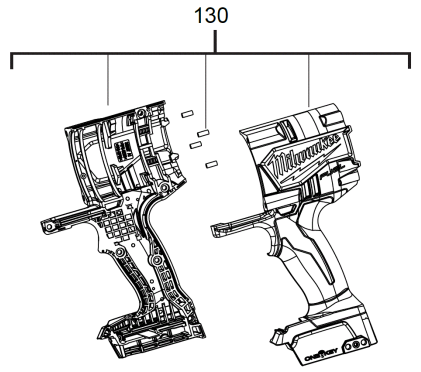

# M18ONEFHIWF12-0X IMPACT WRENCH XXX

4933459726 - M18ONEFHIWF12-0X - 4000467195

Position	Quantity	Description	Part number	EAN
0001	4	SCREW	4931465309	4058546234096
0002	1	GEAR BOX	4931465374	4058546234744
0003	1	AXIAL BEAR.WASHER	4931465311	4058546234119
0004	1	CIRCLIP	4931416493	4002395898374
0005	1	O-RING	4931416492	4002395898367
0007	3	BALL	4931436148	4002395880935
0008	1	HAMMER	4931465312	4058546234126
0009	28	BALL	4931440453	4002395892020
0010	1	BEARING WASHER	4931465313	4058546234133
0011	1	SPRING	4931465314	4058546234140
0012	1	DRIVING SHAFT	4931465315	4058546234157
0013	3	PLANETARY DRIVE	4931465316	4058546234164
0014	3	PIN	671565004	4002395825028
0015	1	BEARING WASHER	4931465317	4058546234171
0016	1	BALL BEARING	681340001	4002395824021
0017	1	GASKET	4931465381	4058546234812
0018	1	HOLDING RING	4931465319	4058546234195
0019	1	WORM GEAR WHEEL	4931465320	4058546234201
0020	1	GEAR BOX HOUSING	4931465383	4058546234836
0029	1	BALL BEARING	4931465322	4058546234225
0032	1	BEARING COVER	4931465323	4058546234232
0035	2	SCREW	4931465325	4058546234256
0036	5	SCREW	4931465326	4058546234263
0040	1	SWITCH LEVER	4931465328	4058546234287
0042	1	CONTACT CASE	4931453372	4002395164141
0043	1	COVER	4931465384	4058546234843
0044	2	SCREW	4931465385	4058546234850
0049	1	RATING PLATE	4931465386	4058546234867
0102	1	SWITCH	4931465387	4058546234874
0110	1	ROTOR	4931465330	4058546234300
0111	1	SWITCH ASSEMBLY	4931465388	4058546234881
0113	1	DRIVING SHAFT	4931465332	4058546234324
0114	1	GEAR UNIT	4931465331	4058546234317
0130	1	HOUSING	4931465389	4058546234898
0131	1	CLAMP	4931436160	4002395880324
0701	1	HD Box 1 - 1pc	4932453385	4002395146376
0702	1	INSERT	4931465336	4058546234362