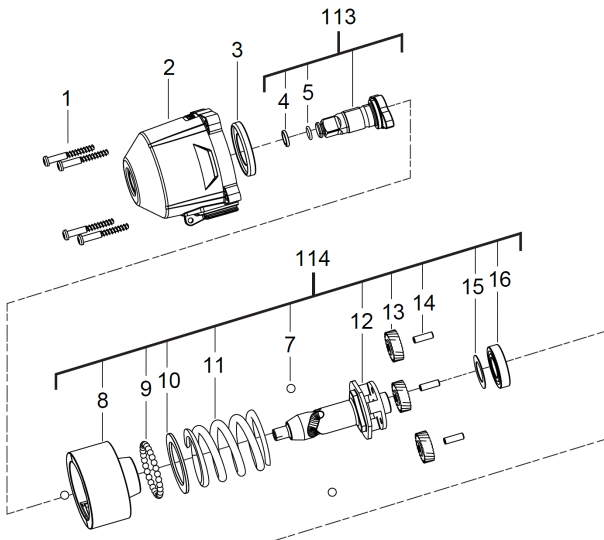

# M18ONEFHIWF12-0X IMPACT WRENCH XXX

4933459726 - M18ONEFHIWF12-0X - 4000467195

Position	Quantity	Description	Part number	EAN
0001	4	SCREW	4931465309	4058546234096
0002	1	GEAR BOX	4931465374	4058546234744
0003	1	AXIAL BEAR.WASHER	4931465311	4058546234119
0004	1	CIRCLIP	4931416493	4002395898374
0005	1	O-RING	4931416492	4002395898367
0007	3	BALL	4931436148	4002395880935
0008	1	HAMMER	4931465312	4058546234126
0009	28	BALL	4931440453	4002395892020
0010	1	BEARING WASHER	4931465313	4058546234133
0011	1	SPRING	4931465314	4058546234140
0012	1	DRIVING SHAFT	4931465315	4058546234157
0013	3	PLANETARY DRIVE	4931465316	4058546234164
0014	3	PIN	671565004	4002395825028
0015	1	BEARING WASHER	4931465317	4058546234171
0016	1	BALL BEARING	681340001	4002395824021
0017	1	GASKET	4931465381	4058546234812
0018	1	HOLDING RING	4931465319	4058546234195
0019	1	WORM GEAR WHEEL	4931465320	4058546234201
0020	1	GEAR BOX HOUSING	4931465383	4058546234836
0029	1	BALL BEARING	4931465322	4058546234225
0032	1	BEARING COVER	4931465323	4058546234232
0035	2	SCREW	4931465325	4058546234256
0036	5	SCREW	4931465326	4058546234263
0040	1	SWITCH LEVER	4931465328	4058546234287
0042	1	CONTACT CASE	4931453372	4002395164141
0043	1	COVER	4931465384	4058546234843
0044	2	SCREW	4931465385	4058546234850
0049	1	RATING PLATE	4931465386	4058546234867
0102	1	SWITCH	4931465387	4058546234874
0110	1	ROTOR	4931465330	4058546234300
0111	1	SWITCH ASSEMBLY	4931465388	4058546234881
0113	1	DRIVING SHAFT	4931465332	4058546234324
0114	1	GEAR UNIT	4931465331	4058546234317
0130	1	HOUSING	4931465389	4058546234898
0131	1	CLAMP	4931436160	4002395880324
0701	1	HD Box 1 - 1pc	4932453385	4002395146376
0702	1	INSERT	4931465336	4058546234362