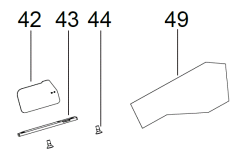

# M18ONEFHIWF12-0X IMPACT WRENCH XXX

4933459726 - M18ONEFHIWF12-0X - 4000467195

Position	Quantity	Description	Part number	EAN
0001	4	SCREW	4931465309	4058546234096
0002	1	GEAR BOX	4931465374	4058546234744
0003	1	AXIAL BEAR.WASHER	4931465311	4058546234119
0004	1	CIRCLIP	4931416493	4002395898374
0005	1	O-RING	4931416492	4002395898367
0007	3	BALL	4931436148	4002395880935
0008	1	HAMMER	4931465312	4058546234126
0009	28	BALL	4931440453	4002395892020
0010	1	BEARING WASHER	4931465313	4058546234133
0011	1	SPRING	4931465314	4058546234140
0012	1	DRIVING SHAFT	4931465315	4058546234157
0013	3	PLANETARY DRIVE	4931465316	4058546234164
0014	3	PIN	671565004	4002395825028
0015	1	BEARING WASHER	4931465317	4058546234171
0016	1	BALL BEARING	681340001	4002395824021
0017	1	GASKET	4931465381	4058546234812
0018	1	HOLDING RING	4931465319	4058546234195
0019	1	WORM GEAR WHEEL	4931465320	4058546234201
0020	1	GEAR BOX HOUSING	4931465383	4058546234836
0029	1	BALL BEARING	4931465322	4058546234225
0032	1	BEARING COVER	4931465323	4058546234232
0035	2	SCREW	4931465325	4058546234256
0036	5	SCREW	4931465326	4058546234263
0040	1	SWITCH LEVER	4931465328	4058546234287
0042	1	CONTACT CASE	4931453372	4002395164141
0043	1	COVER	4931465384	4058546234843
0044	2	SCREW	4931465385	4058546234850
0049	1	RATING PLATE	4931465386	4058546234867
0102	1	SWITCH	4931465387	4058546234874
0110	1	ROTOR	4931465330	4058546234300
0111	1	SWITCH ASSEMBLY	4931465388	4058546234881
0113	1	DRIVING SHAFT	4931465332	4058546234324
0114	1	GEAR UNIT	4931465331	4058546234317
0130	1	HOUSING	4931465389	4058546234898
0131	1	CLAMP	4931436160	4002395880324
0701	1	HD Box 1 - 1pc	4932453385	4002395146376
0702	1	INSERT	4931465336	4058546234362