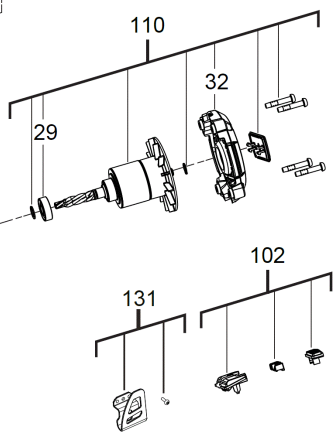

# M18ONEFHIWF12-0X IMPACT WRENCH XXX

4933459726 - M18ONEFHIWF12-0X - 4000467195

Position	Quantity	Description	Part number	EAN
0001	4	SCREW	4931465309	4058546234096
0002	1	GEAR BOX	4931465374	4058546234744
0003	1	AXIAL BEAR.WASHER	4931465311	4058546234119
0004	1	CIRCLIP	4931416493	4002395898374
0005	1	O-RING	4931416492	4002395898367
0007	3	BALL	4931436148	4002395880935
0008	1	HAMMER	4931465312	4058546234126
0009	28	BALL	4931440453	4002395892020
0010	1	BEARING WASHER	4931465313	4058546234133
0011	1	SPRING	4931465314	4058546234140
0012	1	DRIVING SHAFT	4931465315	4058546234157
0013	3	PLANETARY DRIVE	4931465316	4058546234164
0014	3	PIN	671565004	4002395825028
0015	1	BEARING WASHER	4931465317	4058546234171
0016	1	BALL BEARING	681340001	4002395824021
0017	1	GASKET	4931465381	4058546234812
0018	1	HOLDING RING	4931465319	4058546234195
0019	1	WORM GEAR WHEEL	4931465320	4058546234201
0020	1	GEAR BOX HOUSING	4931465383	4058546234836
0029	1	BALL BEARING	4931465322	4058546234225
0032	1	BEARING COVER	4931465323	4058546234232
0035	2	SCREW	4931465325	4058546234256
0036	5	SCREW	4931465326	4058546234263
0040	1	SWITCH LEVER	4931465328	4058546234287
0042	1	CONTACT CASE	4931453372	4002395164141
0043	1	COVER	4931465384	4058546234843
0044	2	SCREW	4931465385	4058546234850
0049	1	RATING PLATE	4931465386	4058546234867
0102	1	SWITCH	4931465387	4058546234874
0110	1	ROTOR	4931465330	4058546234300
0111	1	SWITCH ASSEMBLY	4931465388	4058546234881
0113	1	DRIVING SHAFT	4931465332	4058546234324
0114	1	GEAR UNIT	4931465331	4058546234317
0130	1	HOUSING	4931465389	4058546234898
0131	1	CLAMP	4931436160	4002395880324
0701	1	HD Box 1 - 1pc	4932453385	4002395146376
0702	1	INSERT	4931465336	4058546234362