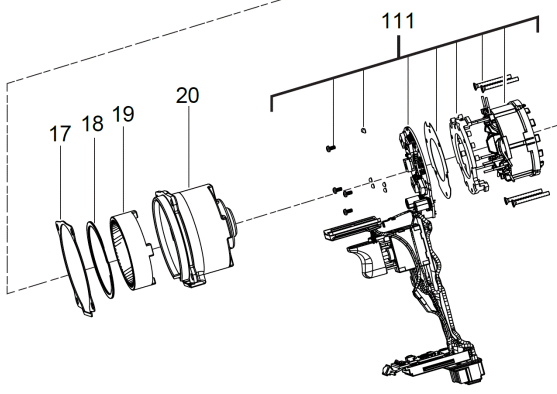

# M18ONEFHIWF12-0X IMPACT WRENCH XXX

4933459726 - M18ONEFHIWF12-0X - 4000467195

Position	Quantity	Description	Part number	EAN
0001	4	SCREW	4931465309	4058546234096
0002	1	GEAR BOX	4931465374	4058546234744
0003	1	AXIAL BEAR.WASHER	4931465311	4058546234119
0004	1	CIRCLIP	4931416493	4002395898374
0005	1	O-RING	4931416492	4002395898367
0007	3	BALL	4931436148	4002395880935
0008	1	HAMMER	4931465312	4058546234126
0009	28	BALL	4931440453	4002395892020
0010	1	BEARING WASHER	4931465313	4058546234133
0011	1	SPRING	4931465314	4058546234140
0012	1	DRIVING SHAFT	4931465315	4058546234157
0013	3	PLANETARY DRIVE	4931465316	4058546234164
0014	3	PIN	671565004	4002395825028
0015	1	BEARING WASHER	4931465317	4058546234171
0016	1	BALL BEARING	681340001	4002395824021
0017	1	GASKET	4931465381	4058546234812
0018	1	HOLDING RING	4931465319	4058546234195
0019	1	WORM GEAR WHEEL	4931465320	4058546234201
0020	1	GEAR BOX HOUSING	4931465383	4058546234836
0029	1	BALL BEARING	4931465322	4058546234225
0032	1	BEARING COVER	4931465323	4058546234232
0035	2	SCREW	4931465325	4058546234256
0036	5	SCREW	4931465326	4058546234263
0040	1	SWITCH LEVER	4931465328	4058546234287
0042	1	CONTACT CASE	4931453372	4002395164141
0043	1	COVER	4931465384	4058546234843
0044	2	SCREW	4931465385	4058546234850
0049	1	RATING PLATE	4931465386	4058546234867
0102	1	SWITCH	4931465387	4058546234874
0110	1	ROTOR	4931465330	4058546234300
0111	1	SWITCH ASSEMBLY	4931465388	4058546234881
0113	1	DRIVING SHAFT	4931465332	4058546234324
0114	1	GEAR UNIT	4931465331	4058546234317
0130	1	HOUSING	4931465389	4058546234898
0131	1	CLAMP	4931436160	4002395880324
0701	1	HD Box 1 - 1pc	4932453385	4002395146376
0702	1	INSERT	4931465336	4058546234362