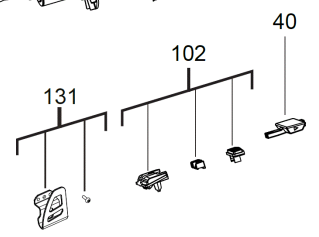

# M18ONEFHIWF12-0X IMPACT WRENCH XXX

4933459726 - M18ONEFHIWF12-0X - 4000467195

Position	Quantity	Description	Part number	EAN
0001	4	SCREW	4931465309	4058546234096
0002	1	GEAR BOX	4931465374	4058546234744
0003	1	AXIAL BEAR.WASHER	4931465311	4058546234119
0004	1	CIRCLIP	4931416493	4002395898374
0005	1	O-RING	4931416492	4002395898367
0007	3	BALL	4931436148	4002395880935
0008	1	HAMMER	4931465312	4058546234126
0009	28	BALL	4931440453	4002395892020
0010	1	BEARING WASHER	4931465313	4058546234133
0011	1	SPRING	4931465314	4058546234140
0012	1	DRIVING SHAFT	4931465315	4058546234157
0013	3	PLANETARY DRIVE	4931465316	4058546234164
0014	3	PIN	671565004	4002395825028
0015	1	BEARING WASHER	4931465317	4058546234171
0016	1	BALL BEARING	681340001	4002395824021
0017	1	GASKET	4931465381	4058546234812
0018	1	HOLDING RING	4931465319	4058546234195
0019	1	WORM GEAR WHEEL	4931465320	4058546234201
0020	1	GEAR BOX HOUSING	4931465383	4058546234836
0029	1	BALL BEARING	4931465322	4058546234225
0032	1	BEARING COVER	4931465323	4058546234232
0035	2	SCREW	4931465325	4058546234256
0036	5	SCREW	4931465326	4058546234263
0040	1	SWITCH LEVER	4931465328	4058546234287
0042	1	CONTACT CASE	4931453372	4002395164141
0043	1	COVER	4931465384	4058546234843
0044	2	SCREW	4931465385	4058546234850
0049	1	RATING PLATE	4931465386	4058546234867
0102	1	SWITCH	4931465387	4058546234874
0110	1	ROTOR	4931465330	4058546234300
0111	1	SWITCH ASSEMBLY	4931465388	4058546234881
0113	1	DRIVING SHAFT	4931465332	4058546234324
0114	1	GEAR UNIT	4931465331	4058546234317
0130	1	HOUSING	4931465389	4058546234898
0131	1	CLAMP	4931436160	4002395880324
0701	1	HD Box 1 - 1pc	4932453385	4002395146376
0702	1	INSERT	4931465336	4058546234362