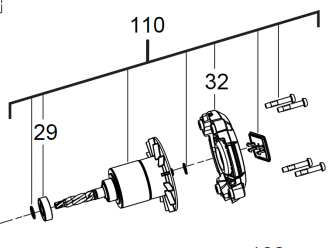

M18ONEFHIWF34-0X IMPACT WRENCH XXX

4933459729 - M18ONEFHIWF34-0X - 4000467205

Position	Quantity	Description	Part number	EAN
0007	3	BALL	4931436148	4002395880935
0008	1	HAMMER	4931465312	4058546234126
0009	28	BALL	4931440453	4002395892020
0010	1	BEARING WASHER	4931465313	4058546234133
0011	1	SPRING	4931465314	4058546234140
0014	3	PIN	671565004	4002395825028
0015	1	BEARING WASHER	4931465317	4058546234171
0016	1	BALL BEARING	681340001	4002395824021
0017	1	GASKET	4931465381	4058546234812
0029	1	BALL BEARING	4931465322	4058546234225
0032	1	BEARING COVER	4931465323	4058546234232
0035	2	SCREW	4931465325	4058546234256
0036	5	SCREW	4931465326	4058546234263
0040	1	SWITCH LEVER	4931465328	4058546234287
0042	1	CONTACT CASE	4931453372	4002395164141
0043	1	COVER	4931465384	4058546234843
0044	2	SCREW	4931465385	4058546234850
0049	1	RATING PLATE	4931465515	4058546236151
0058	3	PLANET GEAR	4931454518	4058546009465
0059	1	PROTECTION WASHER	4931436145	4002395880911
0060	1	WORM GEAR WHEEL	4931465342	4058546234423
0061	1	GEAR BOX HOUSING	4931465397	4058546234973
0064	1	GEAR BOX	4931465516	4058546236168
0065	1	DISC	4931465517	4058546236175
0066	1	RING	44904540	4002395736133
0067	1	O-RING	34401210	4058546072094
0069	1	SHAFT	4931465518	4058546236182
0070	4	FEED SCREW	4931465519	4058546236199
0102	1	SWITCH	4931465387	4058546234874
0110	1	ROTOR	4931465330	4058546234300
0123	1	DRIVE	4931465520	4058546236205
0124	1	GEAR KIT	4931465521	4058546236212
0126	1	PRINT.CURIUT SWITCH	4931465522	4058546236229
0130	1	HOUSING	4931465389	4058546234898
0131	1	CLAMP	4931436160	4002395880324
0701	1	HD Box 1 - 1pc	4932453385	4002395146376
0702	1	INSERT	4931465336	4058546234362