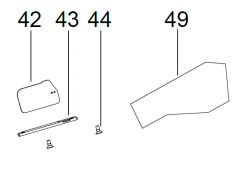

M18ONEFHIWF34-0X IMPACT WRENCH XXX

4933459729 - M18ONEFHIWF34-0X - 4000467205

Position	Quantity	Description	Part number	EAN
0007	3	BALL	4931436148	4002395880935
0008	1	HAMMER	4931465312	4058546234126
0009	28	BALL	4931440453	4002395892020
0010	1	BEARING WASHER	4931465313	4058546234133
0011	1	SPRING	4931465314	4058546234140
0014	3	PIN	671565004	4002395825028
0015	1	BEARING WASHER	4931465317	4058546234171
0016	1	BALL BEARING	681340001	4002395824021
0017	1	GASKET	4931465381	4058546234812
0029	1	BALL BEARING	4931465322	4058546234225
0032	1	BEARING COVER	4931465323	4058546234232
0035	2	SCREW	4931465325	4058546234256
0036	5	SCREW	4931465326	4058546234263
0040	1	SWITCH LEVER	4931465328	4058546234287
0042	1	CONTACT CASE	4931453372	4002395164141
0043	1	COVER	4931465384	4058546234843
0044	2	SCREW	4931465385	4058546234850
0049	1	RATING PLATE	4931465515	4058546236151
0058	3	PLANET GEAR	4931454518	4058546009465
0059	1	PROTECTION WASHER	4931436145	4002395880911
0060	1	WORM GEAR WHEEL	4931465342	4058546234423
0061	1	GEAR BOX HOUSING	4931465397	4058546234973
0064	1	GEAR BOX	4931465516	4058546236168
0065	1	DISC	4931465517	4058546236175
0066	1	RING	44904540	4002395736133
0067	1	O-RING	34401210	4058546072094
0069	1	SHAFT	4931465518	4058546236182
0070	4	FEED SCREW	4931465519	4058546236199
0102	1	SWITCH	4931465387	4058546234874
0110	1	ROTOR	4931465330	4058546234300
0123	1	DRIVE	4931465520	4058546236205
0124	1	GEAR KIT	4931465521	4058546236212
0126	1	PRINT.CURIUT SWITCH	4931465522	4058546236229
0130	1	HOUSING	4931465389	4058546234898
0131	1	CLAMP	4931436160	4002395880324
0701	1	HD Box 1 - 1pc	4932453385	4002395146376
0702	1	INSERT	4931465336	4058546234362