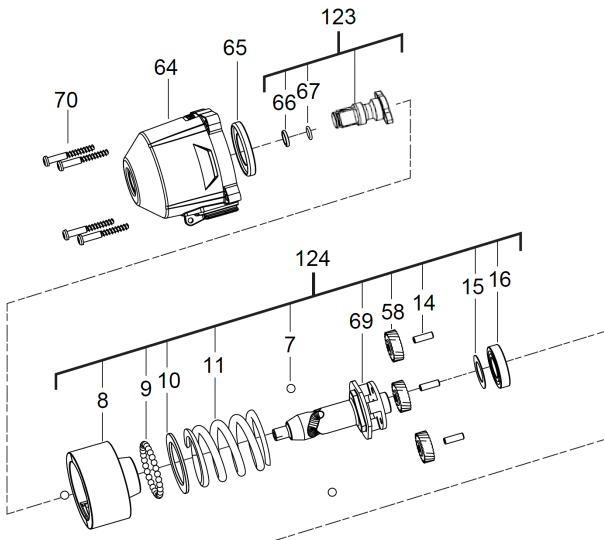

M18ONEFHIWF34-0X IMPACT WRENCH XXX

4933459729 - M18ONEFHIWF34-0X - 4000467205

Position	Quantity	Description	Part number	EAN
0007	3	BALL	4931436148	4002395880935
0008	1	HAMMER	4931465312	4058546234126
0009	28	BALL	4931440453	4002395892020
0010	1	BEARING WASHER	4931465313	4058546234133
0011	1	SPRING	4931465314	4058546234140
0014	3	PIN	671565004	4002395825028
0015	1	BEARING WASHER	4931465317	4058546234171
0016	1	BALL BEARING	681340001	4002395824021
0017	1	GASKET	4931465381	4058546234812
0029	1	BALL BEARING	4931465322	4058546234225
0032	1	BEARING COVER	4931465323	4058546234232
0035	2	SCREW	4931465325	4058546234256
0036	5	SCREW	4931465326	4058546234263
0040	1	SWITCH LEVER	4931465328	4058546234287
0042	1	CONTACT CASE	4931453372	4002395164141
0043	1	COVER	4931465384	4058546234843
0044	2	SCREW	4931465385	4058546234850
0049	1	RATING PLATE	4931465515	4058546236151
0058	3	PLANET GEAR	4931454518	4058546009465
0059	1	PROTECTION WASHER	4931436145	4002395880911
0060	1	WORM GEAR WHEEL	4931465342	4058546234423
0061	1	GEAR BOX HOUSING	4931465397	4058546234973
0064	1	GEAR BOX	4931465516	4058546236168
0065	1	DISC	4931465517	4058546236175
0066	1	RING	44904540	4002395736133
0067	1	O-RING	34401210	4058546072094
0069	1	SHAFT	4931465518	4058546236182
0070	4	FEED SCREW	4931465519	4058546236199
0102	1	SWITCH	4931465387	4058546234874
0110	1	ROTOR	4931465330	4058546234300
0123	1	DRIVE	4931465520	4058546236205
0124	1	GEAR KIT	4931465521	4058546236212
0126	1	PRINT.CURIUT SWITCH	4931465522	4058546236229
0130	1	HOUSING	4931465389	4058546234898
0131	1	CLAMP	4931436160	4002395880324
0701	1	HD Box 1 - 1pc	4932453385	4002395146376
0702	1	INSERT	4931465336	4058546234362