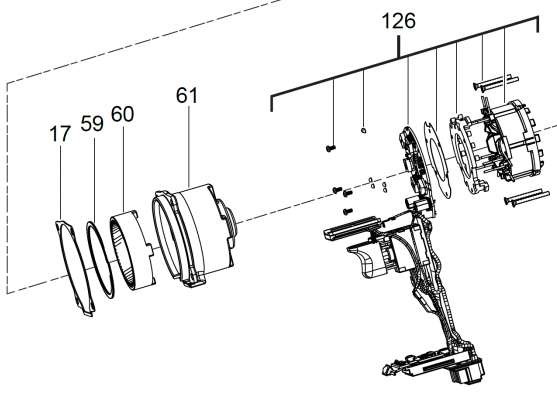

M18ONEFHIWF34-0X IMPACT WRENCH XXX

4933459729 - M18ONEFHIWF34-0X - 4000467205

Position	Quantity	Description	Part number	EAN
0007	3	BALL	4931436148	4002395880935
0008	1	HAMMER	4931465312	4058546234126
0009	28	BALL	4931440453	4002395892020
0010	1	BEARING WASHER	4931465313	4058546234133
0011	1	SPRING	4931465314	4058546234140
0014	3	PIN	671565004	4002395825028
0015	1	BEARING WASHER	4931465317	4058546234171
0016	1	BALL BEARING	681340001	4002395824021
0017	1	GASKET	4931465381	4058546234812
0029	1	BALL BEARING	4931465322	4058546234225
0032	1	BEARING COVER	4931465323	4058546234232
0035	2	SCREW	4931465325	4058546234256
0036	5	SCREW	4931465326	4058546234263
0040	1	SWITCH LEVER	4931465328	4058546234287
0042	1	CONTACT CASE	4931453372	4002395164141
0043	1	COVER	4931465384	4058546234843
0044	2	SCREW	4931465385	4058546234850
0049	1	RATING PLATE	4931465515	4058546236151
0058	3	PLANET GEAR	4931454518	4058546009465
0059	1	PROTECTION WASHER	4931436145	4002395880911
0060	1	WORM GEAR WHEEL	4931465342	4058546234423
0061	1	GEAR BOX HOUSING	4931465397	4058546234973
0064	1	GEAR BOX	4931465516	4058546236168
0065	1	DISC	4931465517	4058546236175
0066	1	RING	44904540	4002395736133
0067	1	O-RING	34401210	4058546072094
0069	1	SHAFT	4931465518	4058546236182
0070	4	FEED SCREW	4931465519	4058546236199
0102	1	SWITCH	4931465387	4058546234874
0110	1	ROTOR	4931465330	4058546234300
0123	1	DRIVE	4931465520	4058546236205
0124	1	GEAR KIT	4931465521	4058546236212
0126	1	PRINT.CURIUT SWITCH	4931465522	4058546236229
0130	1	HOUSING	4931465389	4058546234898
0131	1	CLAMP	4931436160	4002395880324
0701	1	HD Box 1 - 1pc	4932453385	4002395146376
0702	1	INSERT	4931465336	4058546234362