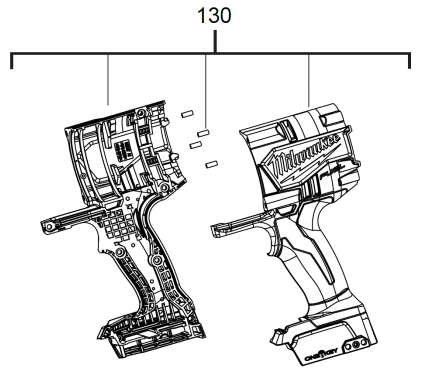

M18ONEFHIWF34-0X IMPACT WRENCH XXX

4933459729 - M18ONEFHIWF34-0X - 4000467205

Position	Quantity	Description	Part number	EAN
0007	3	BALL	4931436148	4002395880935
0008	1	HAMMER	4931465312	4058546234126
0009	28	BALL	4931440453	4002395892020
0010	1	BEARING WASHER	4931465313	4058546234133
0011	1	SPRING	4931465314	4058546234140
0014	3	PIN	671565004	4002395825028
0015	1	BEARING WASHER	4931465317	4058546234171
0016	1	BALL BEARING	681340001	4002395824021
0017	1	GASKET	4931465381	4058546234812
0029	1	BALL BEARING	4931465322	4058546234225
0032	1	BEARING COVER	4931465323	4058546234232
0035	2	SCREW	4931465325	4058546234256
0036	5	SCREW	4931465326	4058546234263
0040	1	SWITCH LEVER	4931465328	4058546234287
0042	1	CONTACT CASE	4931453372	4002395164141
0043	1	COVER	4931465384	4058546234843
0044	2	SCREW	4931465385	4058546234850
0049	1	RATING PLATE	4931465515	4058546236151
0058	3	PLANET GEAR	4931454518	4058546009465
0059	1	PROTECTION WASHER	4931436145	4002395880911
0060	1	WORM GEAR WHEEL	4931465342	4058546234423
0061	1	GEAR BOX HOUSING	4931465397	4058546234973
0064	1	GEAR BOX	4931465516	4058546236168
0065	1	DISC	4931465517	4058546236175
0066	1	RING	44904540	4002395736133
0067	1	O-RING	34401210	4058546072094
0069	1	SHAFT	4931465518	4058546236182
0070	4	FEED SCREW	4931465519	4058546236199
0102	1	SWITCH	4931465387	4058546234874
0110	1	ROTOR	4931465330	4058546234300
0123	1	DRIVE	4931465520	4058546236205
0124	1	GEAR KIT	4931465521	4058546236212
0126	1	PRINT.CURIUT SWITCH	4931465522	4058546236229
0130	1	HOUSING	4931465389	4058546234898
0131	1	CLAMP	4931436160	4002395880324
0701	1	HD Box 1 - 1pc	4932453385	4002395146376
0702	1	INSERT	4931465336	4058546234362