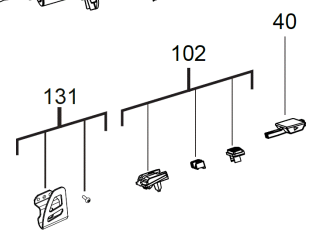

M18ONEFHIWF34-0X IMPACT WRENCH XXX

4933459729 - M18ONEFHIWF34-0X - 4000467205

Position	Quantity	Description	Part number	EAN
0007	3	BALL	4931436148	4002395880935
0008	1	HAMMER	4931465312	4058546234126
0009	28	BALL	4931440453	4002395892020
0010	1	BEARING WASHER	4931465313	4058546234133
0011	1	SPRING	4931465314	4058546234140
0014	3	PIN	671565004	4002395825028
0015	1	BEARING WASHER	4931465317	4058546234171
0016	1	BALL BEARING	681340001	4002395824021
0017	1	GASKET	4931465381	4058546234812
0029	1	BALL BEARING	4931465322	4058546234225
0032	1	BEARING COVER	4931465323	4058546234232
0035	2	SCREW	4931465325	4058546234256
0036	5	SCREW	4931465326	4058546234263
0040	1	SWITCH LEVER	4931465328	4058546234287
0042	1	CONTACT CASE	4931453372	4002395164141
0043	1	COVER	4931465384	4058546234843
0044	2	SCREW	4931465385	4058546234850
0049	1	RATING PLATE	4931465515	4058546236151
0058	3	PLANET GEAR	4931454518	4058546009465
0059	1	PROTECTION WASHER	4931436145	4002395880911
0060	1	WORM GEAR WHEEL	4931465342	4058546234423
0061	1	GEAR BOX HOUSING	4931465397	4058546234973
0064	1	GEAR BOX	4931465516	4058546236168
0065	1	DISC	4931465517	4058546236175
0066	1	RING	44904540	4002395736133
0067	1	O-RING	34401210	4058546072094
0069	1	SHAFT	4931465518	4058546236182
0070	4	FEED SCREW	4931465519	4058546236199
0102	1	SWITCH	4931465387	4058546234874
0110	1	ROTOR	4931465330	4058546234300
0123	1	DRIVE	4931465520	4058546236205
0124	1	GEAR KIT	4931465521	4058546236212
0126	1	PRINT.CURIUT SWITCH	4931465522	4058546236229
0130	1	HOUSING	4931465389	4058546234898
0131	1	CLAMP	4931436160	4002395880324
0701	1	HD Box 1 - 1pc	4932453385	4002395146376
0702	1	INSERT	4931465336	4058546234362