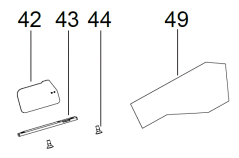

M18ONEFHIWF34-502X IMPACT WRENCH IN2

4933459730 - M18ONEFHIWF34-502X IN2 - 4000467205

Position	Quantity	Description	Part number	EAN
0007	3	BALL	4931436148	4002395880935
0008	1	HAMMER	4931465312	4058546234126
0009	28	BALL	4931440453	4002395892020
0010	1	BEARING WASHER	4931465313	4058546234133
0011	1	SPRING	4931465314	4058546234140
0014	3	PIN	671565004	4002395825028
0015	1	BEARING WASHER	4931465317	4058546234171
0016	1	BALL BEARING	681340001	4002395824021
0017	1	GASKET	4931465381	4058546234812
0029	1	BALL BEARING	4931465322	4058546234225
0032	1	BEARING COVER	4931465323	4058546234232
0035	2	SCREW	4931465325	4058546234256
0036	5	SCREW	4931465326	4058546234263
0040	1	SWITCH LEVER	4931465328	4058546234287
0042	1	CONTACT CASE	4931453372	4002395164141
0043	1	COVER	4931465384	4058546234843
0044	2	SCREW	4931465385	4058546234850
0049	1	RATING PLATE	4931465515	4058546236151
0058	3	PLANET GEAR	4931454518	4058546009465
0059	1	PROTECTION WASHER	4931436145	4002395880911
0060	1	WORM GEAR WHEEL	4931465342	4058546234423
0061	1	GEAR BOX HOUSING	4931465397	4058546234973
0064	1	GEAR BOX	4931465516	4058546236168
0065	1	DISC	4931465517	4058546236175
0066	1	RING	44904540	4002395736133
0067	1	O-RING	34401210	4058546072094
0069	1	SHAFT	4931465518	4058546236182
0070	4	FEED SCREW	4931465519	4058546236199
0102	1	SWITCH	4931465387	4058546234874
0110	1	ROTOR	4931465330	4058546234300
0123	1	DRIVE	4931465520	4058546236205
0124	1	GEAR KIT	4931465521	4058546236212
0126	1	PRINT.CURIUT SWITCH	4931465522	4058546236229
0130	1	HOUSING	4931465389	4058546234898
0131	1	CLAMP	4931436160	4002395880324
0701	1	HD Box 1 - 1pc	4932453385	4002395146376
0702	1	INSERT	4931465336	4058546234362