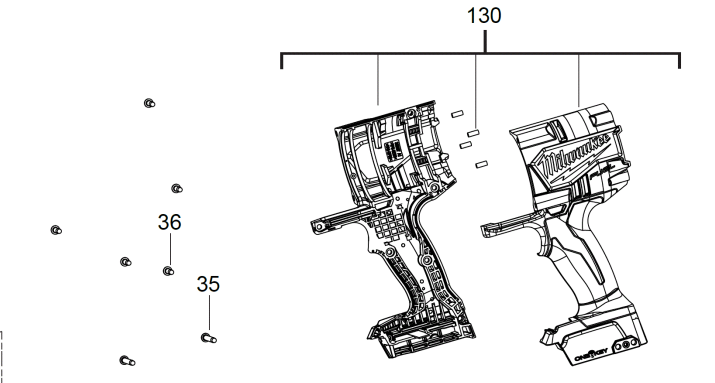

M18ONEFHIWF34-502X IMPACT WRENCH IN2

4933459730 - M18ONEFHIWF34-502X IN2 - 4000467205

Position	Quantity	Description	Part number	EAN
0007	3	BALL	4931436148	4002395880935
0008	1	HAMMER	4931465312	4058546234126
0009	28	BALL	4931440453	4002395892020
0010	1	BEARING WASHER	4931465313	4058546234133
0011	1	SPRING	4931465314	4058546234140
0014	3	PIN	671565004	4002395825028
0015	1	BEARING WASHER	4931465317	4058546234171
0016	1	BALL BEARING	681340001	4002395824021
0017	1	GASKET	4931465381	4058546234812
0029	1	BALL BEARING	4931465322	4058546234225
0032	1	BEARING COVER	4931465323	4058546234232
0035	2	SCREW	4931465325	4058546234256
0036	5	SCREW	4931465326	4058546234263
0040	1	SWITCH LEVER	4931465328	4058546234287
0042	1	CONTACT CASE	4931453372	4002395164141
0043	1	COVER	4931465384	4058546234843
0044	2	SCREW	4931465385	4058546234850
0049	1	RATING PLATE	4931465515	4058546236151
0058	3	PLANET GEAR	4931454518	4058546009465
0059	1	PROTECTION WASHER	4931436145	4002395880911
0060	1	WORM GEAR WHEEL	4931465342	4058546234423
0061	1	GEAR BOX HOUSING	4931465397	4058546234973
0064	1	GEAR BOX	4931465516	4058546236168
0065	1	DISC	4931465517	4058546236175
0066	1	RING	44904540	4002395736133
0067	1	O-RING	34401210	4058546072094
0069	1	SHAFT	4931465518	4058546236182
0070	4	FEED SCREW	4931465519	4058546236199
0102	1	SWITCH	4931465387	4058546234874
0110	1	ROTOR	4931465330	4058546234300
0123	1	DRIVE	4931465520	4058546236205
0124	1	GEAR KIT	4931465521	4058546236212
0126	1	PRINT.CURIUT SWITCH	4931465522	4058546236229
0130	1	HOUSING	4931465389	4058546234898
0131	1	CLAMP	4931436160	4002395880324
0701	1	HD Box 1 - 1pc	4932453385	4002395146376
0702	1	INSERT	4931465336	4058546234362