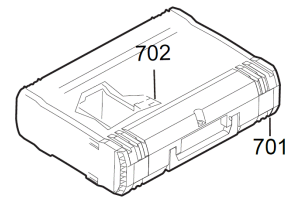

M18ONEFHIWF34-502X IMPACT WRENCH IN2

4933459730 - M18ONEFHIWF34-502X IN2 - 4000467205

Position	Quantity	Description	Part number	EAN
0007	3	BALL	4931436148	4002395880935
0008	1	HAMMER	4931465312	4058546234126
0009	28	BALL	4931440453	4002395892020
0010	1	BEARING WASHER	4931465313	4058546234133
0011	1	SPRING	4931465314	4058546234140
0014	3	PIN	671565004	4002395825028
0015	1	BEARING WASHER	4931465317	4058546234171
0016	1	BALL BEARING	681340001	4002395824021
0017	1	GASKET	4931465381	4058546234812
0029	1	BALL BEARING	4931465322	4058546234225
0032	1	BEARING COVER	4931465323	4058546234232
0035	2	SCREW	4931465325	4058546234256
0036	5	SCREW	4931465326	4058546234263
0040	1	SWITCH LEVER	4931465328	4058546234287
0042	1	CONTACT CASE	4931453372	4002395164141
0043	1	COVER	4931465384	4058546234843
0044	2	SCREW	4931465385	4058546234850
0049	1	RATING PLATE	4931465515	4058546236151
0058	3	PLANET GEAR	4931454518	4058546009465
0059	1	PROTECTION WASHER	4931436145	4002395880911
0060	1	WORM GEAR WHEEL	4931465342	4058546234423
0061	1	GEAR BOX HOUSING	4931465397	4058546234973
0064	1	GEAR BOX	4931465516	4058546236168
0065	1	DISC	4931465517	4058546236175
0066	1	RING	44904540	4002395736133
0067	1	O-RING	34401210	4058546072094
0069	1	SHAFT	4931465518	4058546236182
0070	4	FEED SCREW	4931465519	4058546236199
0102	1	SWITCH	4931465387	4058546234874
0110	1	ROTOR	4931465330	4058546234300
0123	1	DRIVE	4931465520	4058546236205
0124	1	GEAR KIT	4931465521	4058546236212
0126	1	PRINT.CURIUT SWITCH	4931465522	4058546236229
0130	1	HOUSING	4931465389	4058546234898
0131	1	CLAMP	4931436160	4002395880324
0701	1	HD Box 1 - 1pc	4932453385	4002395146376
0702	1	INSERT	4931465336	4058546234362