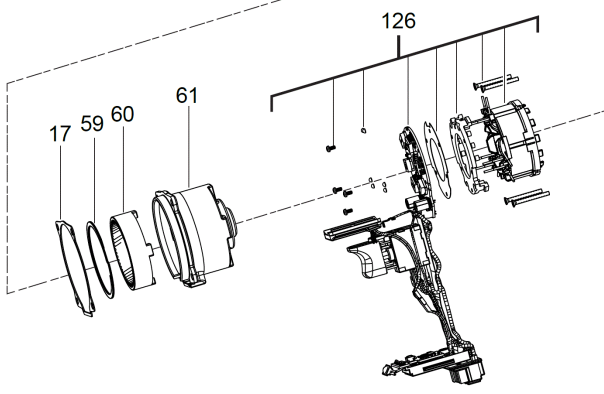

M18ONEFHIWF34-502X IMPACT WRENCH IN2

4933459730 - M18ONEFHIWF34-502X IN2 - 4000467205

Position	Quantity	Description	Part number	EAN
0007	3	BALL	4931436148	4002395880935
0008	1	HAMMER	4931465312	4058546234126
0009	28	BALL	4931440453	4002395892020
0010	1	BEARING WASHER	4931465313	4058546234133
0011	1	SPRING	4931465314	4058546234140
0014	3	PIN	671565004	4002395825028
0015	1	BEARING WASHER	4931465317	4058546234171
0016	1	BALL BEARING	681340001	4002395824021
0017	1	GASKET	4931465381	4058546234812
0029	1	BALL BEARING	4931465322	4058546234225
0032	1	BEARING COVER	4931465323	4058546234232
0035	2	SCREW	4931465325	4058546234256
0036	5	SCREW	4931465326	4058546234263
0040	1	SWITCH LEVER	4931465328	4058546234287
0042	1	CONTACT CASE	4931453372	4002395164141
0043	1	COVER	4931465384	4058546234843
0044	2	SCREW	4931465385	4058546234850
0049	1	RATING PLATE	4931465515	4058546236151
0058	3	PLANET GEAR	4931454518	4058546009465
0059	1	PROTECTION WASHER	4931436145	4002395880911
0060	1	WORM GEAR WHEEL	4931465342	4058546234423
0061	1	GEAR BOX HOUSING	4931465397	4058546234973
0064	1	GEAR BOX	4931465516	4058546236168
0065	1	DISC	4931465517	4058546236175
0066	1	RING	44904540	4002395736133
0067	1	O-RING	34401210	4058546072094
0069	1	SHAFT	4931465518	4058546236182
0070	4	FEED SCREW	4931465519	4058546236199
0102	1	SWITCH	4931465387	4058546234874
0110	1	ROTOR	4931465330	4058546234300
0123	1	DRIVE	4931465520	4058546236205
0124	1	GEAR KIT	4931465521	4058546236212
0126	1	PRINT.CURIUT SWITCH	4931465522	4058546236229
0130	1	HOUSING	4931465389	4058546234898
0131	1	CLAMP	4931436160	4002395880324
0701	1	HD Box 1 - 1pc	4932453385	4002395146376
0702	1	INSERT	4931465336	4058546234362