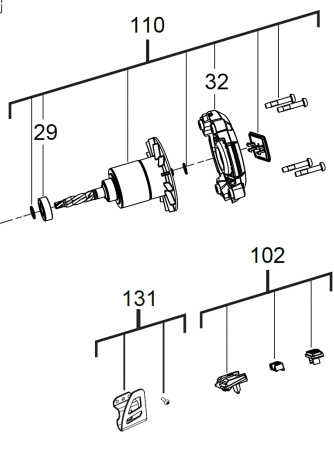

M18ONEFHIWF34-502X IMPACT WRENCH IN2

4933459730 - M18ONEFHIWF34-502X IN2 - 4000467205

Position	Quantity	Description	Part number	EAN
0007	3	BALL	4931436148	4002395880935
0008	1	HAMMER	4931465312	4058546234126
0009	28	BALL	4931440453	4002395892020
0010	1	BEARING WASHER	4931465313	4058546234133
0011	1	SPRING	4931465314	4058546234140
0014	3	PIN	671565004	4002395825028
0015	1	BEARING WASHER	4931465317	4058546234171
0016	1	BALL BEARING	681340001	4002395824021
0017	1	GASKET	4931465381	4058546234812
0029	1	BALL BEARING	4931465322	4058546234225
0032	1	BEARING COVER	4931465323	4058546234232
0035	2	SCREW	4931465325	4058546234256
0036	5	SCREW	4931465326	4058546234263
0040	1	SWITCH LEVER	4931465328	4058546234287
0042	1	CONTACT CASE	4931453372	4002395164141
0043	1	COVER	4931465384	4058546234843
0044	2	SCREW	4931465385	4058546234850
0049	1	RATING PLATE	4931465515	4058546236151
0058	3	PLANET GEAR	4931454518	4058546009465
0059	1	PROTECTION WASHER	4931436145	4002395880911
0060	1	WORM GEAR WHEEL	4931465342	4058546234423
0061	1	GEAR BOX HOUSING	4931465397	4058546234973
0064	1	GEAR BOX	4931465516	4058546236168
0065	1	DISC	4931465517	4058546236175
0066	1	RING	44904540	4002395736133
0067	1	O-RING	34401210	4058546072094
0069	1	SHAFT	4931465518	4058546236182
0070	4	FEED SCREW	4931465519	4058546236199
0102	1	SWITCH	4931465387	4058546234874
0110	1	ROTOR	4931465330	4058546234300
0123	1	DRIVE	4931465520	4058546236205
0124	1	GEAR KIT	4931465521	4058546236212
0126	1	PRINT.CURIUT SWITCH	4931465522	4058546236229
0130	1	HOUSING	4931465389	4058546234898
0131	1	CLAMP	4931436160	4002395880324
0701	1	HD Box 1 - 1pc	4932453385	4002395146376
0702	1	INSERT	4931465336	4058546234362