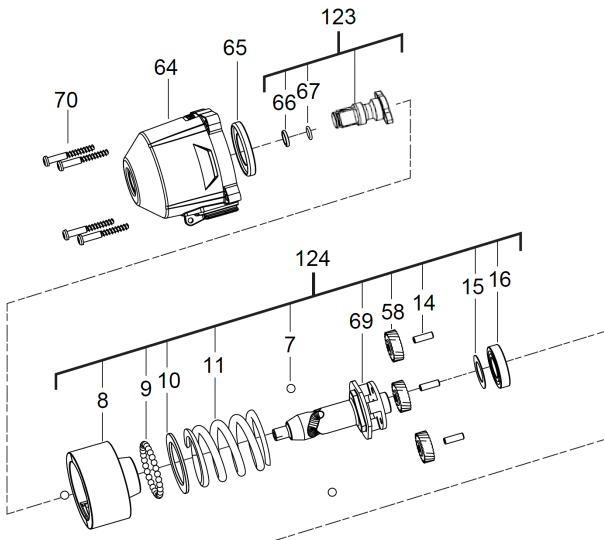

M18ONEFHIWF34-502X IMPACT WRENCH IN2

4933459730 - M18ONEFHIWF34-502X IN2 - 4000467205

Position	Quantity	Description	Part number	EAN
0007	3	BALL	4931436148	4002395880935
0008	1	HAMMER	4931465312	4058546234126
0009	28	BALL	4931440453	4002395892020
0010	1	BEARING WASHER	4931465313	4058546234133
0011	1	SPRING	4931465314	4058546234140
0014	3	PIN	671565004	4002395825028
0015	1	BEARING WASHER	4931465317	4058546234171
0016	1	BALL BEARING	681340001	4002395824021
0017	1	GASKET	4931465381	4058546234812
0029	1	BALL BEARING	4931465322	4058546234225
0032	1	BEARING COVER	4931465323	4058546234232
0035	2	SCREW	4931465325	4058546234256
0036	5	SCREW	4931465326	4058546234263
0040	1	SWITCH LEVER	4931465328	4058546234287
0042	1	CONTACT CASE	4931453372	4002395164141
0043	1	COVER	4931465384	4058546234843
0044	2	SCREW	4931465385	4058546234850
0049	1	RATING PLATE	4931465515	4058546236151
0058	3	PLANET GEAR	4931454518	4058546009465
0059	1	PROTECTION WASHER	4931436145	4002395880911
0060	1	WORM GEAR WHEEL	4931465342	4058546234423
0061	1	GEAR BOX HOUSING	4931465397	4058546234973
0064	1	GEAR BOX	4931465516	4058546236168
0065	1	DISC	4931465517	4058546236175
0066	1	RING	44904540	4002395736133
0067	1	O-RING	34401210	4058546072094
0069	1	SHAFT	4931465518	4058546236182
0070	4	FEED SCREW	4931465519	4058546236199
0102	1	SWITCH	4931465387	4058546234874
0110	1	ROTOR	4931465330	4058546234300
0123	1	DRIVE	4931465520	4058546236205
0124	1	GEAR KIT	4931465521	4058546236212
0126	1	PRINT.CURIUT SWITCH	4931465522	4058546236229
0130	1	HOUSING	4931465389	4058546234898
0131	1	CLAMP	4931436160	4002395880324
0701	1	HD Box 1 - 1pc	4932453385	4002395146376
0702	1	INSERT	4931465336	4058546234362